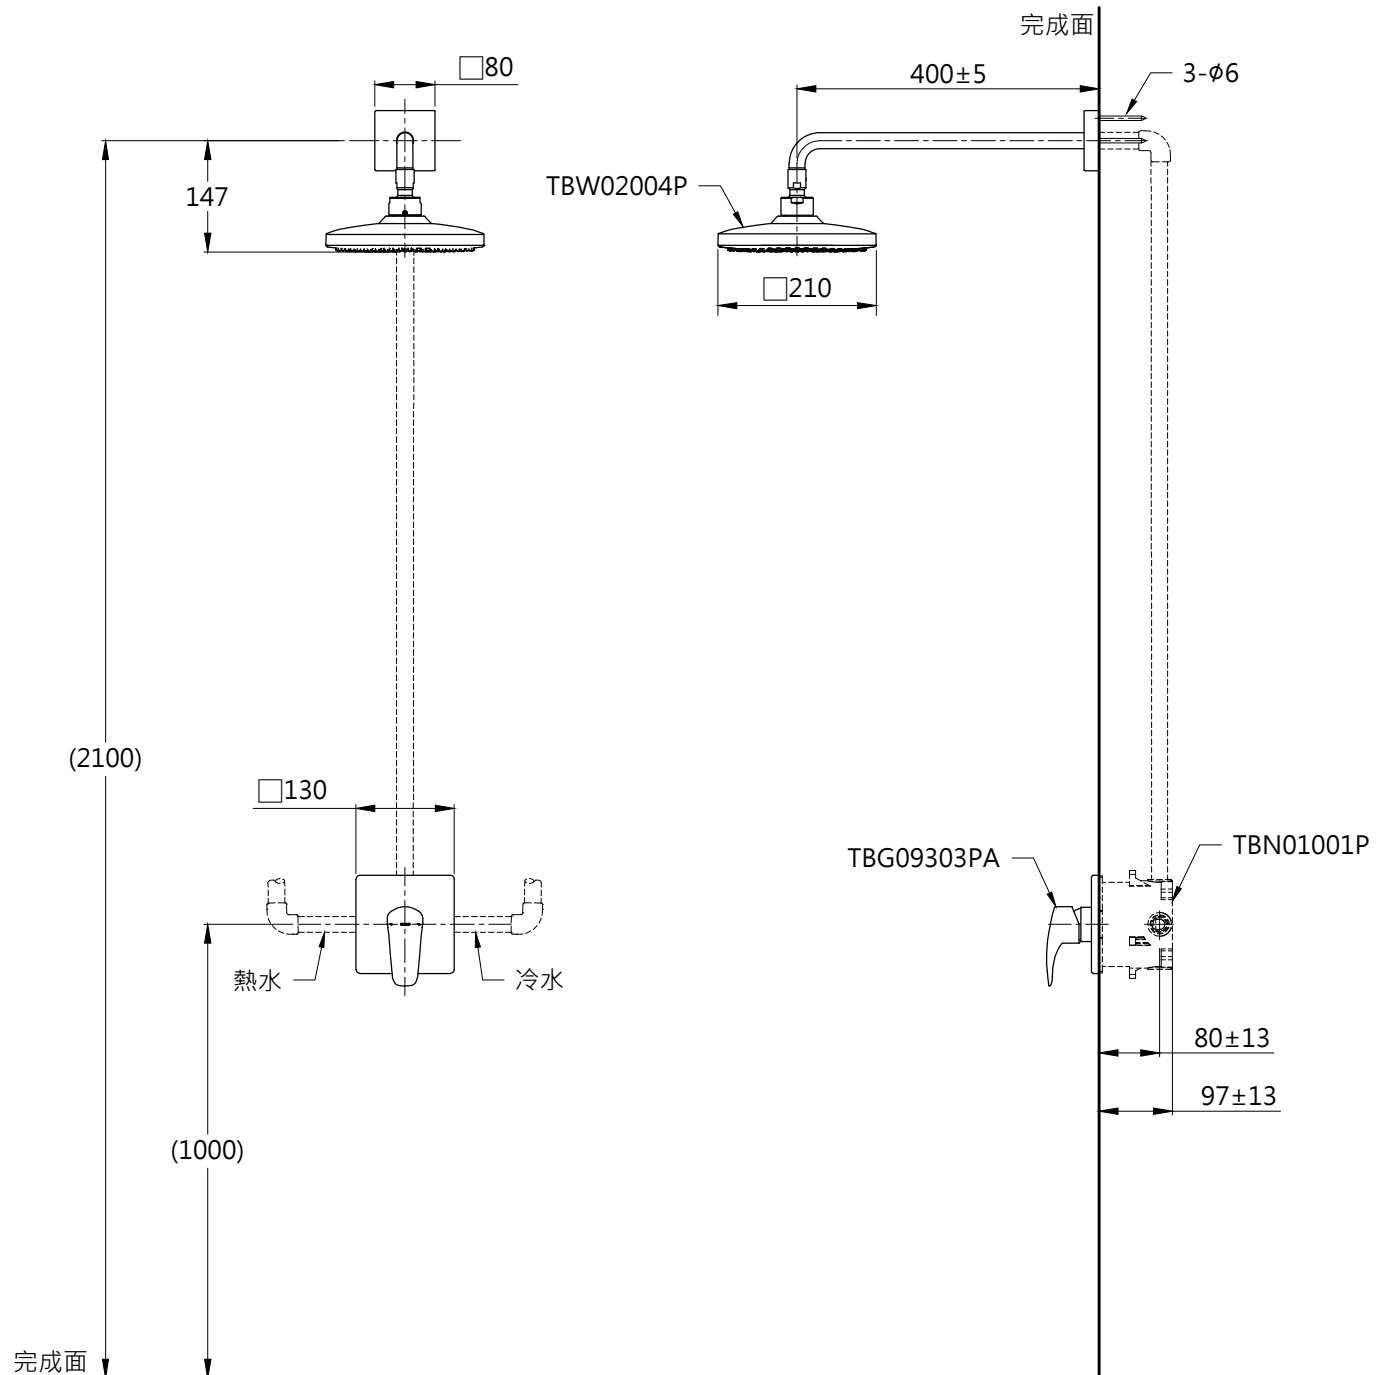

器具明細表

品番	品名	數量
TBG09303PA	開關閥(單切)	1
TBW02004P	花灑	1
TBN01001P	埋入式本體BOX部	1

安裝注意事項:

- 1.花灑高度·建議以最高使用者身高加 200mm。
- 2.( )內尺寸可依需求作調整。
- 3.商品配管尺寸皆為 G1/2。

<b>TOTO</b>		圖面比例 1:1	產品名稱 GM埋壁淋浴組一	型號	名稱
		出圖比例 1:10			
作成日期 第1版 2019.09.09	修改日期 第3版 2021.11.18	圖紙大小 A4	產品型號 TBG09303PA/TBW02004P TBN01001P	產 品 構 成	
製圖 蔡宛知	檢圖 劉俊良	單位 mm			審 核 平 野