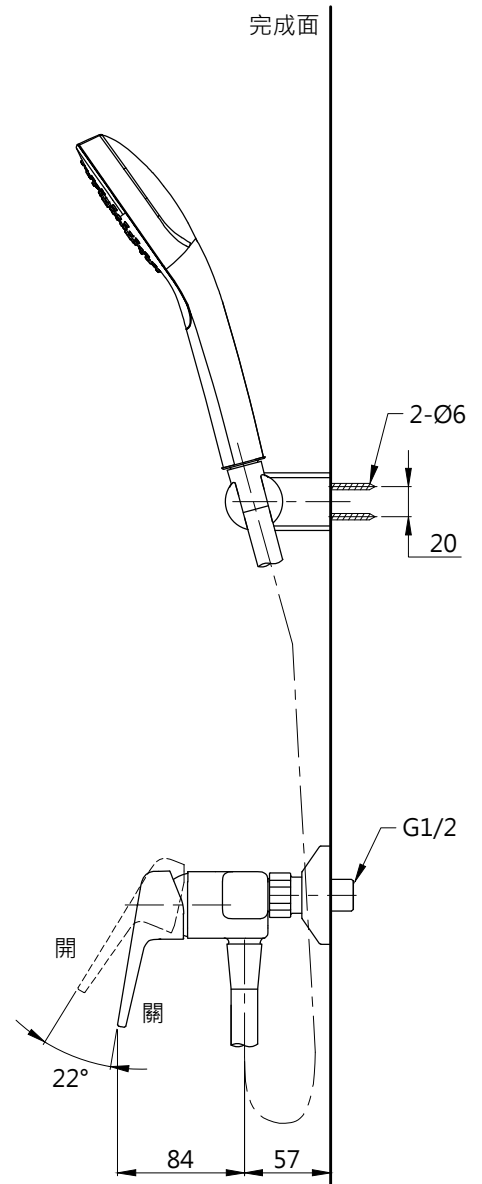

L=1600

TOTO

圖面比例 1:1

出圖比例 1:5

圖紙大小 A4

單位 mm

審核 平野

產品名稱

淋浴用單槍龍頭

產品型號

TBG10301P-S1

型號

TBG10301P

TBW02005PA

名稱

淋浴用單槍龍頭