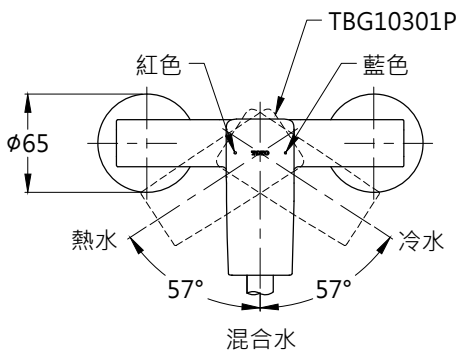

L=1600

TOTO

圖面比例 1:1

出圖比例 1:5

圖紙大小 A4

單位 mm

審核 平野

產品名稱

淋浴用單槍龍頭

產品型號

TBG10301P-S1

型號

TBG10301P

TBW02005PA

名稱

淋浴用單槍龍頭