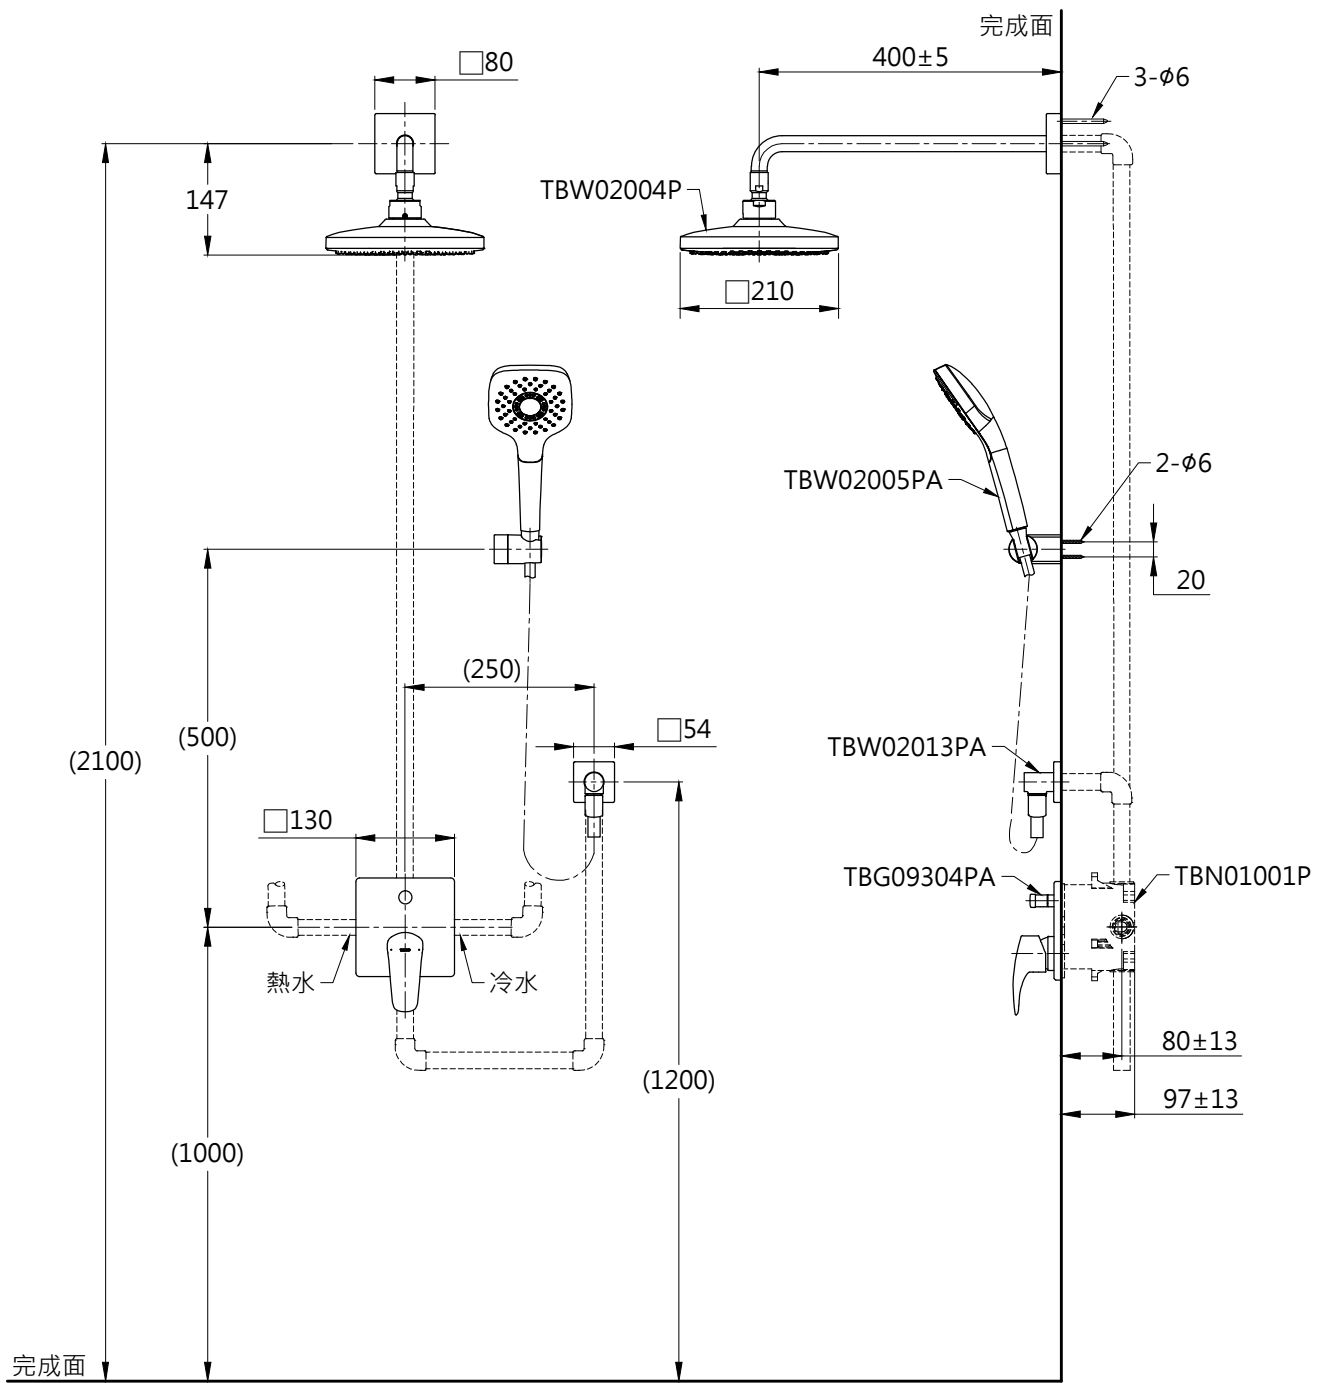

器具明細表		
品番	品名	數量
TBG09304PA	開關閥(雙切)	1
TBW02004P	花灑	1
TBW02005PA	一段式蓮蓬頭	1
TBN01001P	埋入式本體BOX部	1
TBW02013PA	蓮蓬頭出水口	1

安裝注意事項:  
 1.花灑高度·建議以最高使用者身高加 200mm。  
 2.( )內尺寸可依需求作調整。  
 3.商品配管尺寸皆為 G1/2。

<b>TOTO</b>		圖面比例 1:1	產品名稱 GM埋壁淋浴組四	型號	名稱
		出圖比例 1:10			
作成日期 第1版 2019.09.05	修改日期 第3版 2021.11.18	圖紙大小 A4	產品型號 TBG09304PA/TBW02004P TBW02005PA/TBN01001P TBW02013PA	產 品 構 成	
製圖 蔡宛知	檢圖 劉俊良	單位 mm			審 核 平 野