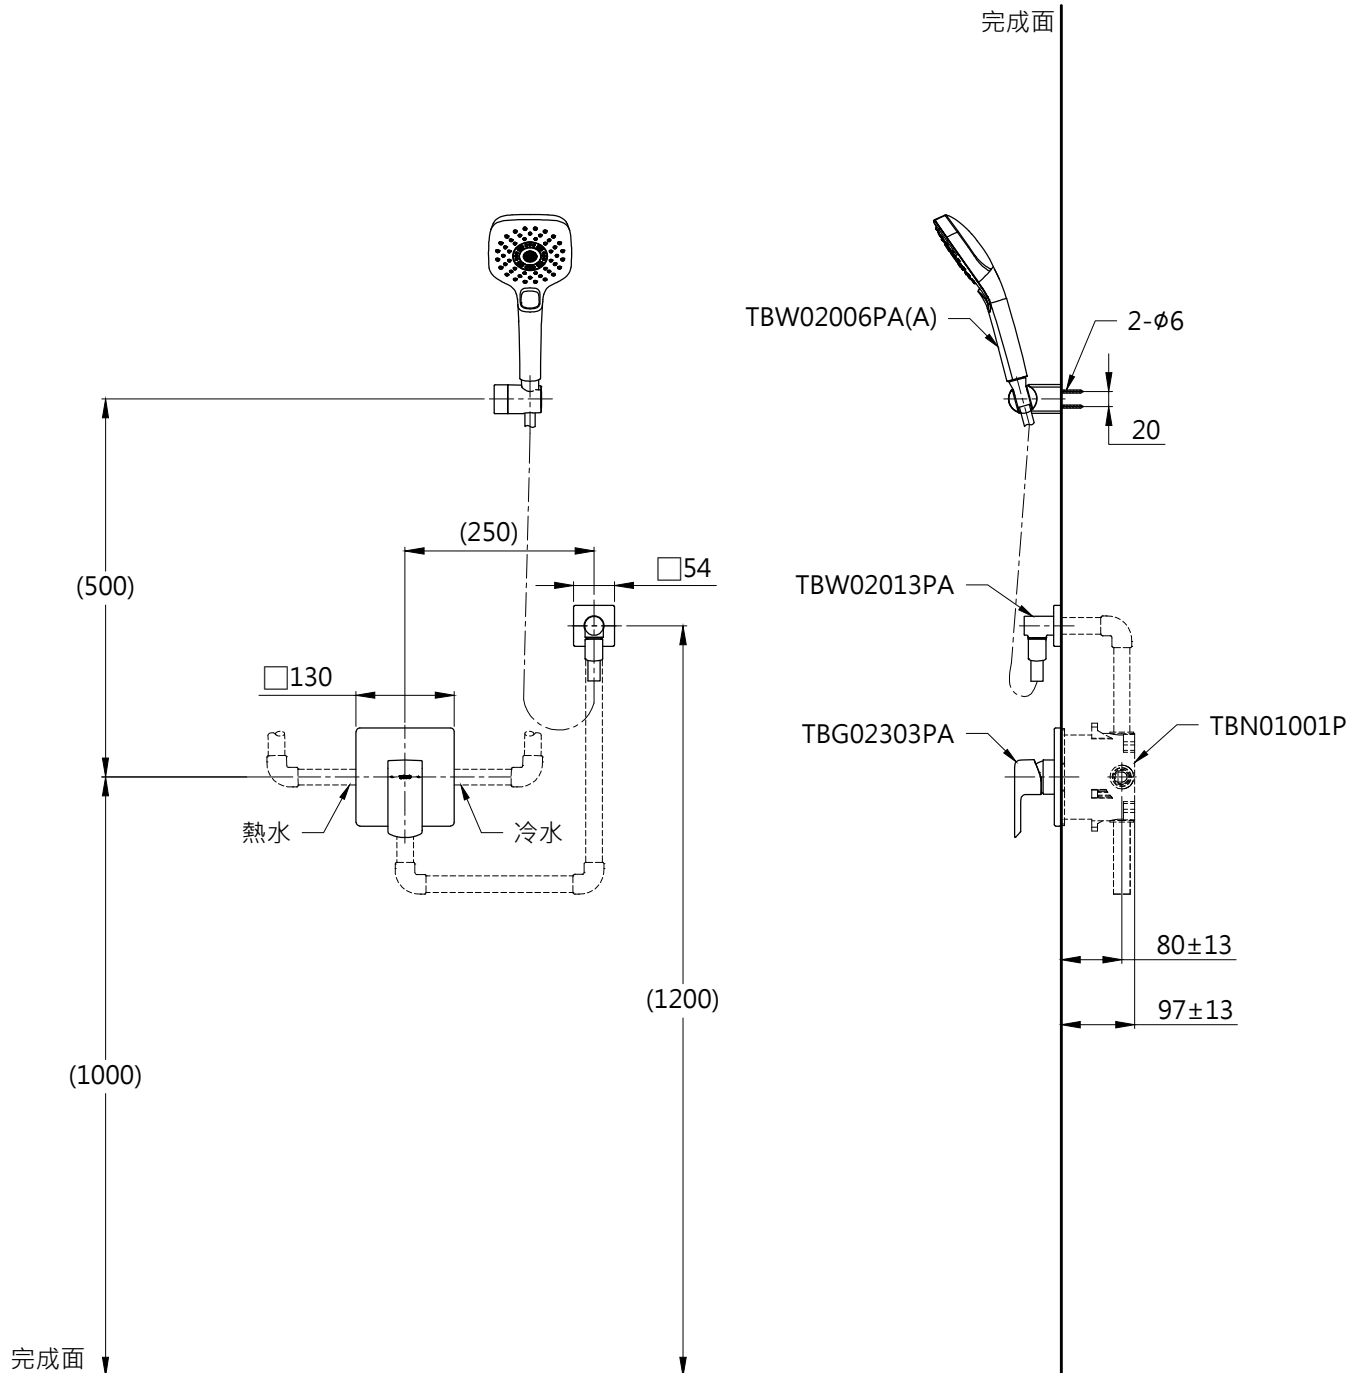

器具明細表

品番	品名	數量
TBG02303PA	開關閥(單切)	1
TBW02006PA(A)	三段式蓮蓬頭	1
TBN01001P	埋入式本體BOX部	1
TBW02013PA	蓮蓬頭出水口	1

安裝注意事項:

- 1.( )內尺寸可依需求作調整。
- 2.商品配管尺寸皆為G1/2。

<b>TOTO</b>		圖面比例	1 : 1	產品名稱	GR埋壁淋浴組三	型號	名稱
		出圖比例	1 : 10				
作成日期	第1版	修改日期	第3版	單位	產品型號	產品構成	
2017.05.08		2021.11.18					
製圖	蔡宛知	檢圖	劉俊良	審核	平野	TBN01001P/TBW02013PA	