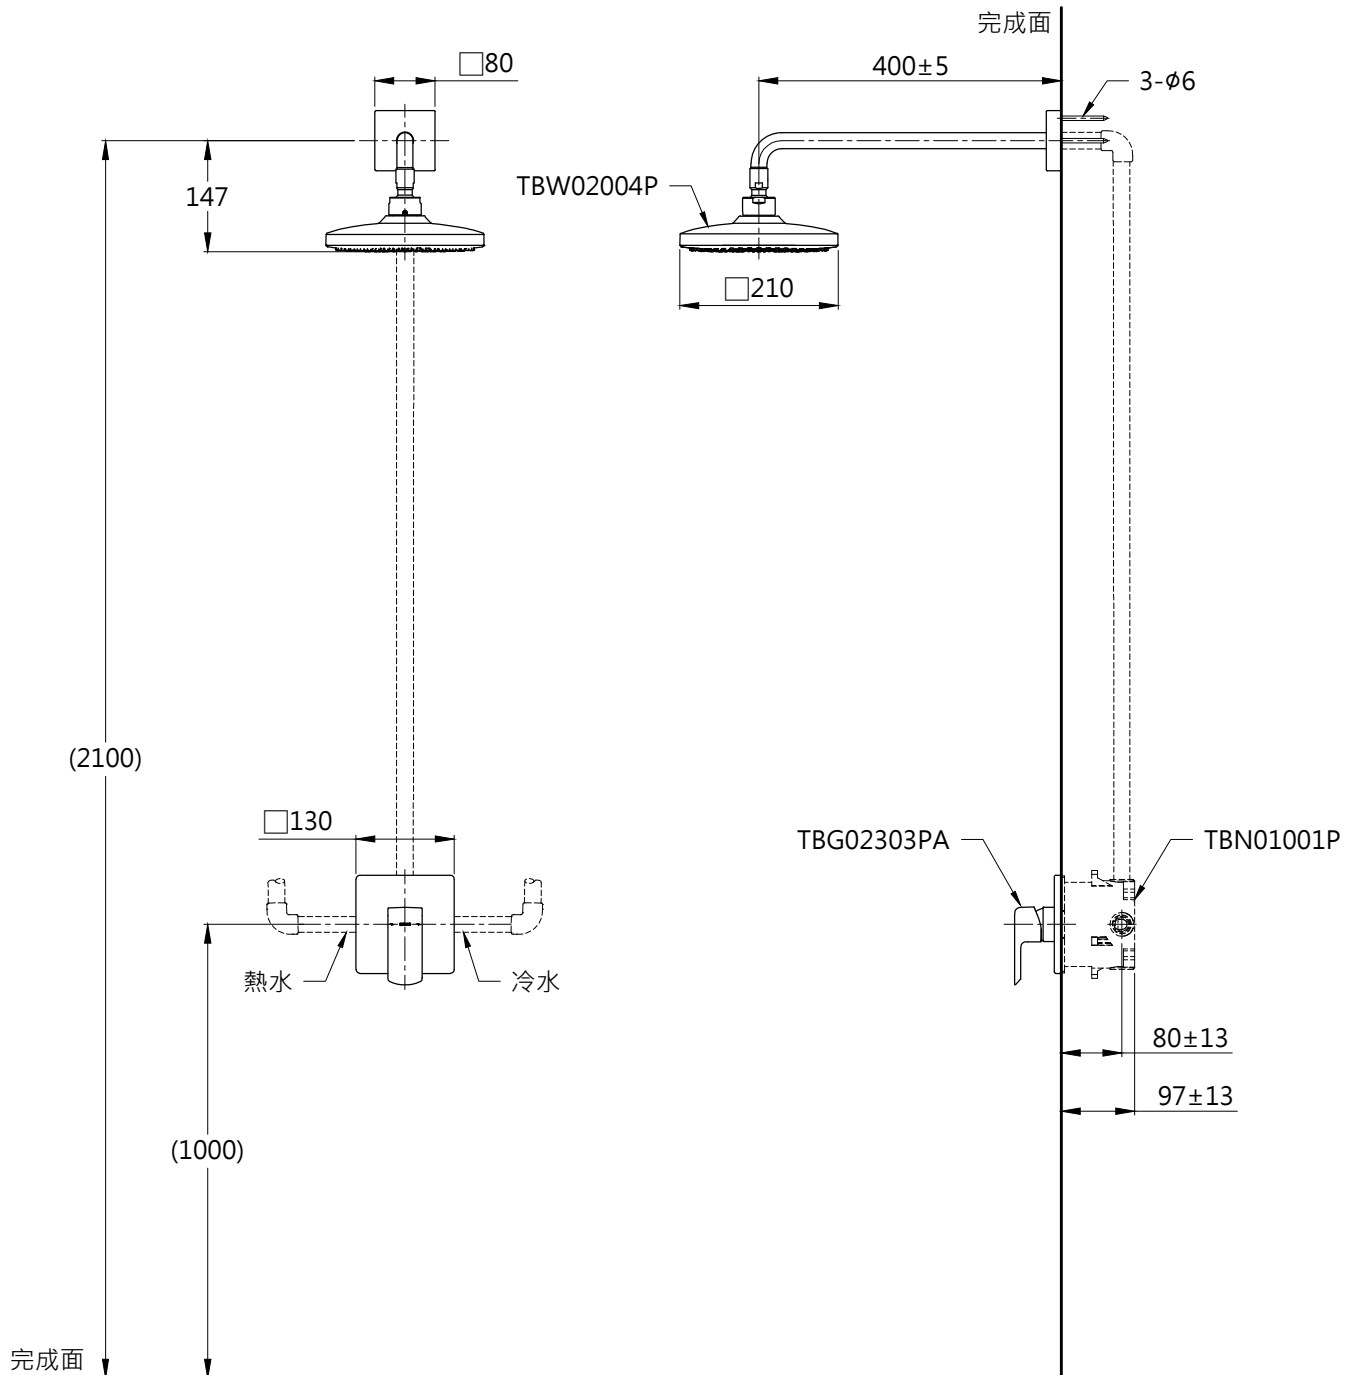

器具明細表

品番	品名	數量
TBG02303PA	開關閥(單切)	1
TBW02004P	花灑	1
TBN01001P	埋入式本體BOX部	1

安裝注意事項:

- 1.花灑高度·建議以最高使用者身高加 200mm。
- 2.()內尺寸可依需求作調整。
- 3.商品配管尺寸皆為 G1/2。

TOTO		圖面比例	1:1	產品名稱	GR埋壁淋浴組一	型號	名稱
		出圖比例	1:10				
作成日期	第1版	修改日期	第3版	單位	產品型號	產品構成	
2017.05.08		2021.11.18					
製圖	蔡宛知	檢圖	劉俊良	審核	TBN01001P		
				平野			