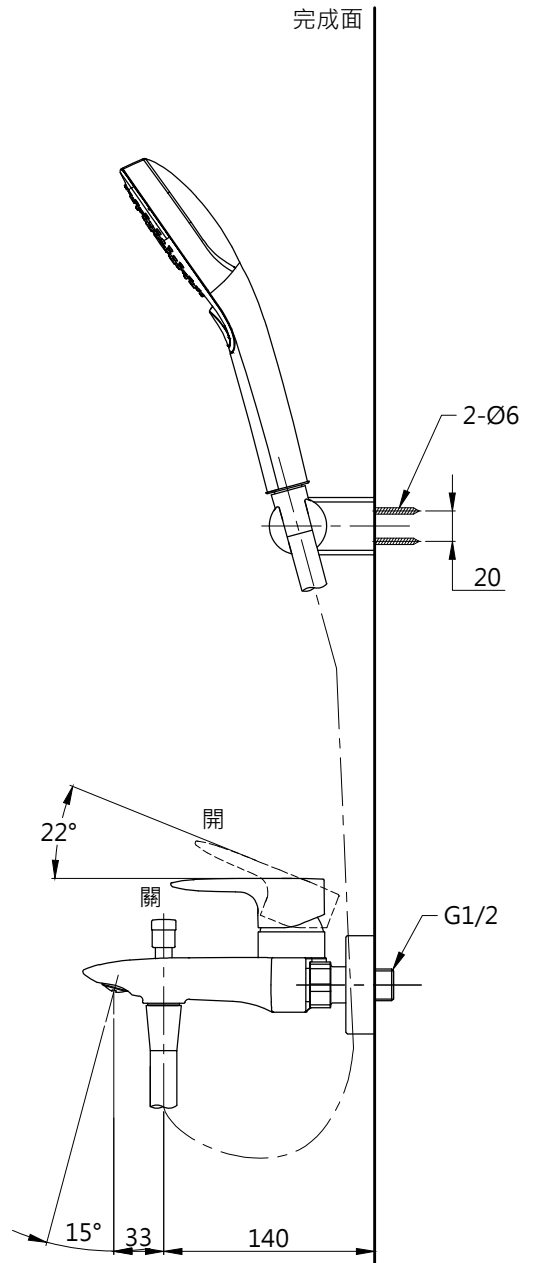

L=1600

TOTO

圖面比例 1:1

出圖比例 1:5

圖紙大小 A4

單位 mm

審核 平野

產品名稱

淋浴用單槍龍頭

產品型號

TBG04302P2 -S2

型號

TBG04302P2

TBW02006PA(A)

名稱

淋浴用單槍龍頭