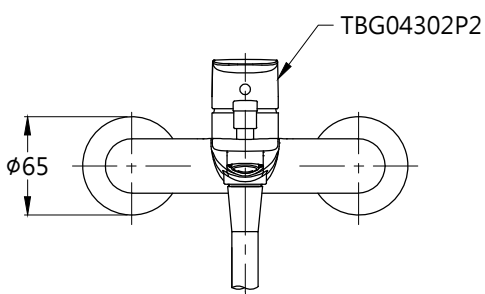

L=1600

TOTO

圖面比例 1:1

出圖比例 1:5

圖紙大小 A4

單位 mm

審核 平野

產品名稱

淋浴用單槍龍頭

產品型號

TBG04302P2 -S2

型號

TBG04302P2

TBW02006PA(A)

名稱

淋浴用單槍龍頭