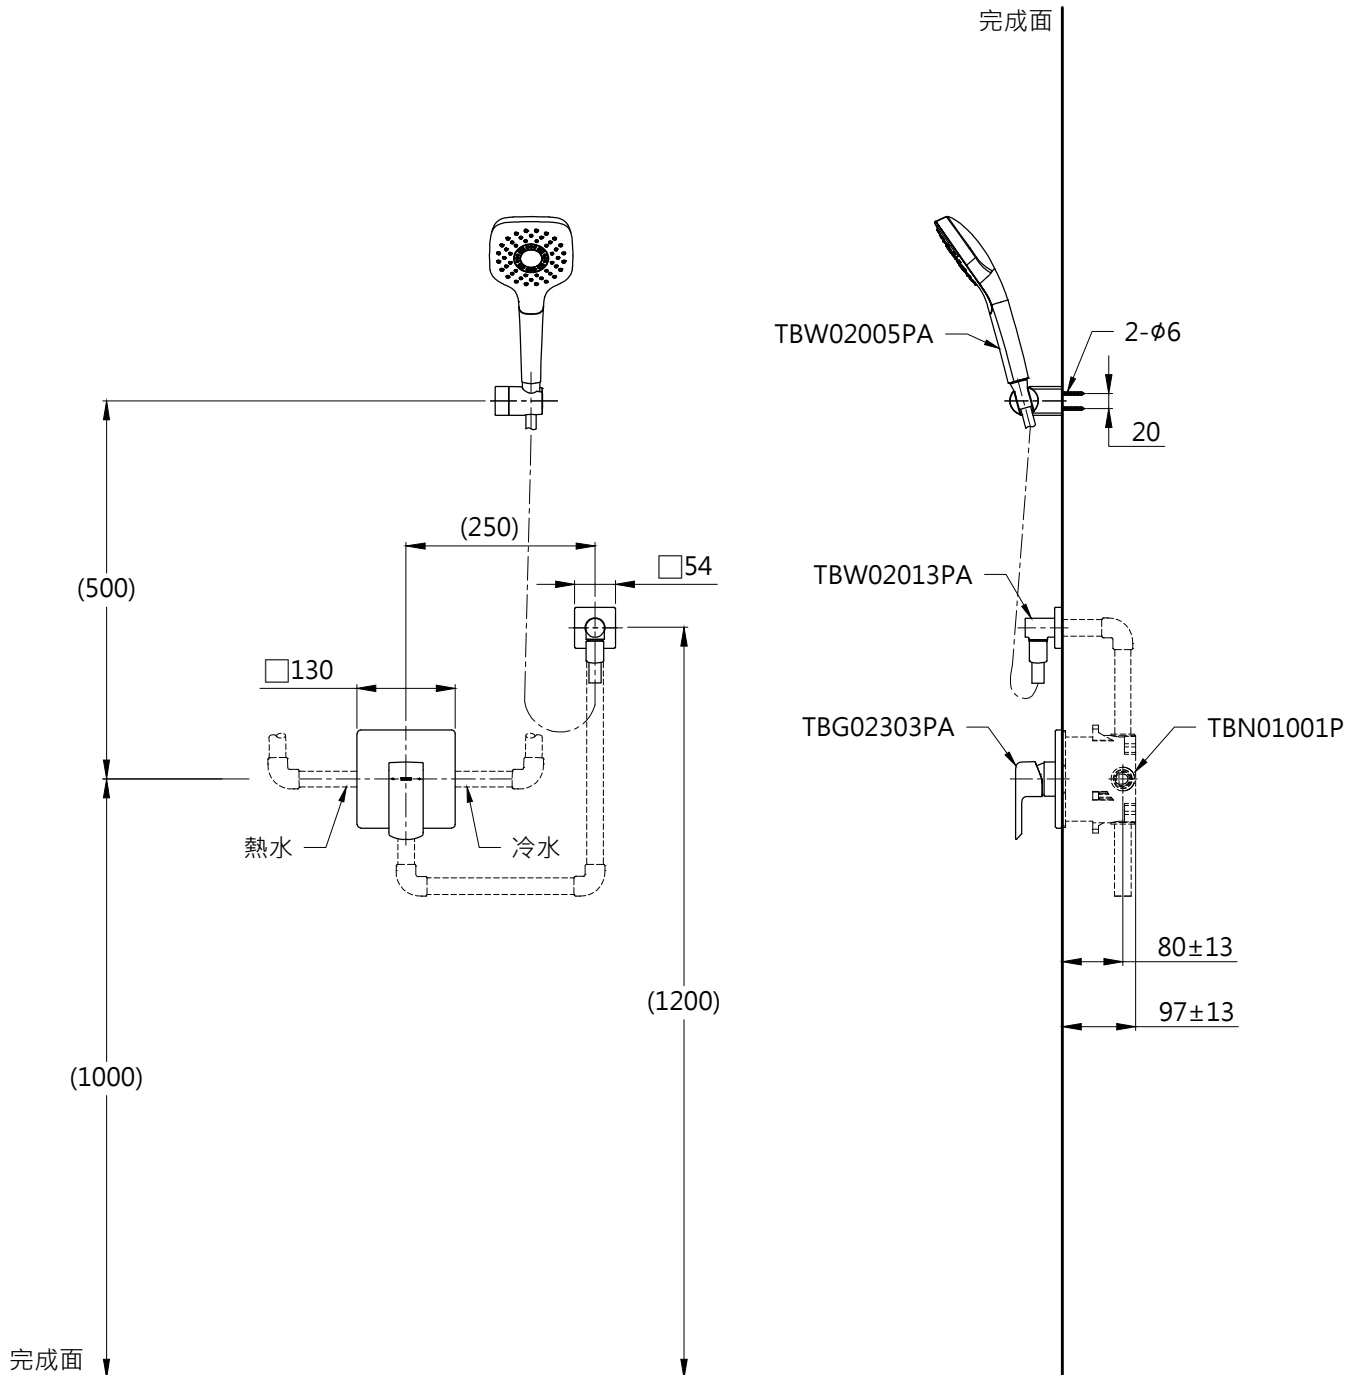

器具明細表

品番	品名	數量
TBG02303PA	開關閥(單切)	1
TBW02005PA	一段式蓮蓬頭	1
TBN01001P	埋入式本體BOX部	1
TBW02013PA	蓮蓬頭出水口	1

安裝注意事項:

- 1.( )內尺寸可依需求作調整。
- 2.商品配管尺寸皆為G1/2。

<b>TOTO</b>		圖面比例 1:1	產品名稱 GR埋壁淋浴組二	型號	名稱
		出圖比例 1:10			
作成日期 第1版 2017.05.08	修改日期 第3版 2021.11.18	圖紙大小 A4	產品型號 TBG02303PA/TBW02005PA TBN01001P/TBW02013PA	產 品 構 成	
製圖 蔡宛知	檢圖 劉俊良	單位 mm			審 核 平 野