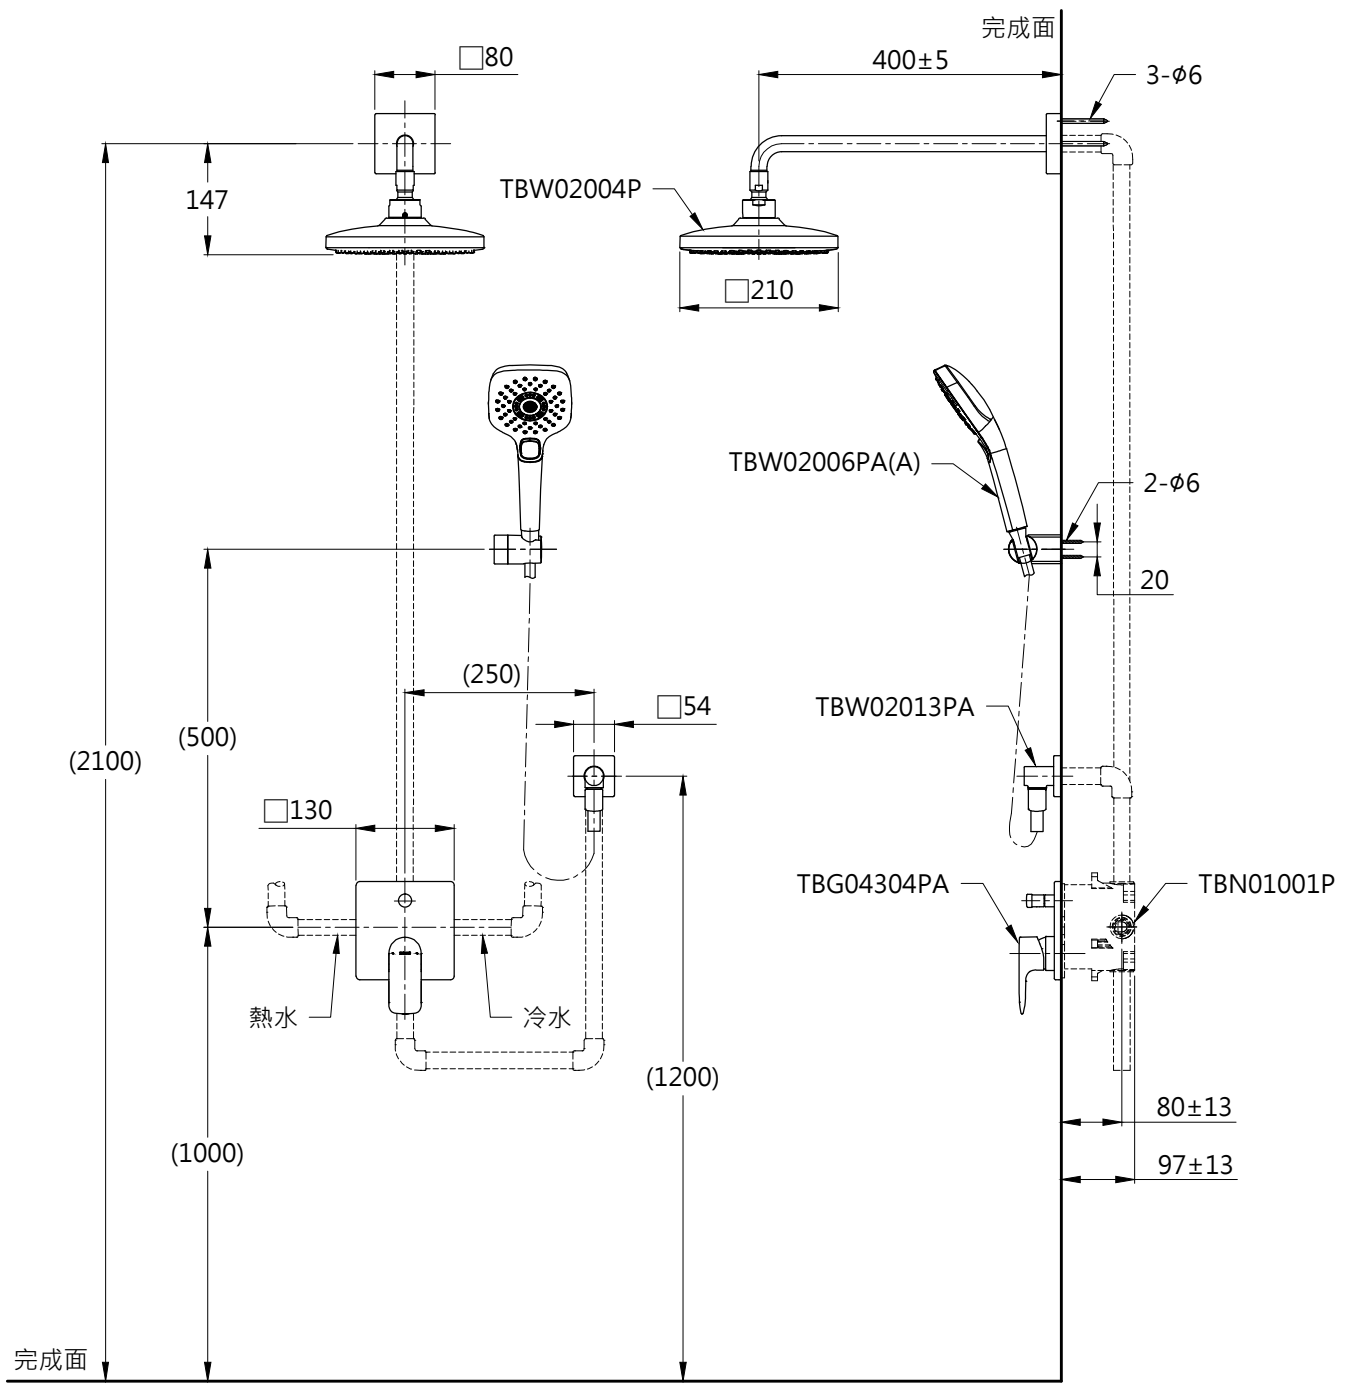

器具明細表		
品番	品名	數量
TBG04304PA	開關閥(雙切)	1
TBW02004P	花灑	1
TBW02006PA(A)	三段式蓮蓬頭	1
TBN01001P	埋入式本體BOX部	1
TBW02013PA	蓮蓬頭出水口	1

安裝注意事項:  
 1.花灑高度·建議以最高使用者身高加 200mm。  
 2.( )內尺寸可依需求作調整。  
 3.商品配管尺寸皆為 G1/2。

<b>TOTO</b>		圖面比例 1:1	產品名稱 GA埋壁淋浴組五	型號	名稱
		出圖比例 1:10			
作成日期 第1版 2019.09.10	修改日期 第3版 2021.11.18	圖紙大小 A4	產品型號 TBG04304PA/TBW02004P TBW02006PA(A)/TBN01001P TBW02013PA	產品 構成	
製圖 蔡宛知	檢圖 劉俊良	單位 mm			