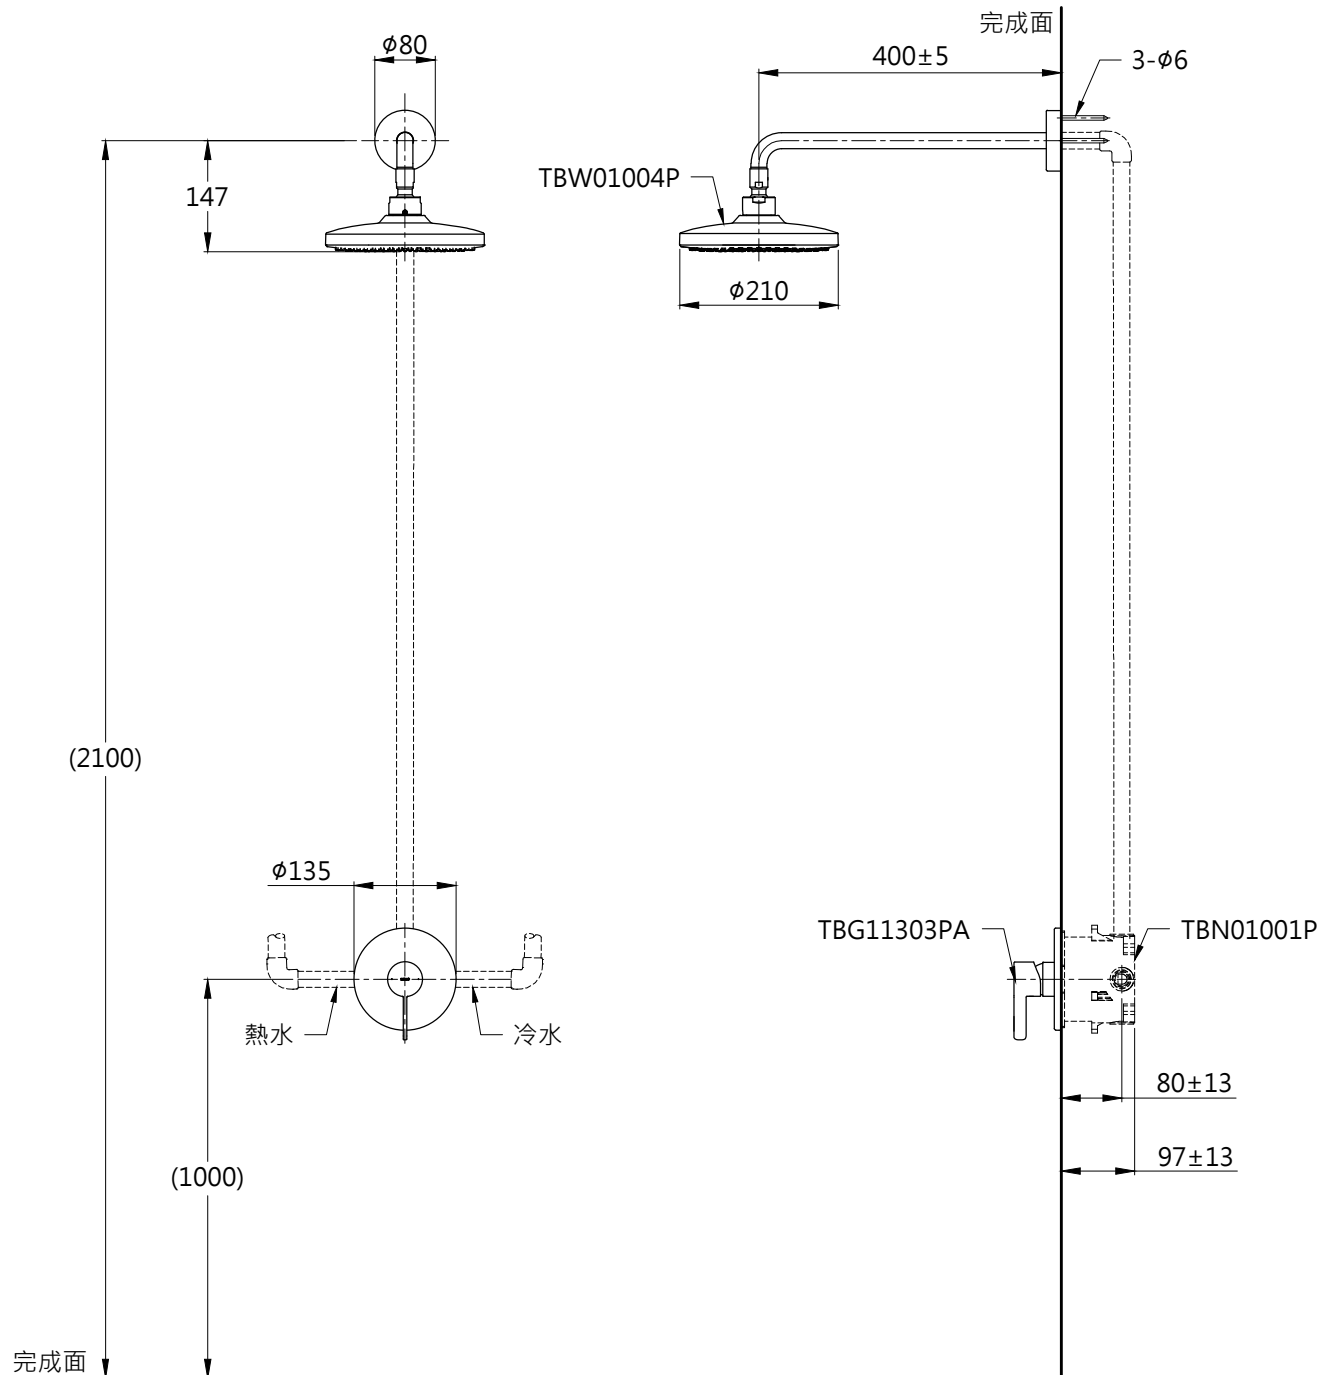

器具明細表

品番	品名	數量
TBG11303PA	開關閥(單切)	1
TBW01004P	花灑	1
TBN01001P	埋入式本體BOX部	1

安裝注意事項:

- 1.花灑高度·建議以最高使用者身高加 200mm。
- 2.()內尺寸可依需求作調整。
- 3.商品配管尺寸皆為 G1/2。

TOTO		圖面比例 1:1	產品名稱 GF埋壁淋浴組一	型號	名稱
		出圖比例 1:10			
作成日期 第1版 2019.09.05	修改日期 第3版 2021.11.18	圖紙大小 A4	產品型號 TBG11303PA/TBW01004P TBN01001P	產 品 構 成	
製圖 蔡宛知	檢圖 劉俊良	單位 mm			
		審核 平野			