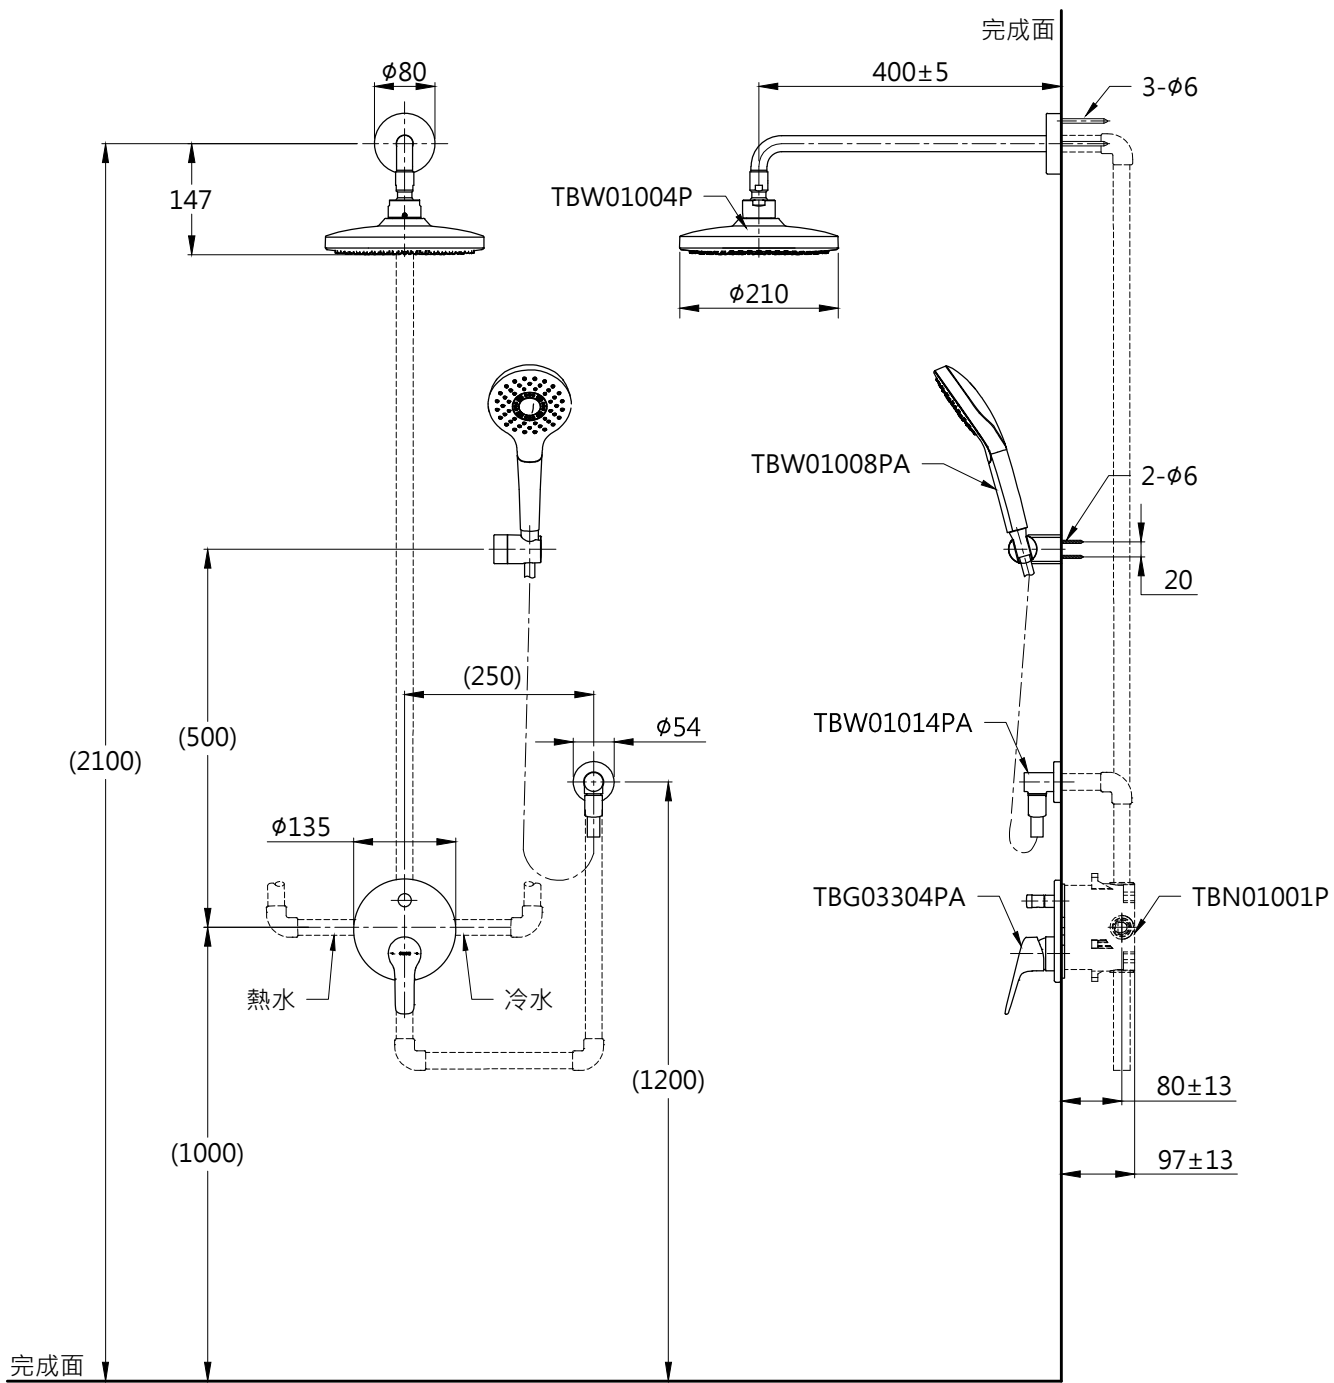

器具明細表		
品番	品名	數量
TBG03304PA	開關閥(雙切)	1
TBW01004P	花灑	1
TBW01008PA	一段式蓮蓬頭	1
TBN01001P	埋入式本體BOX部	1
TBW01014PA	蓮蓬頭出水口	1

安裝注意事項:
 1.花灑高度·建議以最高使用者身高加 200mm。
 2.()內尺寸可依需求作調整。
 3.商品配管尺寸皆為 G1/2。

TOTO		圖面比例	1 : 1	產品名稱	GS埋壁淋浴組四	型號	名稱
		出圖比例	1 : 10				
作成日期	第1版	修改日期	第3版	單位	產品型號	產品構成	
2017.05.08		2021.11.18					
製圖	蔡宛知	檢圖	劉俊良	審核	平野		