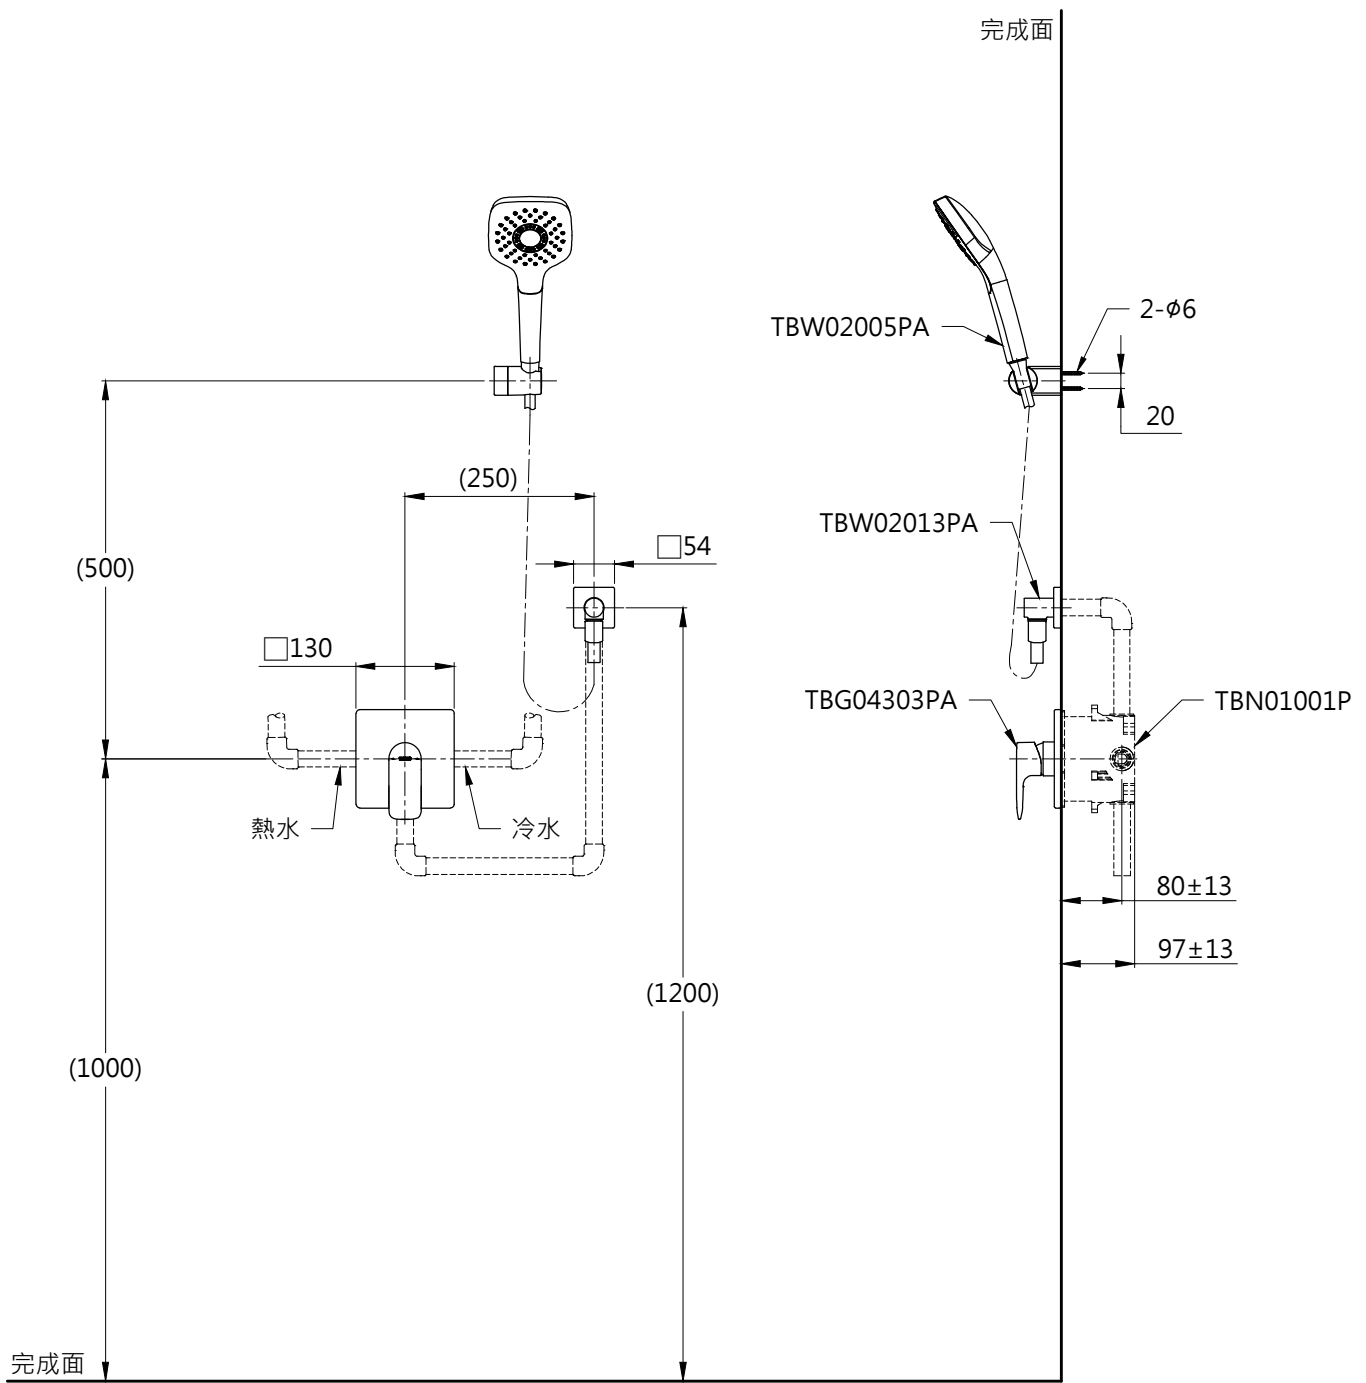

器具明細表		
品番	品名	數量
TBG04303PA	開關閥(單切)	1
TBW02005PA	一段式蓮蓬頭	1
TBN01001P	埋入式本體BOX部	1
TBW02013PA	蓮蓬頭出水口	1
安裝注意事項: 1.( )內尺寸可依需求作調整。 2.商品配管尺寸皆為G1/2。		

<b>TOTO</b>		圖面比例 1:1	產品名稱 GA埋壁淋浴組二	型號	名稱
		出圖比例 1:10			
作成日期 第1版 2017.05.08	修改日期 第3版 2021.11.18	圖紙大小 A4	產品型號 TBG04303PA/TBW02005PA TBN01001P/TBW02013PA	產 品 構 成	
製圖 蔡宛知	檢圖 劉俊良	單位 mm			審 核 平 野