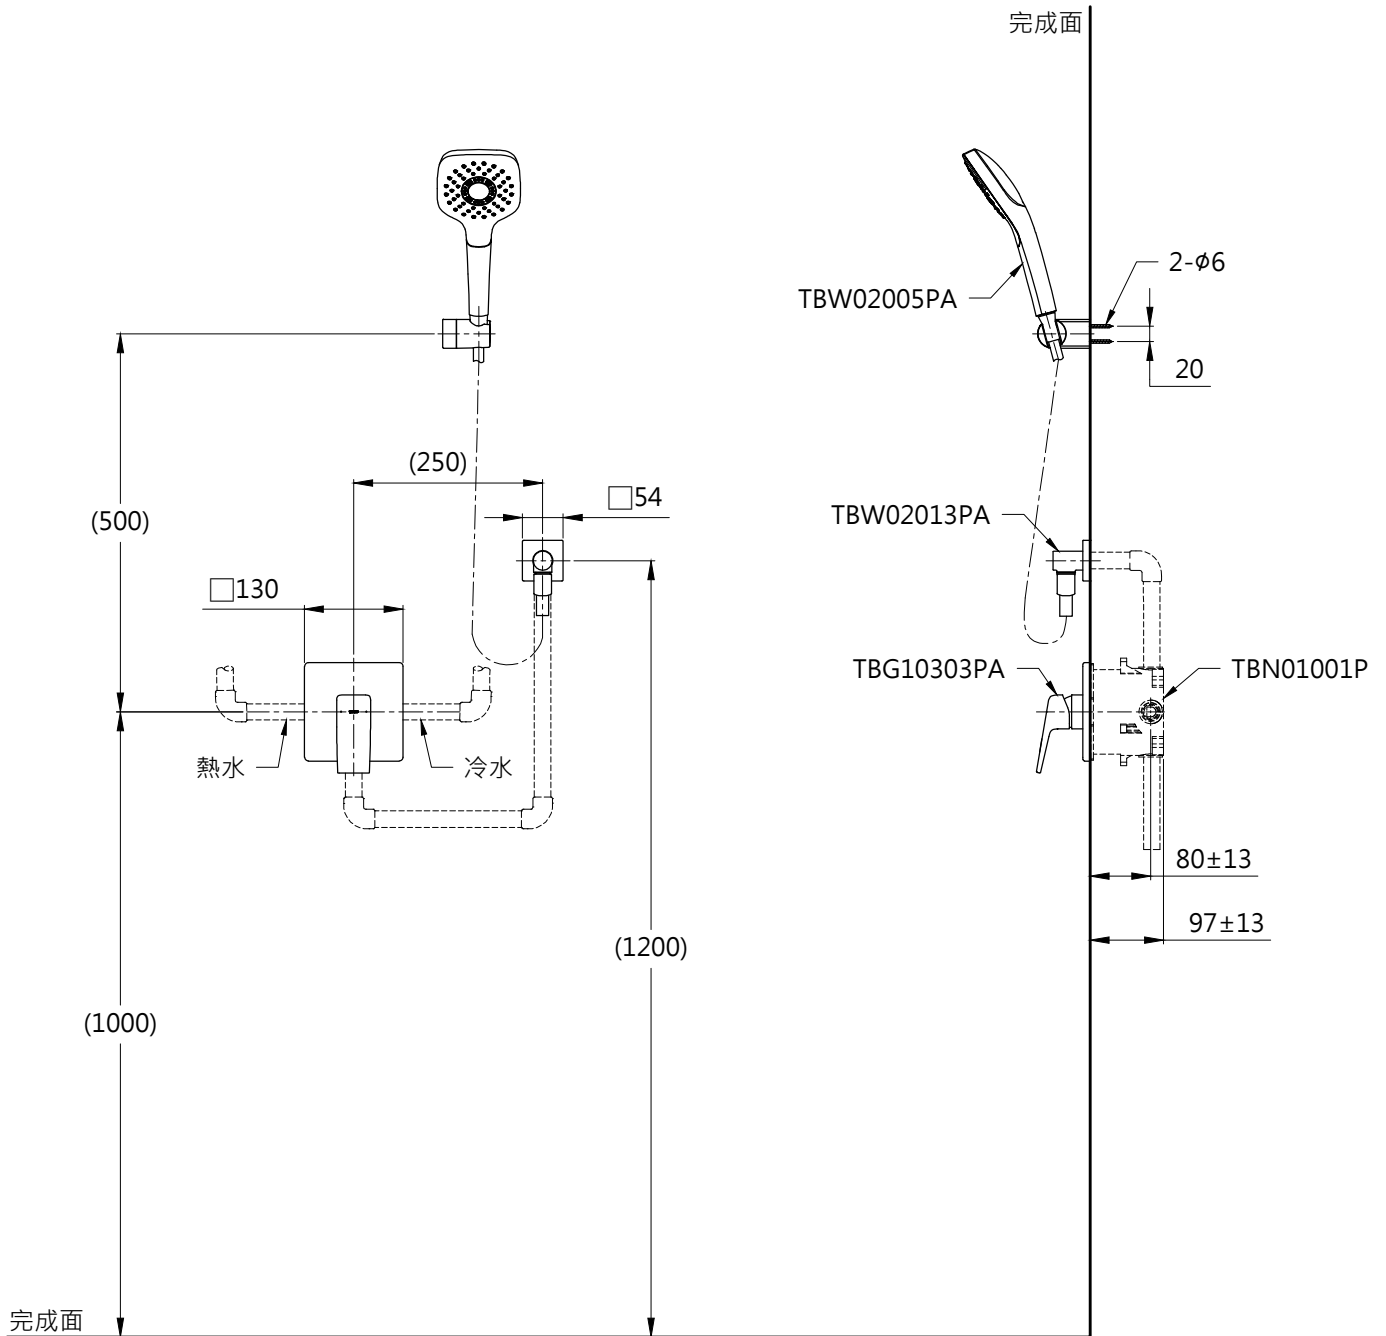

器具明細表

品番	品名	數量
TBG10303PA	開關閥(單切)	1
TBW02005PA	一段式蓮蓬頭	1
TBN01001P	埋入式本體BOX部	1
TBW02013PA	蓮蓬頭出水口	1

安裝注意事項:

- 1.()內尺寸可依需求作調整。
- 2.商品配管尺寸皆為G1/2。

TOTO		圖面比例	產品名稱	型號	名稱		
		出圖比例				1:1	GB埋壁淋浴組二
作成日期	第1版	修改日期	第3版	圖紙大小	單位	產品型號	
2019.09.10		2021.11.18					A4
製圖	蔡宛知	檢圖	劉俊良	審核	平野	TBN01001P/TBW02013PA	