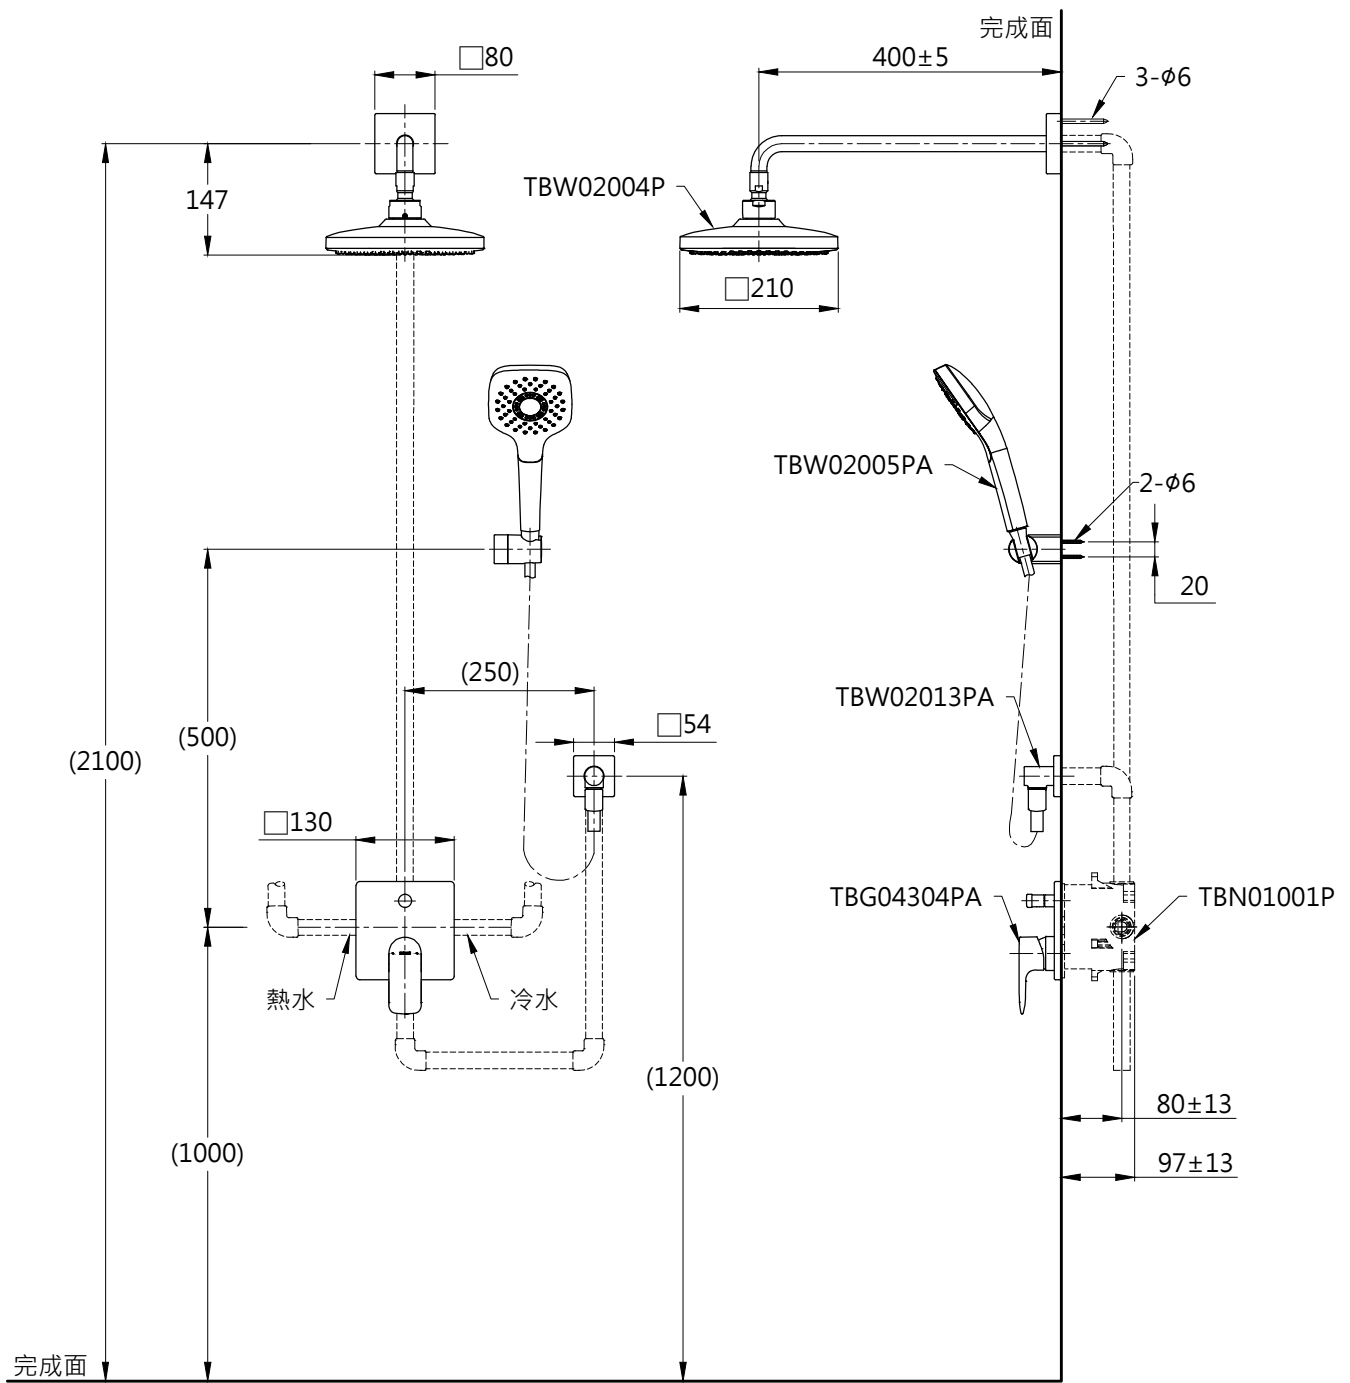

器具明細表		
品番	品名	數量
TBG04304PA	開關閥(雙切)	1
TBW02004P	花灑	1
TBW02005PA	一段式蓮蓬頭	1
TBN01001P	埋入式本體BOX部	1
TBW02013PA	蓮蓬頭出水口	1

安裝注意事項:
 1.花灑高度·建議以最高使用者身高加 200mm。
 2.()內尺寸可依需求作調整。
 3.商品配管尺寸皆為 G1/2。

TOTO		圖面比例 1:1	產品名稱 GA埋壁淋浴組四	型號	名稱
		出圖比例 1:10			
作成日期 第1版 2017.05.08	修改日期 第3版 2021.11.18	圖紙大小 A4	產品型號 TBG04304PA/TBW02004P TBW02005PA/TBN01001P TBW02013PA	產品 構成	
製圖 蔡宛知	檢圖 劉俊良	單位 mm			審核 平野