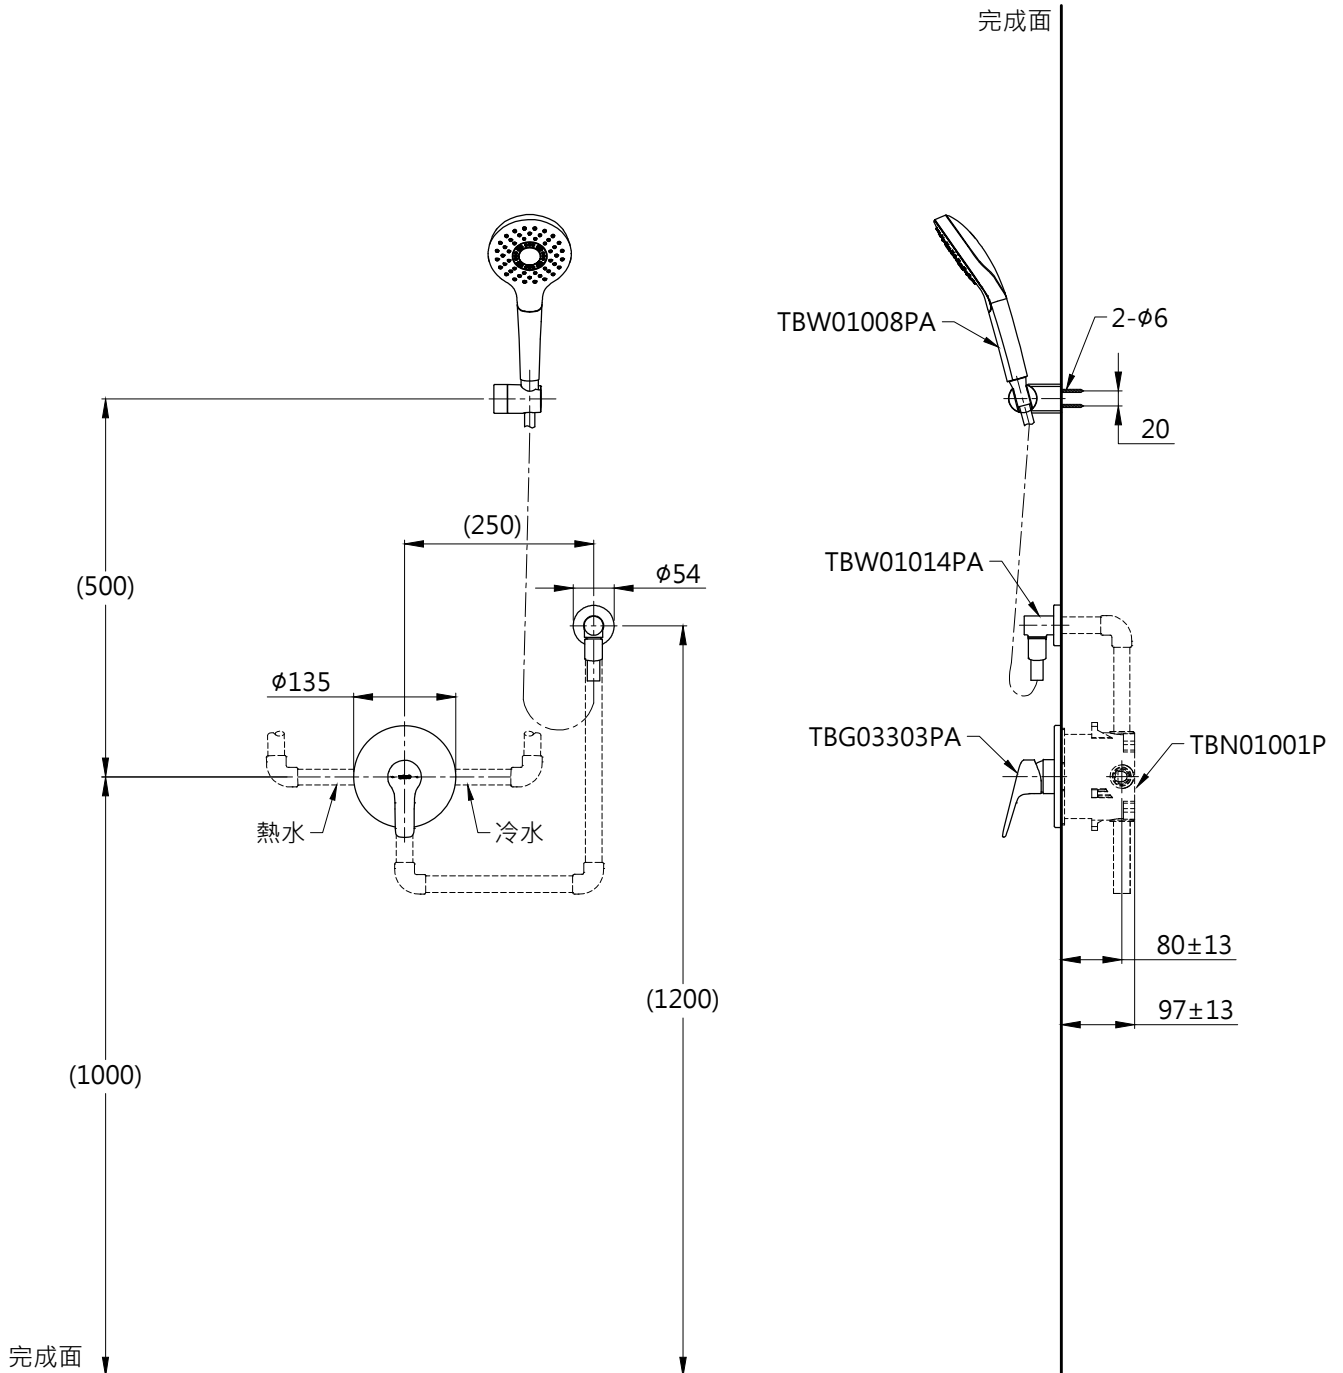

器具明細表

品番	品名	數量
TBG03303PA	開關閥(單切)	1
TBW01008PA	一段式蓮蓬頭	1
TBN01001P	埋入式本體BOX部	1
TBW01014PA	蓮蓬頭出水口	1

安裝注意事項:

- 1.()內尺寸可依需求作調整。
- 2.商品配管尺寸皆為G1/2。

TOTO		圖面比例 1:1	產品名稱 GS埋壁淋浴組二	型號	名稱
		出圖比例 1:10			
作成日期 第1版 2017.05.08	修改日期 第3版 2021.11.18	圖紙大小 A4	產品型號 TBG03303PA/TBW01008PA TBN01001P/TBW01014PA	產 品 構 成	
製圖 蔡宛知	檢圖 劉俊良	單位 mm			審 核 平 野