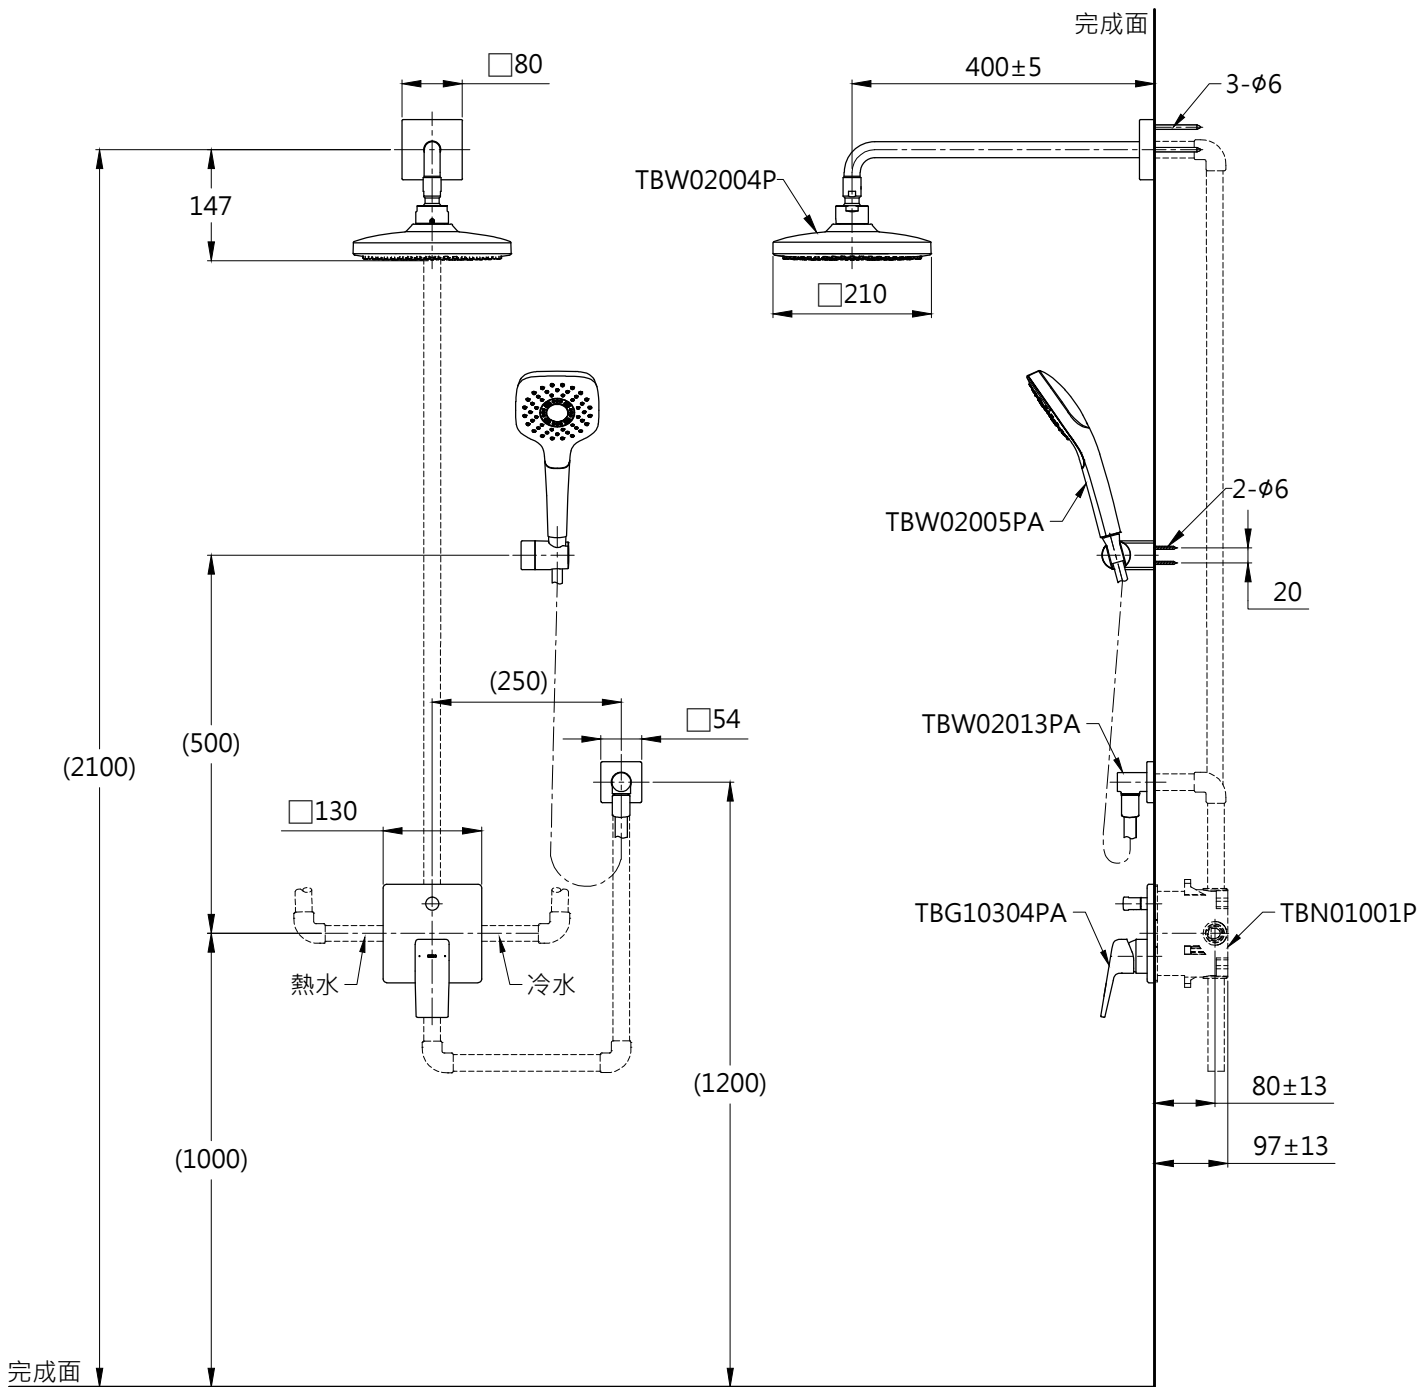

器具明細表		
品番	品名	數量
TBG10304PA	開關閥(雙切)	1
TBW02004P	花灑	1
TBW02005PA	一段式蓮蓬頭	1
TBN01001P	埋入式本體BOX部	1
TBW02013PA	蓮蓬頭出水口	1

安裝注意事項:

- 1.花灑高度·建議以最高使用者身高加 200mm。
- 2.()內尺寸可依需求作調整。
- 3.商品配管尺寸皆為G1/2。

TOTO	圖面比例 1:1		產品名稱 GB埋壁淋浴組四		型號	名稱
	出圖比例 1:10					
作成日期 第1版 2019.09.10	修改日期 第3版 2021.11.18	圖紙大小 A4	產品型號 TBG10304PA/TBW02004P TBW02005PA/TBN01001P TBW02013PA		產品 構 成	
製圖 蔡宛知	檢圖 劉俊良	單位 mm				審核 平野