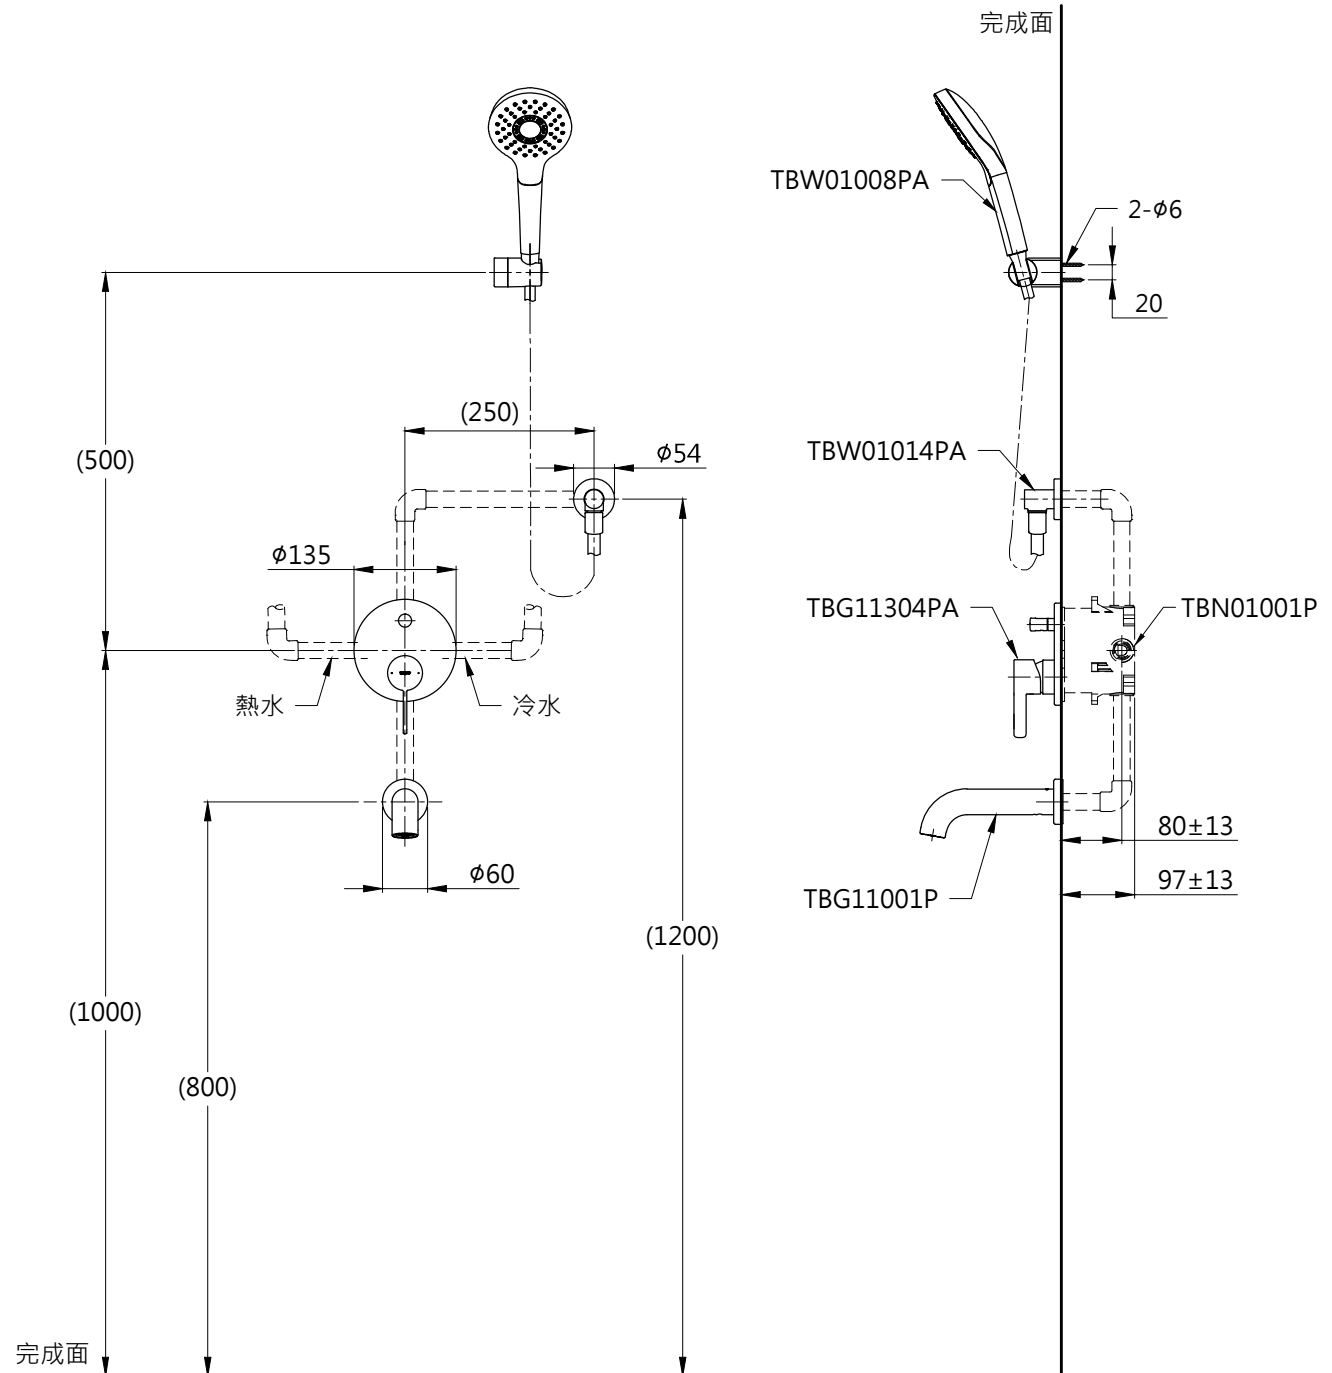

器具明細表

品番	品名	數量
TBG11304PA	開關閥(雙切)	1
TBW01008PA	一段式蓮蓬頭	1
TBG11001P	出水口	1
TBW01014PA	蓮蓬頭出水口	1
TBN01001P	埋入式本體BOX部	1

安裝注意事項:

- 1.()內尺寸可依需求作調整。
- 2.商品配管尺寸皆為G1/2。

TOTO		圖面比例 1:1	產品名稱 GF埋壁淋浴組八	型號	名稱
		出圖比例 1:10			
作成日期 第1版 2019.10.16	修改日期 第3版 2021.11.18	圖紙大小 A4	產品型號 TBG11304PA/TBW01008PA TBG11001P/TBW01014PA TBN01001P	產 品 構 成	
製圖 蔡宛知	檢圖 劉俊良	單位 mm			審 核 平 野