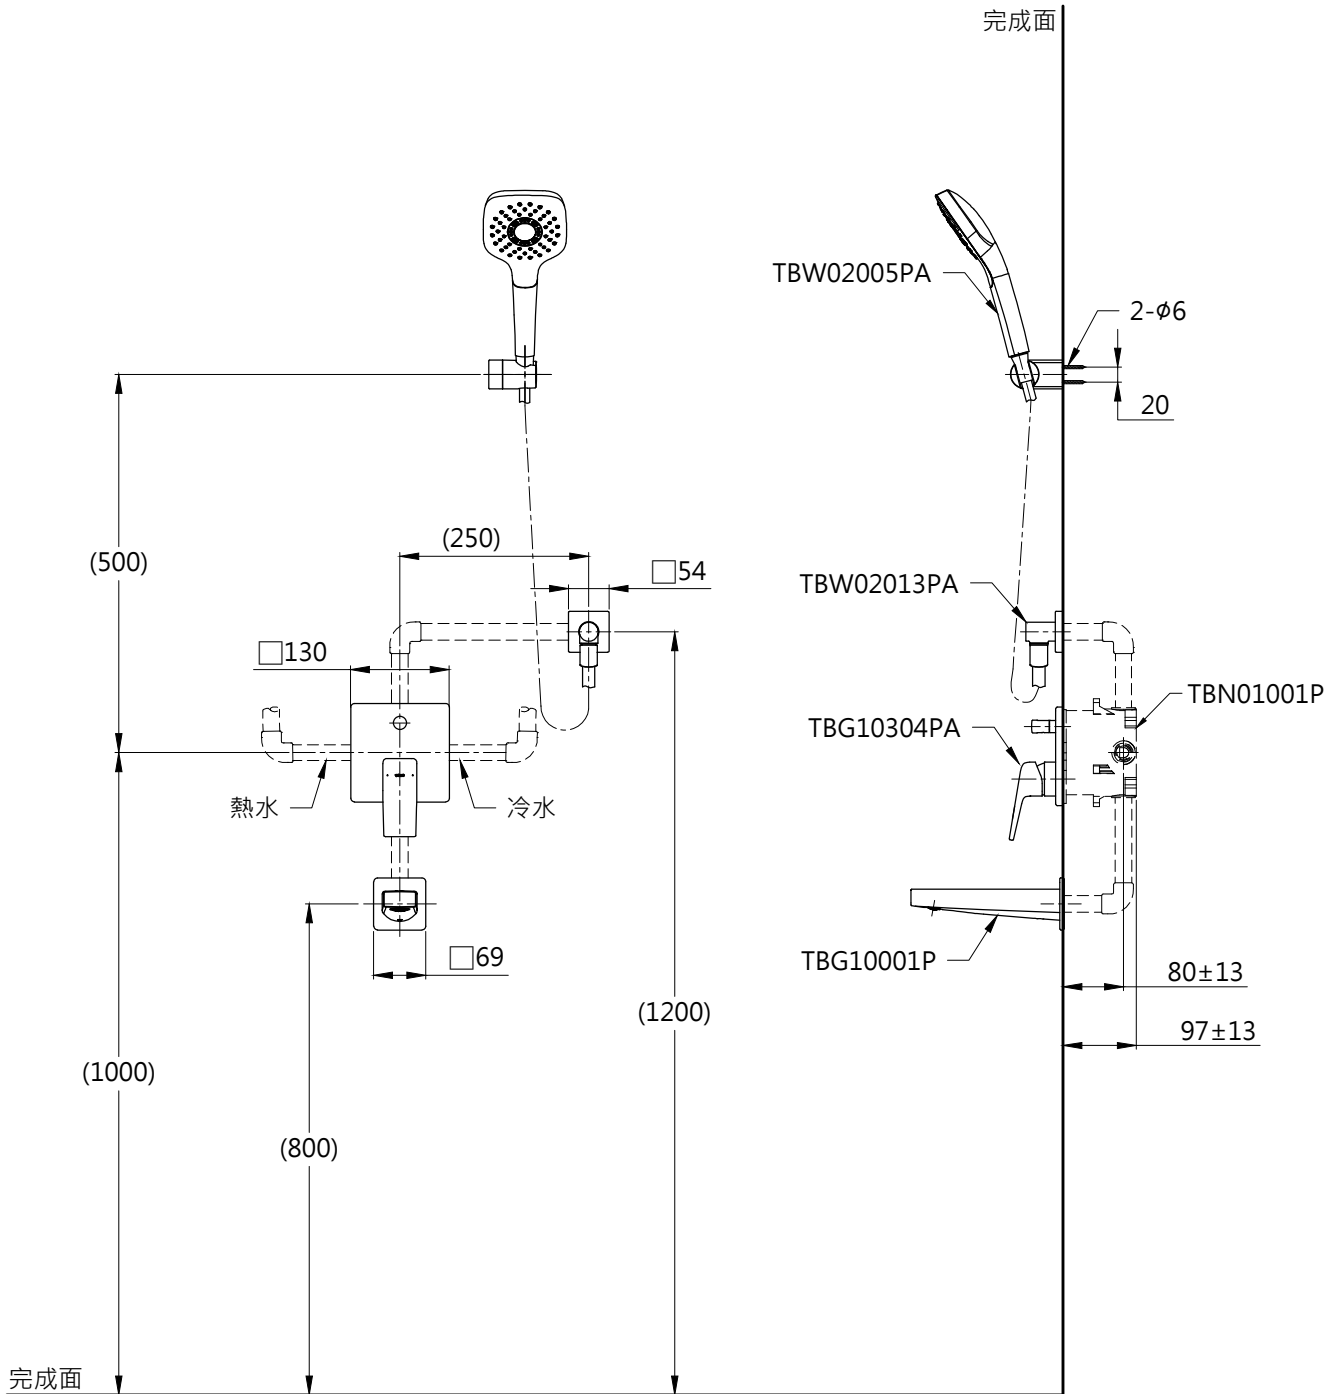

器具明細表		
品番	品名	數量
TBG10304PA	開關閥(雙切)	1
TBW02005PA	一段式蓮蓬頭	1
TBG10001P	出水口	1
TBW02013PA	蓮蓬頭出水口	1
TBN01001P	埋入式本體BOX部	1
安裝注意事項: 1.()內尺寸可依需求作調整。 2.商品配管尺寸皆為G1/2。		

TOTO		圖面比例 1:1	產品名稱 GB埋壁淋浴組八	型號	名稱
		出圖比例 1:10			
作成日期 第1版 2019.10.16	修改日期 第3版 2021.11.18	圖紙大小 A4	產品型號 TBG10304PA/TBW02005PA TBG10001P/TBW02013PA TBN01001P	產品 構 成	
製圖 蔡宛知	檢圖 劉俊良	單位 mm			審核 平野