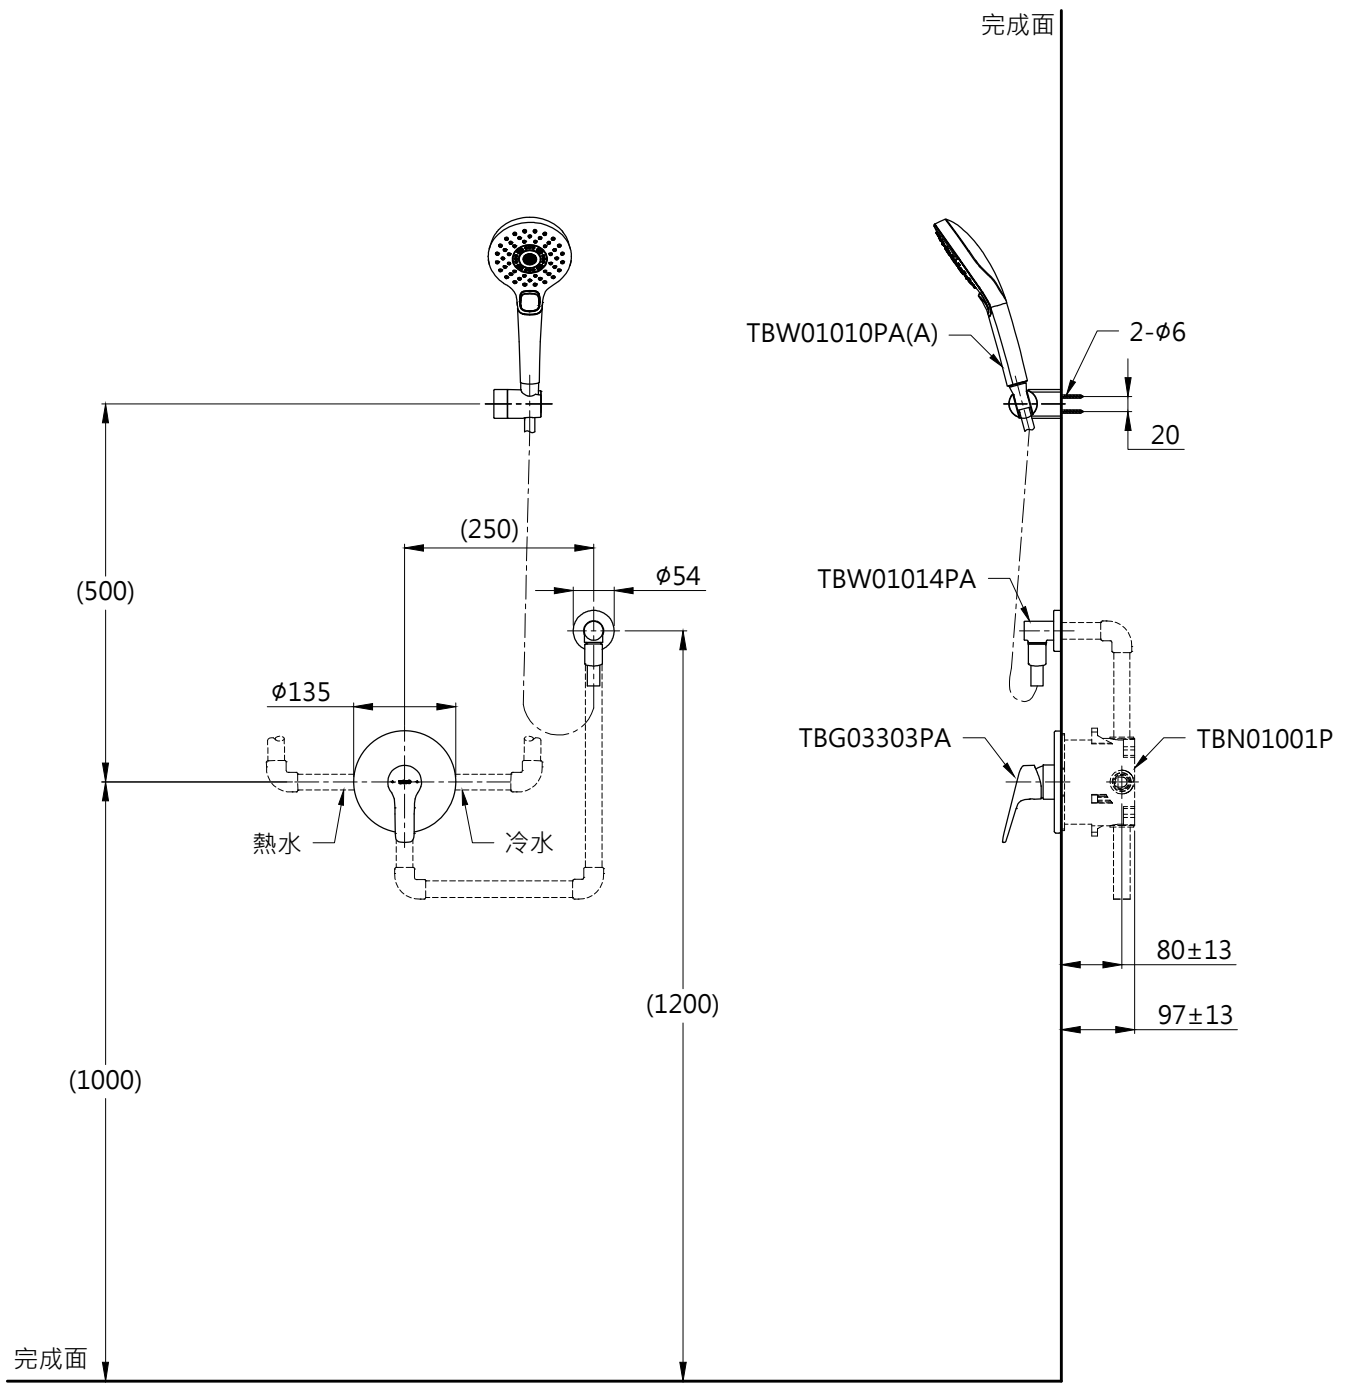

器具明細表		
品番	品名	數量
TBG03303PA	開關閥(單切)	1
TBW01010PA(A)	三段式蓮蓬頭	1
TBN01001P	埋入式本體BOX部	1
TBW01014PA	蓮蓬頭出水口	1
安裝注意事項: 1.()內尺寸可依需求作調整。 2.商品配管尺寸皆為G1/2。		

TOTO		圖面比例	1:1	產品名稱	GS埋壁淋浴組三	型號	名稱
		出圖比例	1:10				
作成日期	第1版	修改日期	第3版	單位	產品型號	產品構成	
2017.05.08		2021.11.18					
製圖	蔡宛知	檢圖	劉俊良	審核	平野	TBN01001P/TBW01014PA	