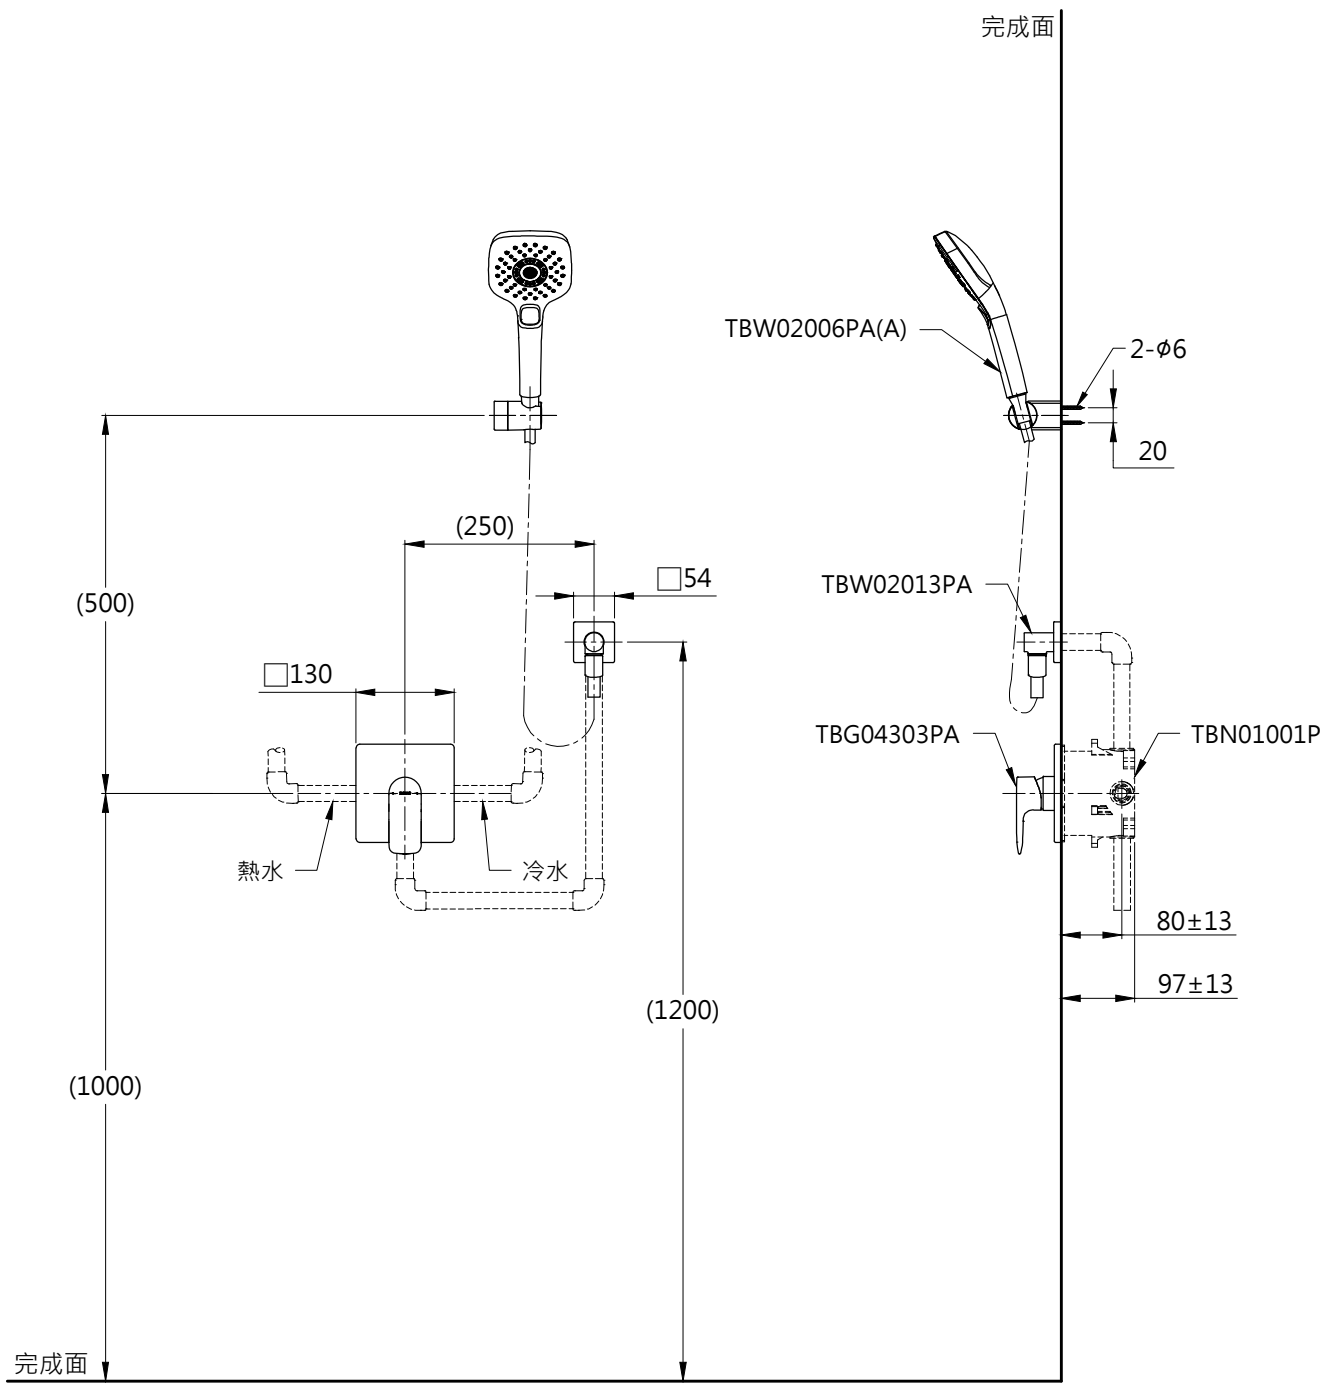

器具明細表		
品番	品名	數量
TBG04303PA	開關閥(單切)	1
TBW02006PA(A)	三段式蓮蓬頭	1
TBN01001P	埋入式本體BOX部	1
TBW02013PA	蓮蓬頭出水口	1
安裝注意事項: 1.()內尺寸可依需求作調整。 2.商品配管尺寸皆為G1/2。		

TOTO		圖面比例 1:1	產品名稱 GA埋壁淋浴組三	型號	名稱
		出圖比例 1:10			
作成日期 第1版 2017.05.08	修改日期 第3版 2021.11.18	圖紙大小 A4	產品型號 TBG04303PA/TBW02006PA(A) TBN01001P/TBW02013PA	產 品 構 成	
製圖 蔡宛知	檢圖 劉俊良	單位 mm			審 核 平 野