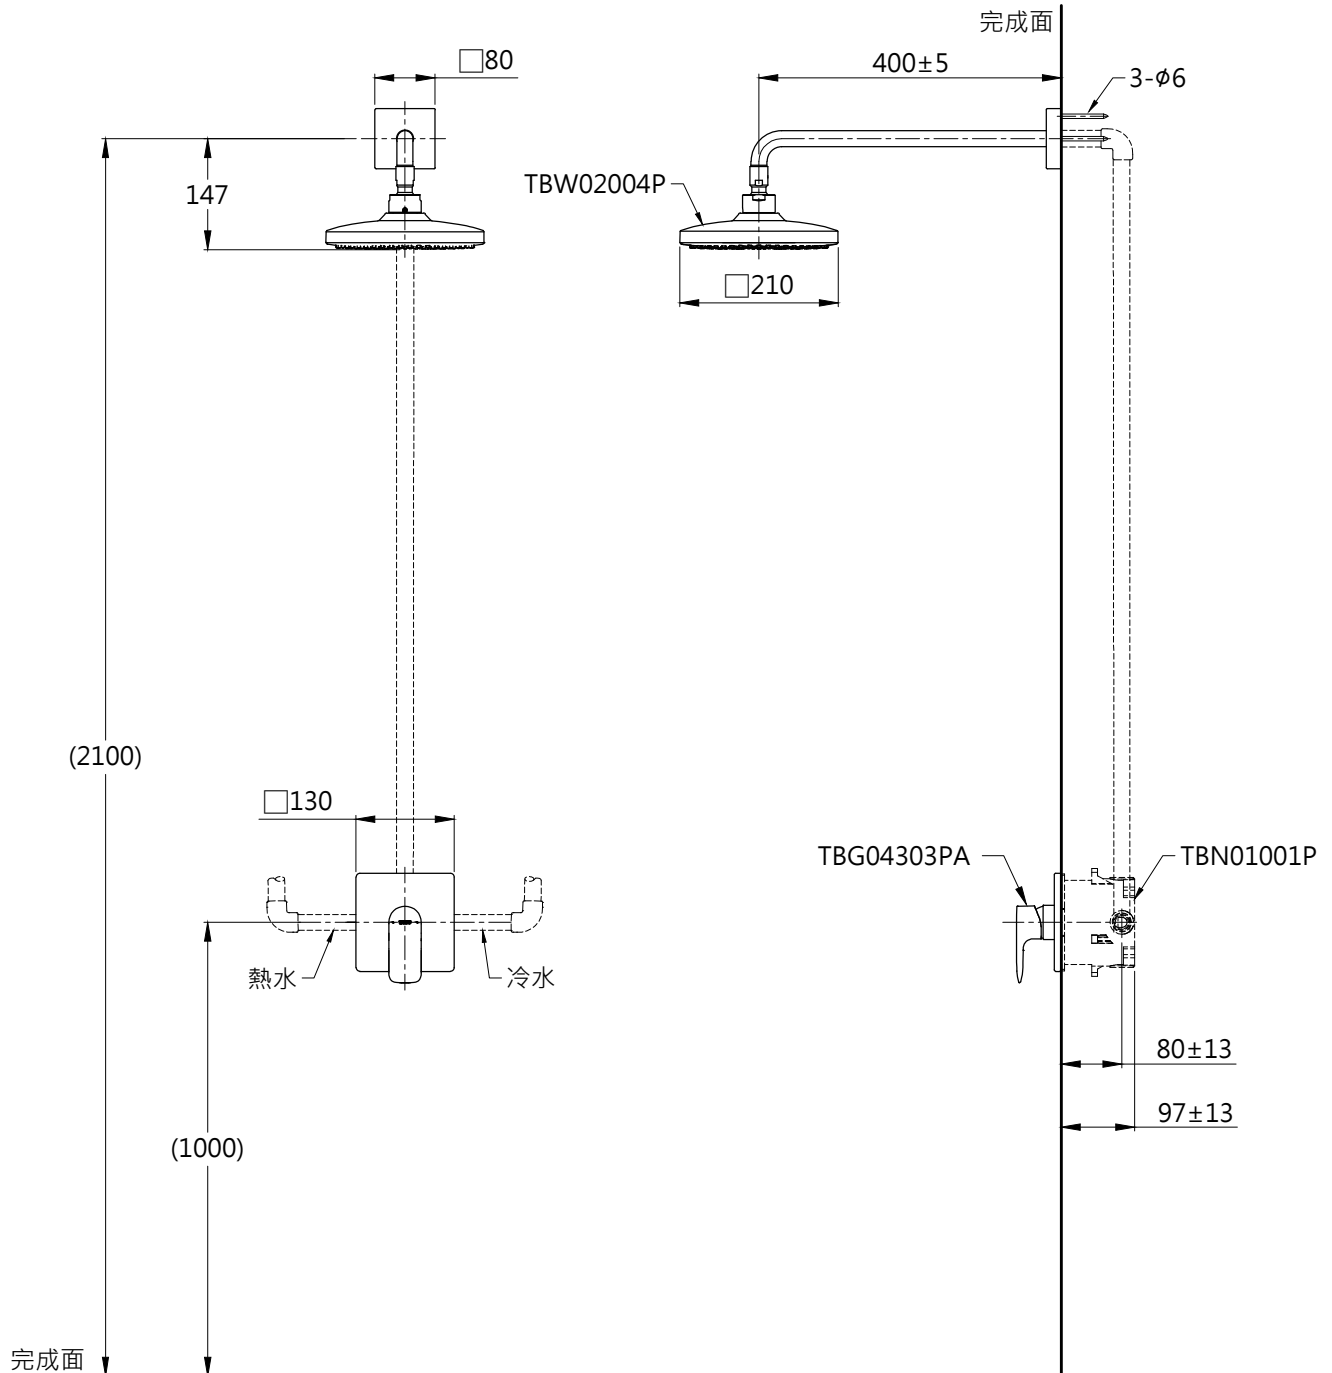

器具明細表

品番	品名	數量
TBG04303PA	開關閥(單切)	1
TBW02004P	花灑	1
TBN01001P	埋入式本體BOX部	1

安裝注意事項:

- 1.花灑高度・建議以最高使用者身高加 200mm。
- 2.()內尺寸可依需求作調整。
- 3.商品配管尺寸皆為 G1/2。

TOTO		圖面比例	1 : 1	產品名稱	GA埋壁淋浴組一	產 品 構 成	型號	名稱
		出圖比例	1 : 10					
作成日期	第1版	修改日期	第3版	圖紙大小	A4	產品型號		
2017.05.08		2021.11.18		單位	mm		TBG04303PA/TBW02004P	
製圖	蔡宛知	檢圖	劉俊良	審核	平野	TBN01001P		