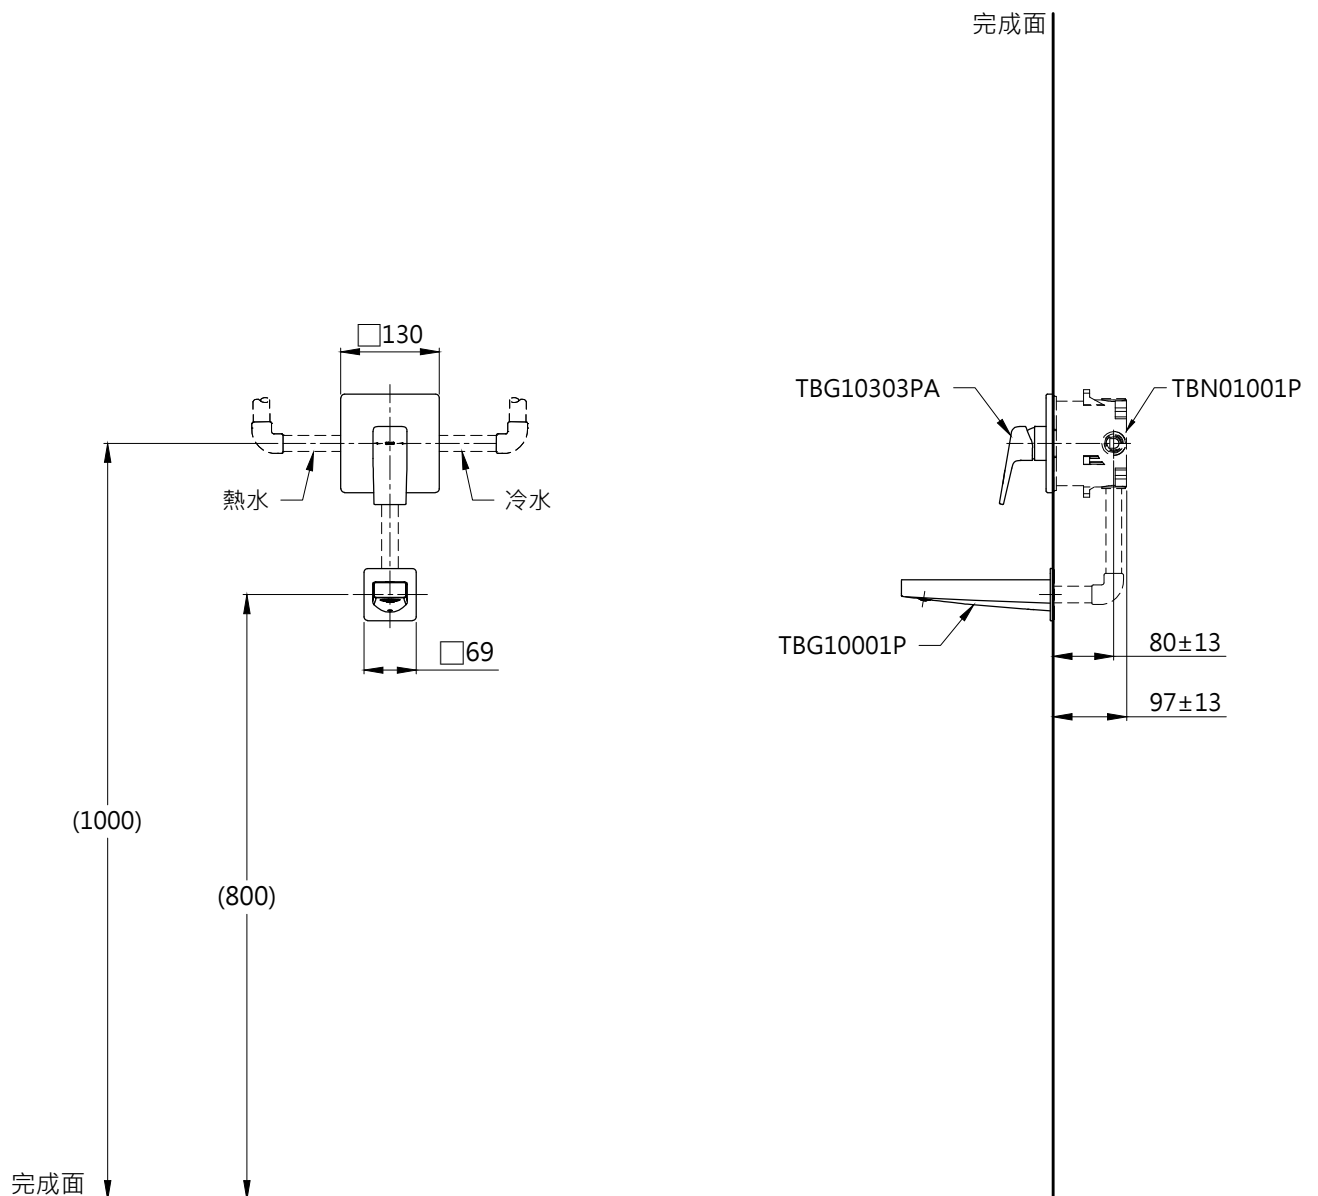

器具明細表

品番	品名	數量
TBG10303PA	開關閥(單切)	1
TBG10001P	出水口	1
TBN01001P	埋入式本體BOX部	1

安裝注意事項:

- 1.( )內尺寸可依需求作調整。
- 2.商品配管尺寸皆為G1/2。

<b>TOTO</b>		圖面比例 1:1	產品名稱 GB埋壁淋浴組六	型號	名稱
		出圖比例 1:10			
作成日期 第1版 2019.10.16	修改日期 第3版 2021.11.18	圖紙大小 A4	產品型號 TBG10303PA/TBG10001P TBN01001P	產 品 構 成	
製圖 蔡宛知	檢圖 劉俊良	單位 mm			審 核 平 野