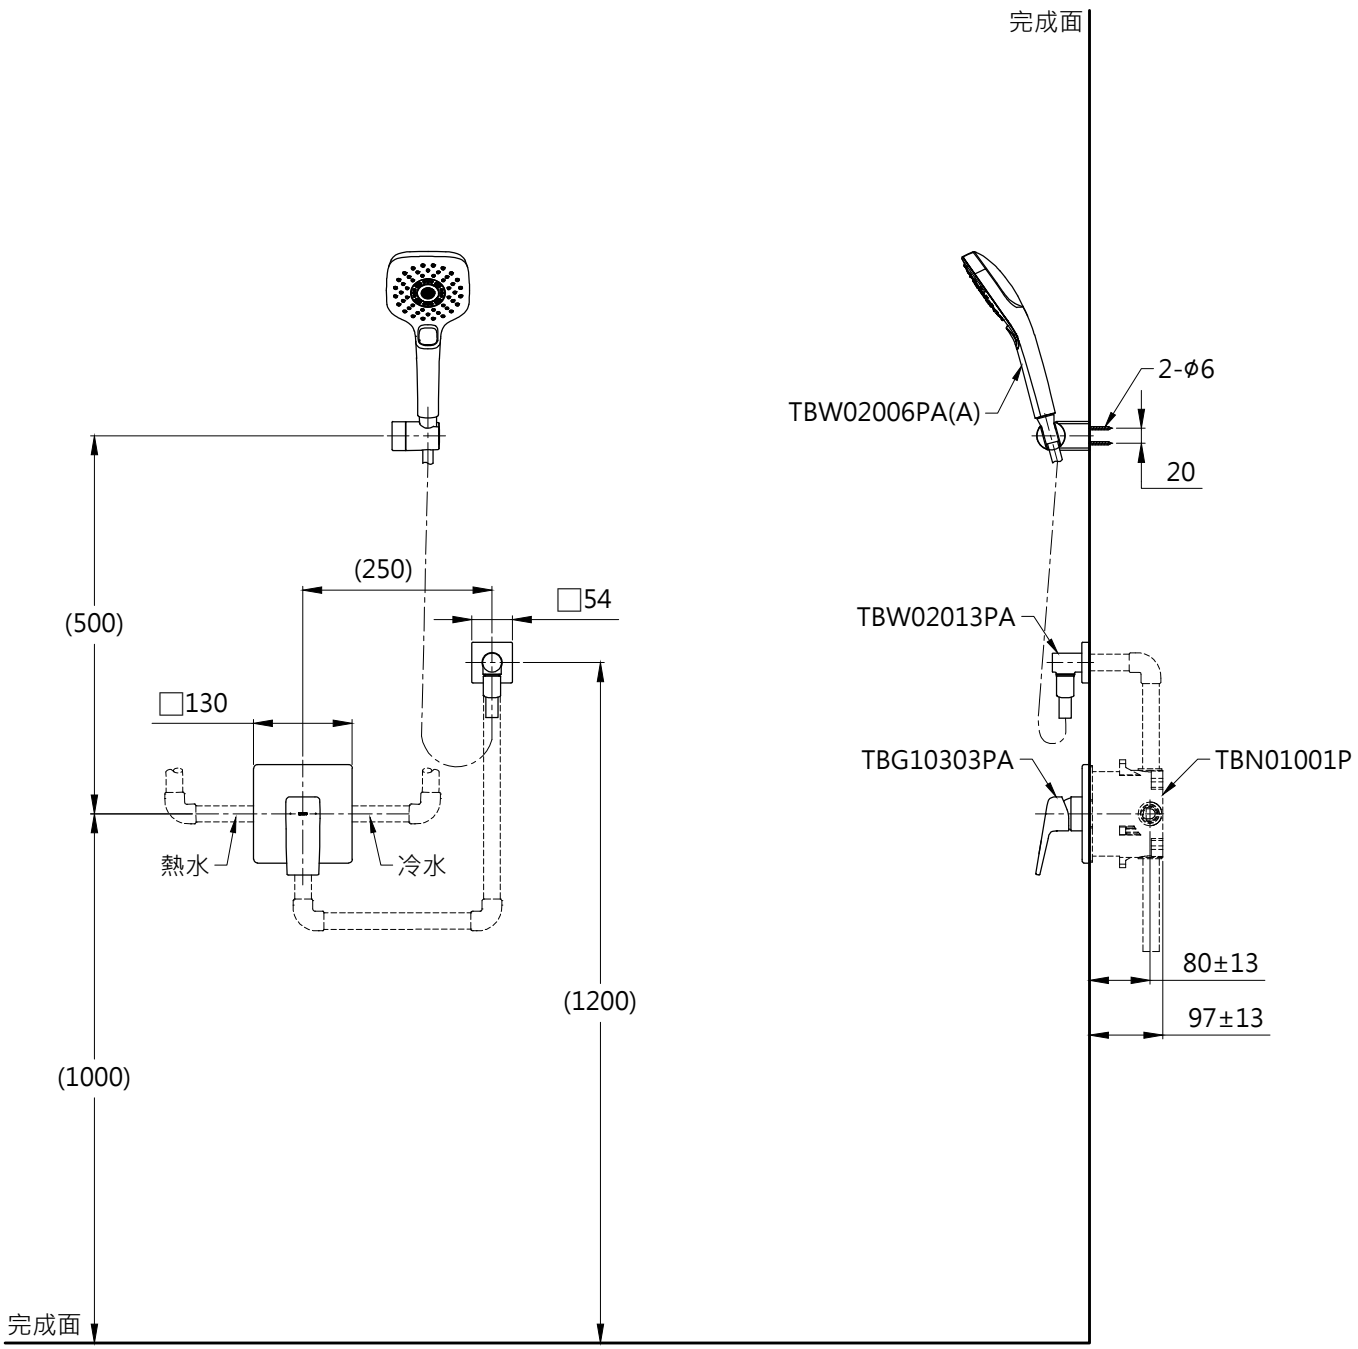

器具明細表		
品番	品名	數量
TBG10303PA	開關閥(單切)	1
TBW02006PA(A)	三段式蓮蓬頭	1
TBN01001P	埋入式本體BOX部	1
TBW02013PA	蓮蓬頭出水口	1
安裝注意事項: 1.( )內尺寸可依需求作調整。 2.商品配管尺寸皆為G1/2。		

<b>TOTO</b>		圖面比例 1:1	產品名稱 GB埋壁淋浴組三	型號	名稱
		出圖比例 1:10			
作成日期 第1版 2019.09.10	修改日期 第3版 2021.11.18	圖紙大小 A4	產品型號 TBG10303PA/TBW02006PA(A) TBN01001P/TBW02013PA	產 品 構 成	
製圖 蔡宛知	檢圖 劉俊良	單位 mm			審 核 平 野