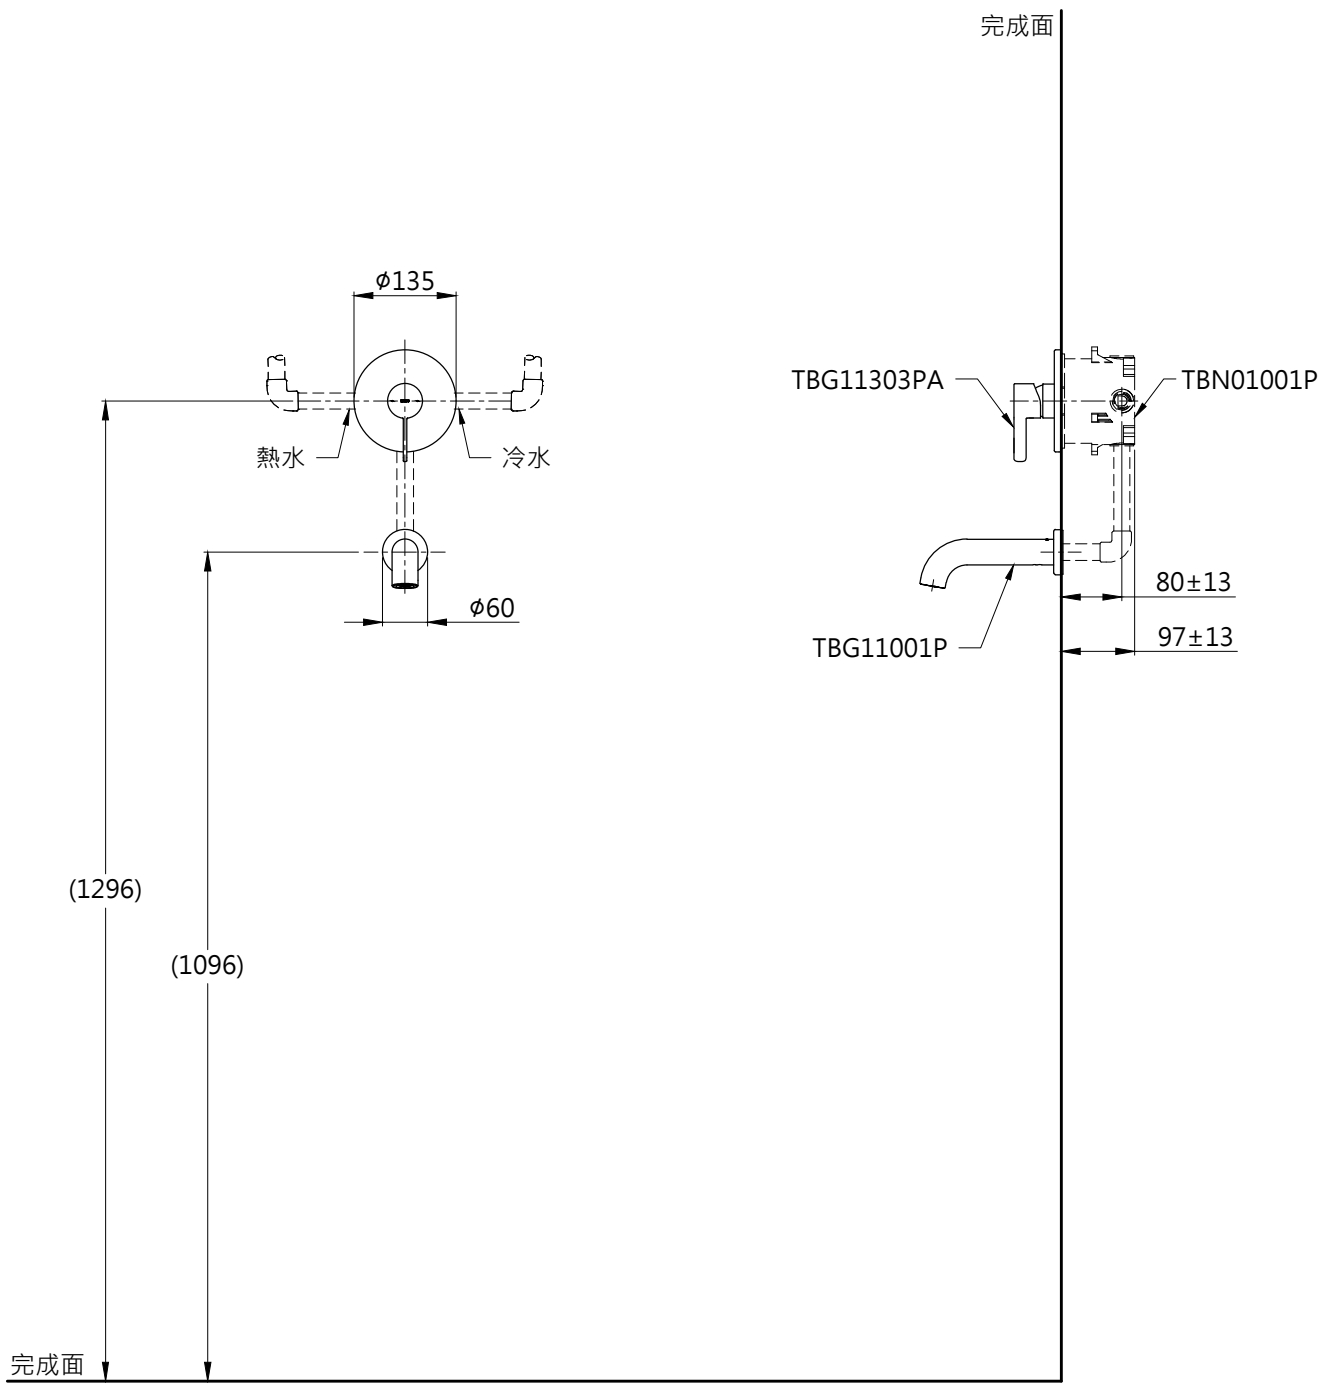

器具明細表		
品番	品名	數量
TBG11303PA	開關閥(單切)	1
TBG11001P	出水口	1
TBN01001P	埋入式本體BOX部	1
安裝注意事項: 1.()內尺寸可依需求作調整。 2.商品配管尺寸皆為G1/2。		

TOTO		圖面比例	1 : 1	產品名稱	GF埋壁淋浴組六	型號	名稱
		出圖比例	1 : 10				
作成日期	第1版	修改日期	第3版	單位	產品型號	產 品 構 成	
2019.10.16		2021.11.18					
製圖	蔡宛知	檢圖	劉俊良	審核	TBN01001P		