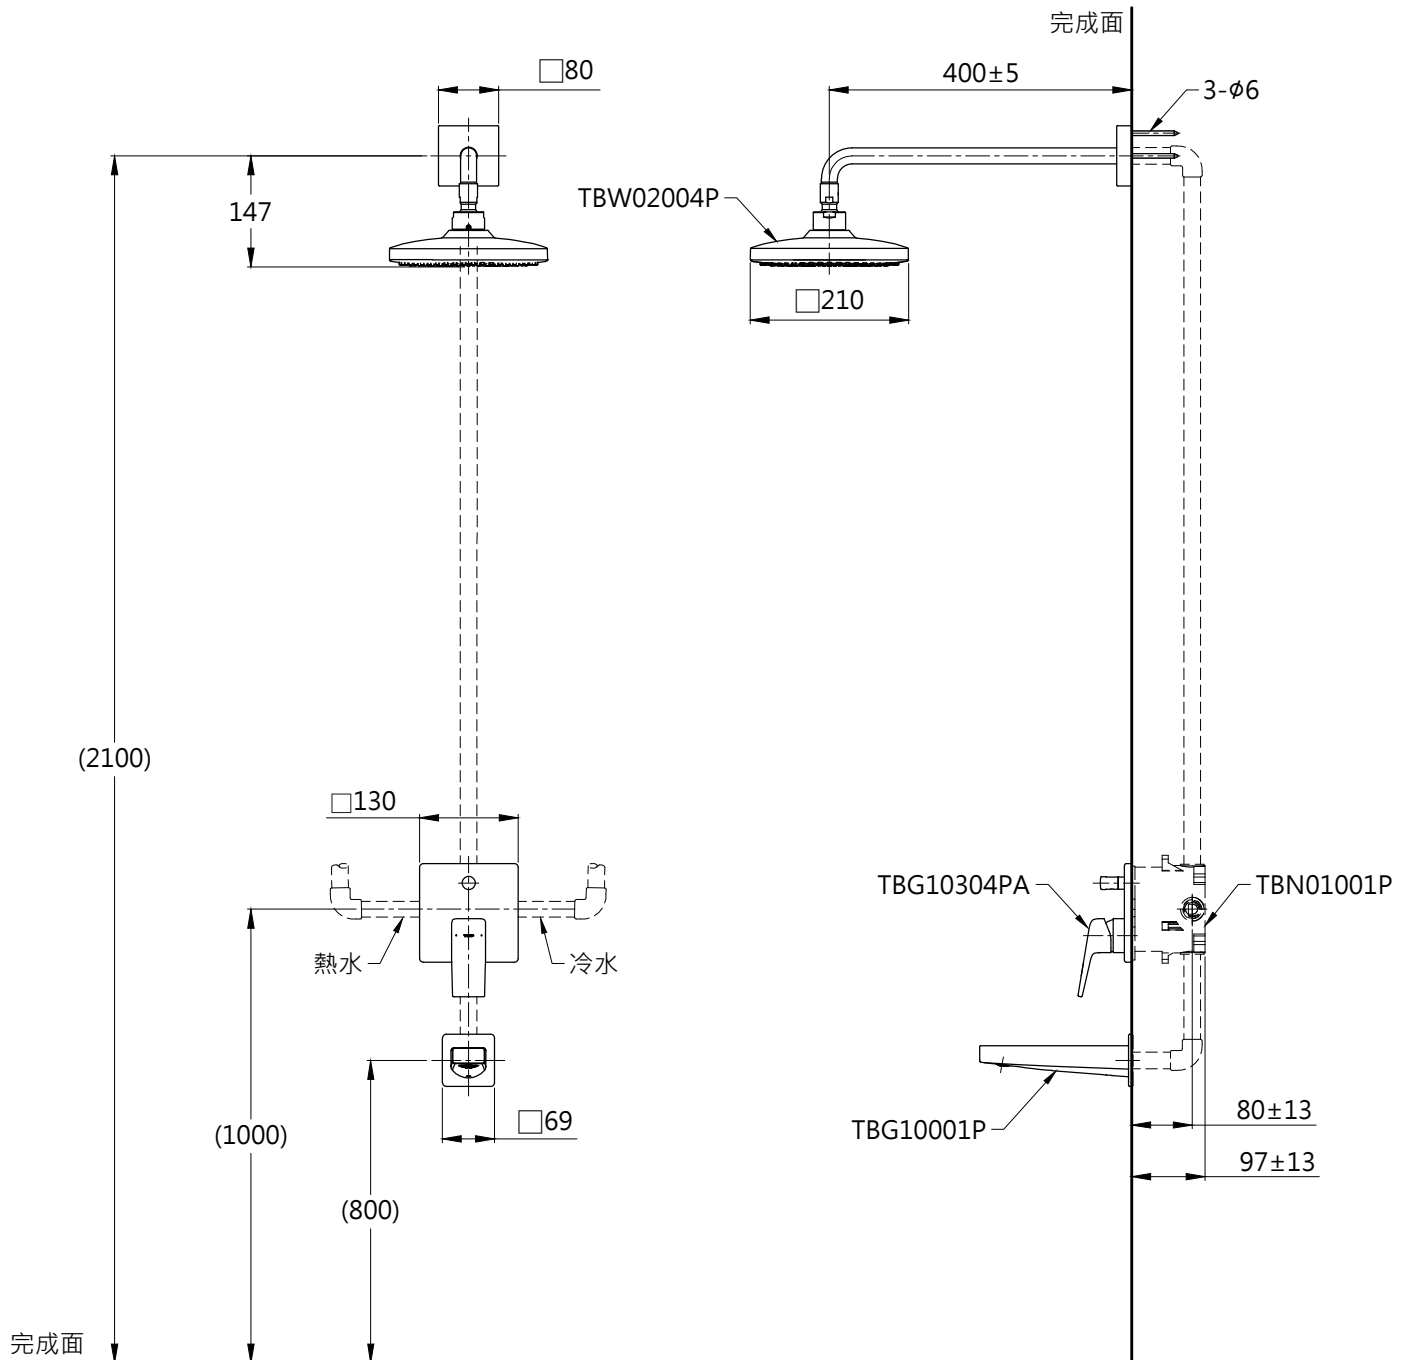

器具明細表

品番	品名	數量
TBG10304PA	開關閥(雙切)	1
TBW02004P	花灑	1
TBG10001P	出水口	1
TBN01001P	埋入式本體BOX部	1

安裝注意事項:

- 1.花灑高度·建議以最高使用者身高加 200mm。
- 2.()內尺寸可依需求作調整。
- 3.商品配管尺寸皆為 G1/2。

TOTO		圖面比例	1 : 1	產品名稱	GB埋壁淋浴組七	型號	名稱
		出圖比例	1 : 10				
作成日期	第1版	修改日期	第3版	單位	產品型號	產品構成	
2019.10.16		2021.11.18					
製圖	蔡宛知	檢圖	劉俊良	審核	平野	TBG10001P/TBN01001P	