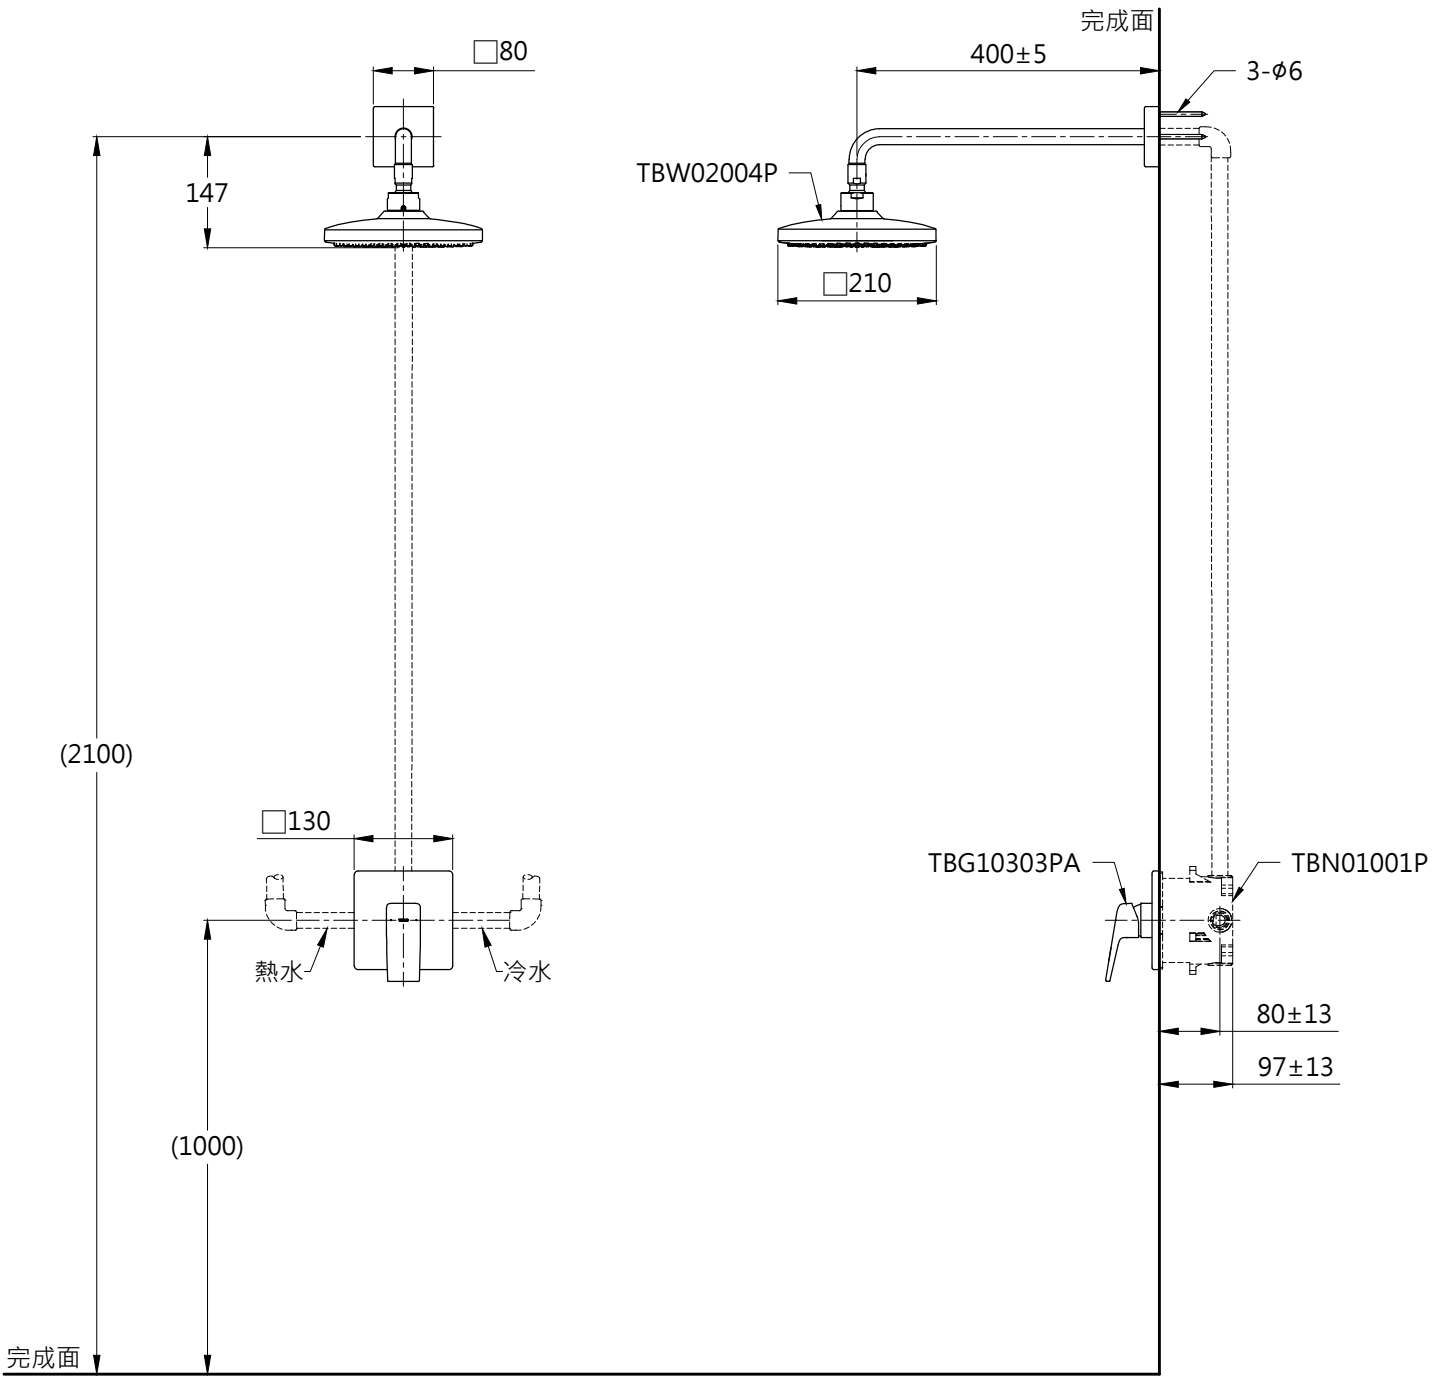

器具明細表		
品番	品名	數量
TBG10303PA	開關閥(單切)	1
TBW02004P	花灑	1
TBN01001P	埋入式本體BOX部	1

安裝注意事項：  
 1.花灑高度·建議以最高使用者身高加 200mm。  
 2.( )內尺寸可依需求作調整。  
 3.商品配管尺寸皆為 G1/2。

<b>TOTO</b>		圖面比例 1:1	產品名稱 GB埋壁淋浴組一	產品 構 成	型號	名稱
		出圖比例 1:10				
作成日期 第1版 2019.09.05	修改日期 第3版 2021.11.18	圖紙大小 A4	產品型號 TBG10303PA/TBW02004P TBN01001P			
製圖 蔡宛知	檢圖 劉俊良	單位 mm				
		審核 平野				