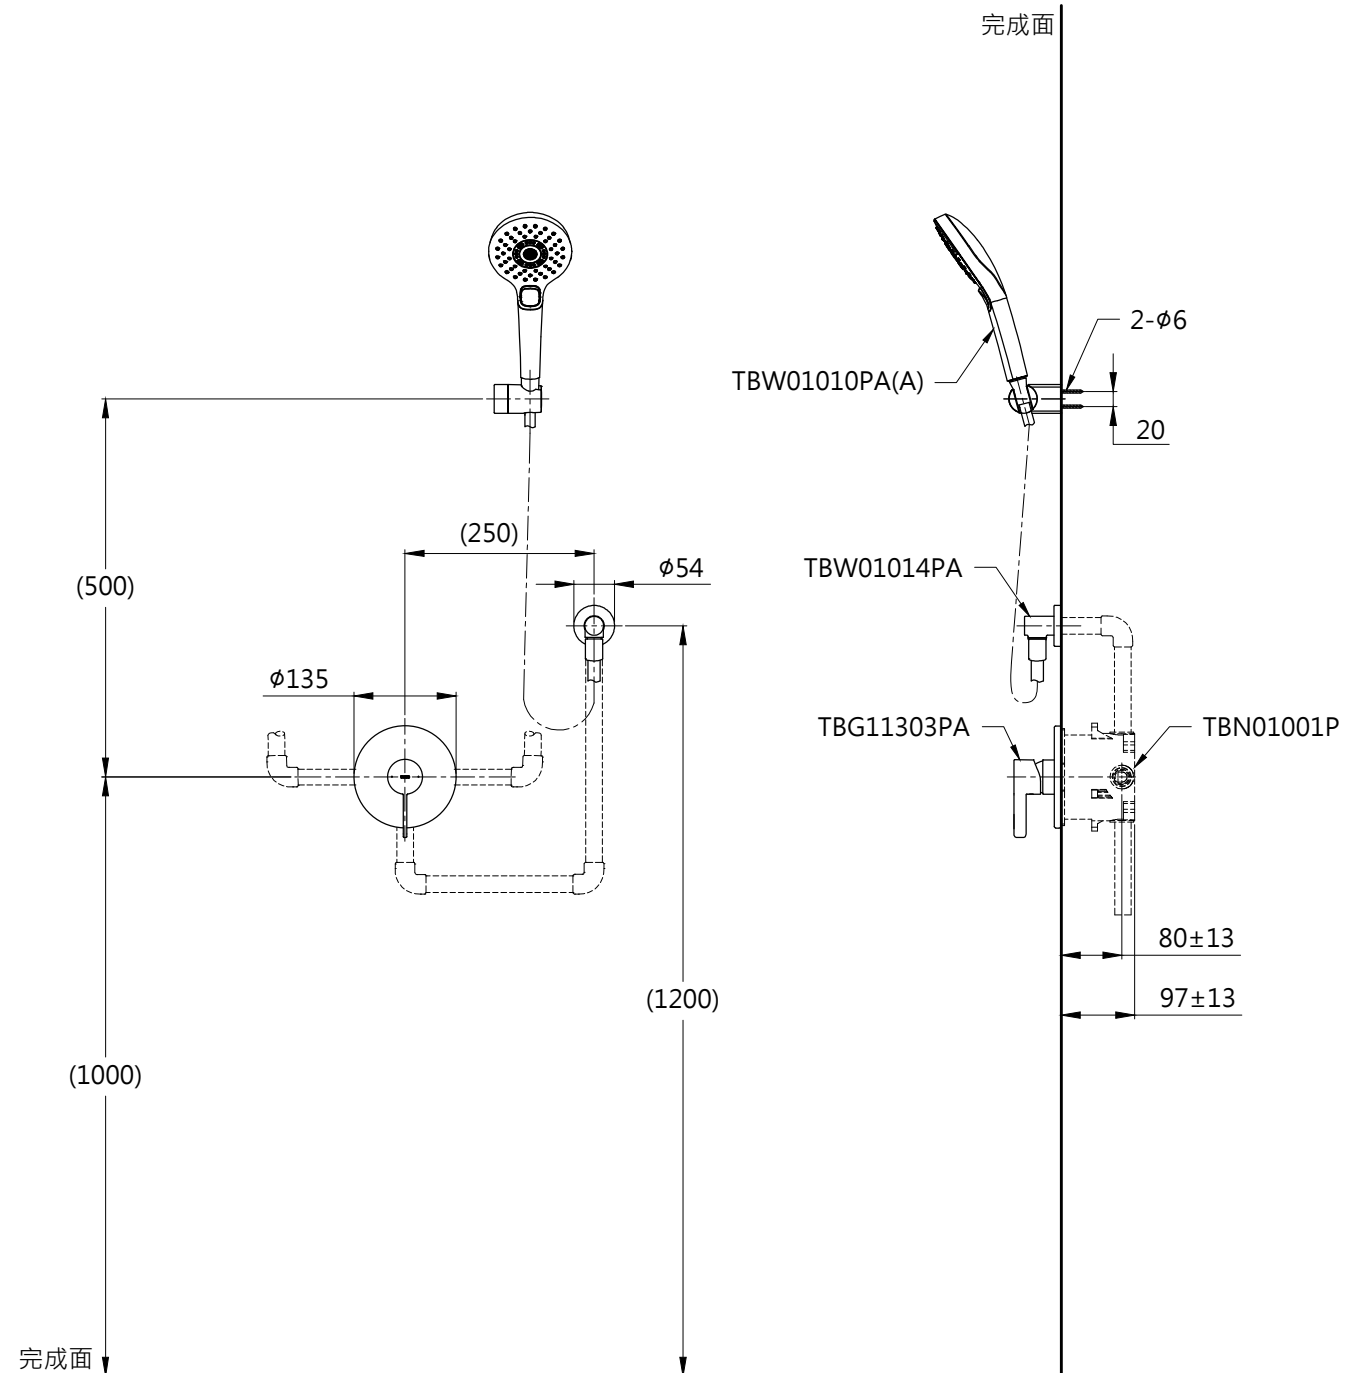

器具明細表

品番	品名	數量
TBG11303PA	開關閥(單切)	1
TBW01010PA(A)	三段式蓮蓬頭	1
TBN01001P	埋入式本體BOX部	1
TBW01014PA	蓮蓬頭出水口	1

安裝注意事項:

- 1.()內尺寸可依需求作調整。
- 2.商品配管尺寸皆為G1/2。

TOTO		圖面比例 1:1	產品名稱 GF埋壁淋浴組三	型號	名稱
		出圖比例 1:10			
作成日期 第1版 2019.08.30	修改日期 第3版 2021.11.18	圖紙大小 A4	產品型號 TBG11303PA/TBW01010PA(A) TBN01001P/TBW01014PA	產 品 構 成	
製圖 蔡宛知	檢圖 劉俊良	單位 mm			審 核 平 野