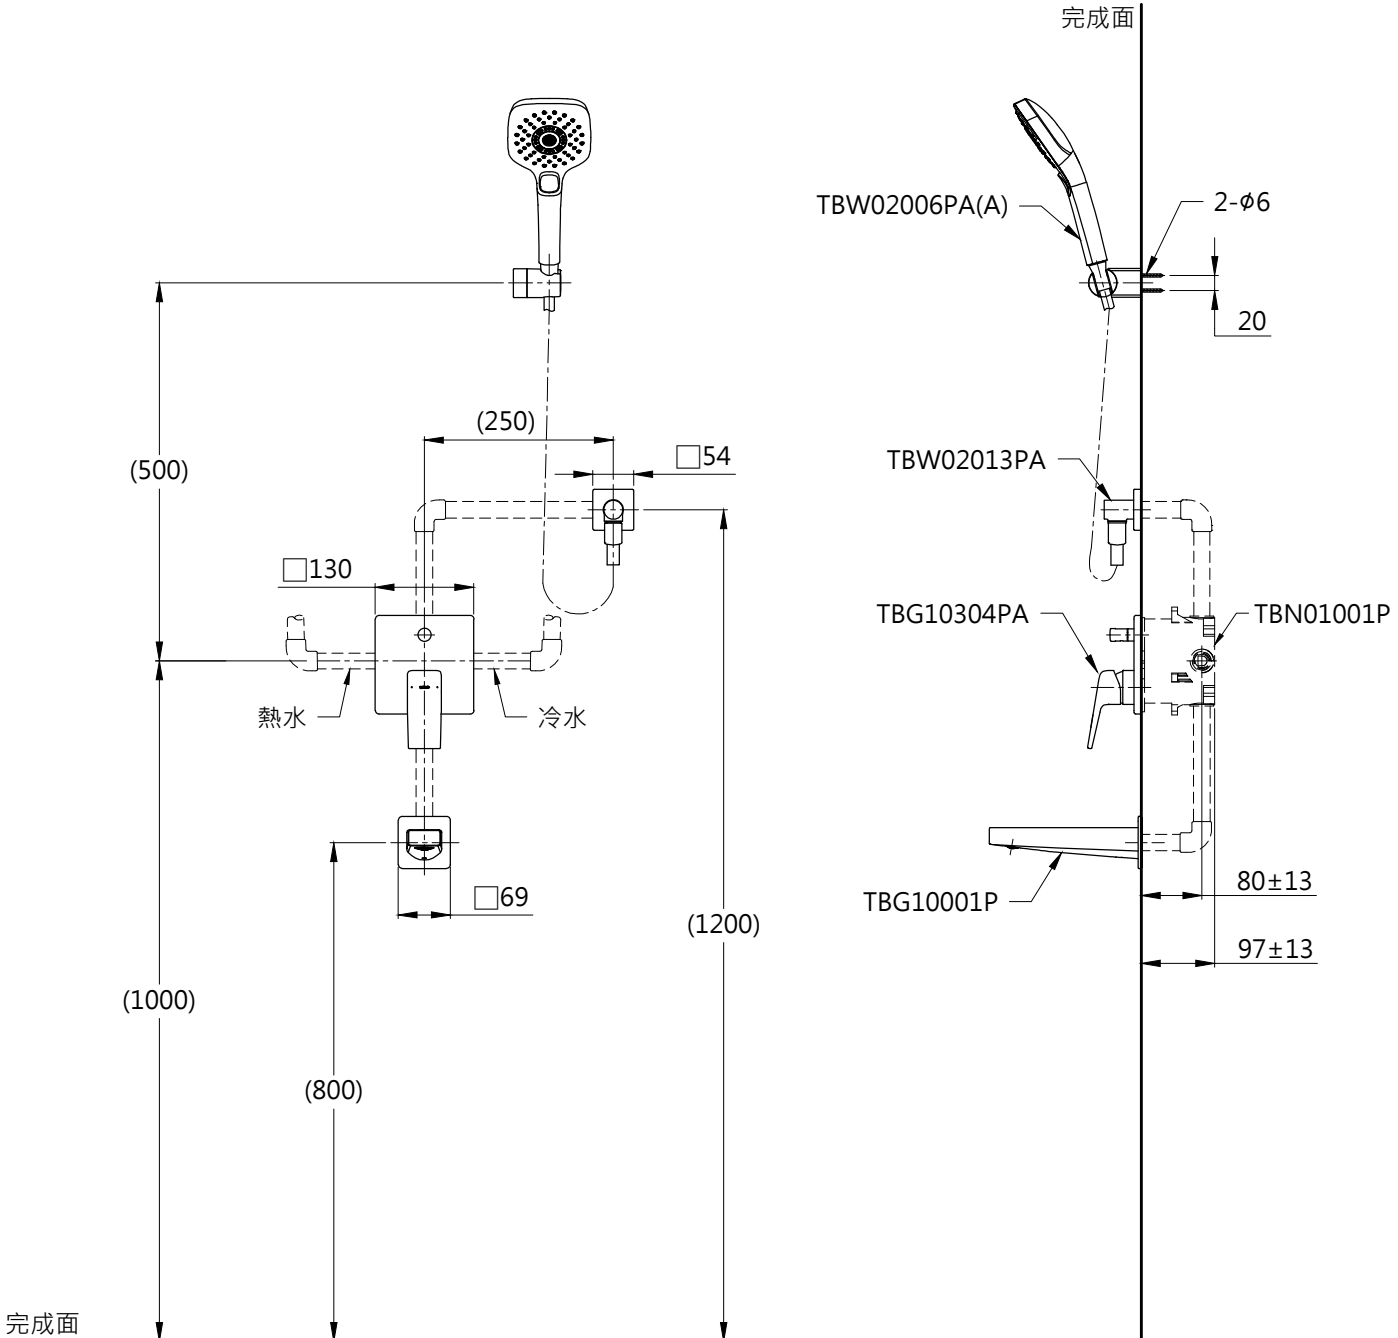

器具明細表		
品番	品名	數量
TBG10304PA	開關閥(雙切)	1
TBW02006PA(A)	三段式蓮蓬頭	1
TBG10001P	出水口	1
TBW02013PA	蓮蓬頭出水口	1
TBN01001P	埋入式本體BOX部	1
安裝注意事項: 1.( )內尺寸可依需求作調整。 2.商品配管尺寸皆為G1/2。		

<b>TOTO</b>		圖面比例 1:1	產品名稱 GB埋壁淋浴組九	型號	名稱
		出圖比例 1:10			
作成日期 第1版 2019.10.16	修改日期 第3版 2021.11.18	圖紙大小 A4	產品型號 TBG10304PA/TBW02006PA(A) TBG10001P/TBW02013PA TBN01001P	產 品 構 成	
製圖 蔡宛知	檢圖 劉俊良	單位 mm			審核 平野