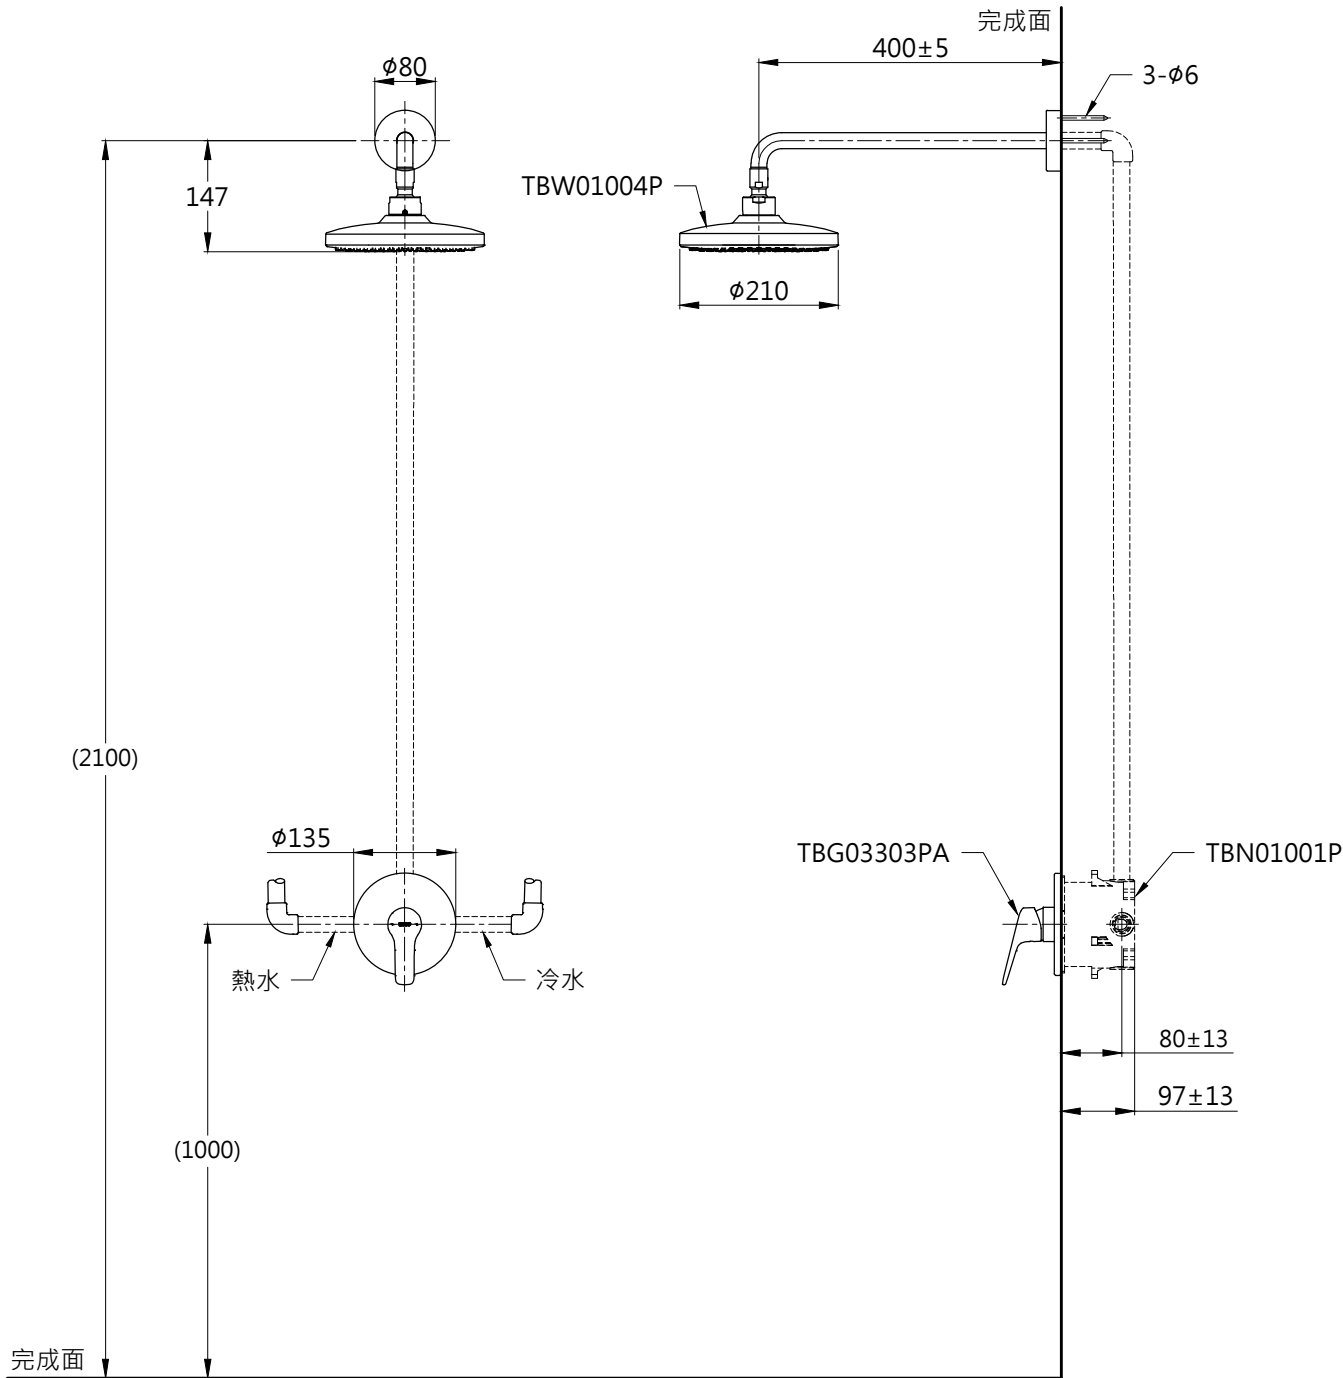

器具明細表		
品番	品名	數量
TBG03303PA	開關閥(單切)	1
TBW01004P	花灑	1
TBN01001P	埋入式本體BOX部	1

安裝注意事項:
 1.花灑高度·建議以最高使用者身高加 200mm。
 2.()內尺寸可依需求作調整。
 3.商品配管尺寸皆為 G1/2。

TOTO		圖面比例 1:1	產品名稱	型號	名稱
作成日期 第1版	修改日期 第3版	出圖比例 1:10	GS埋壁淋浴組一		
2017.05.08	2021.11.18	圖紙大小 A4			
製圖	檢圖	單位 mm	產品型號		
蔡宛知	劉俊良	審核	TBG03303PA/TBW01004P		
		平野	TBN01001P		