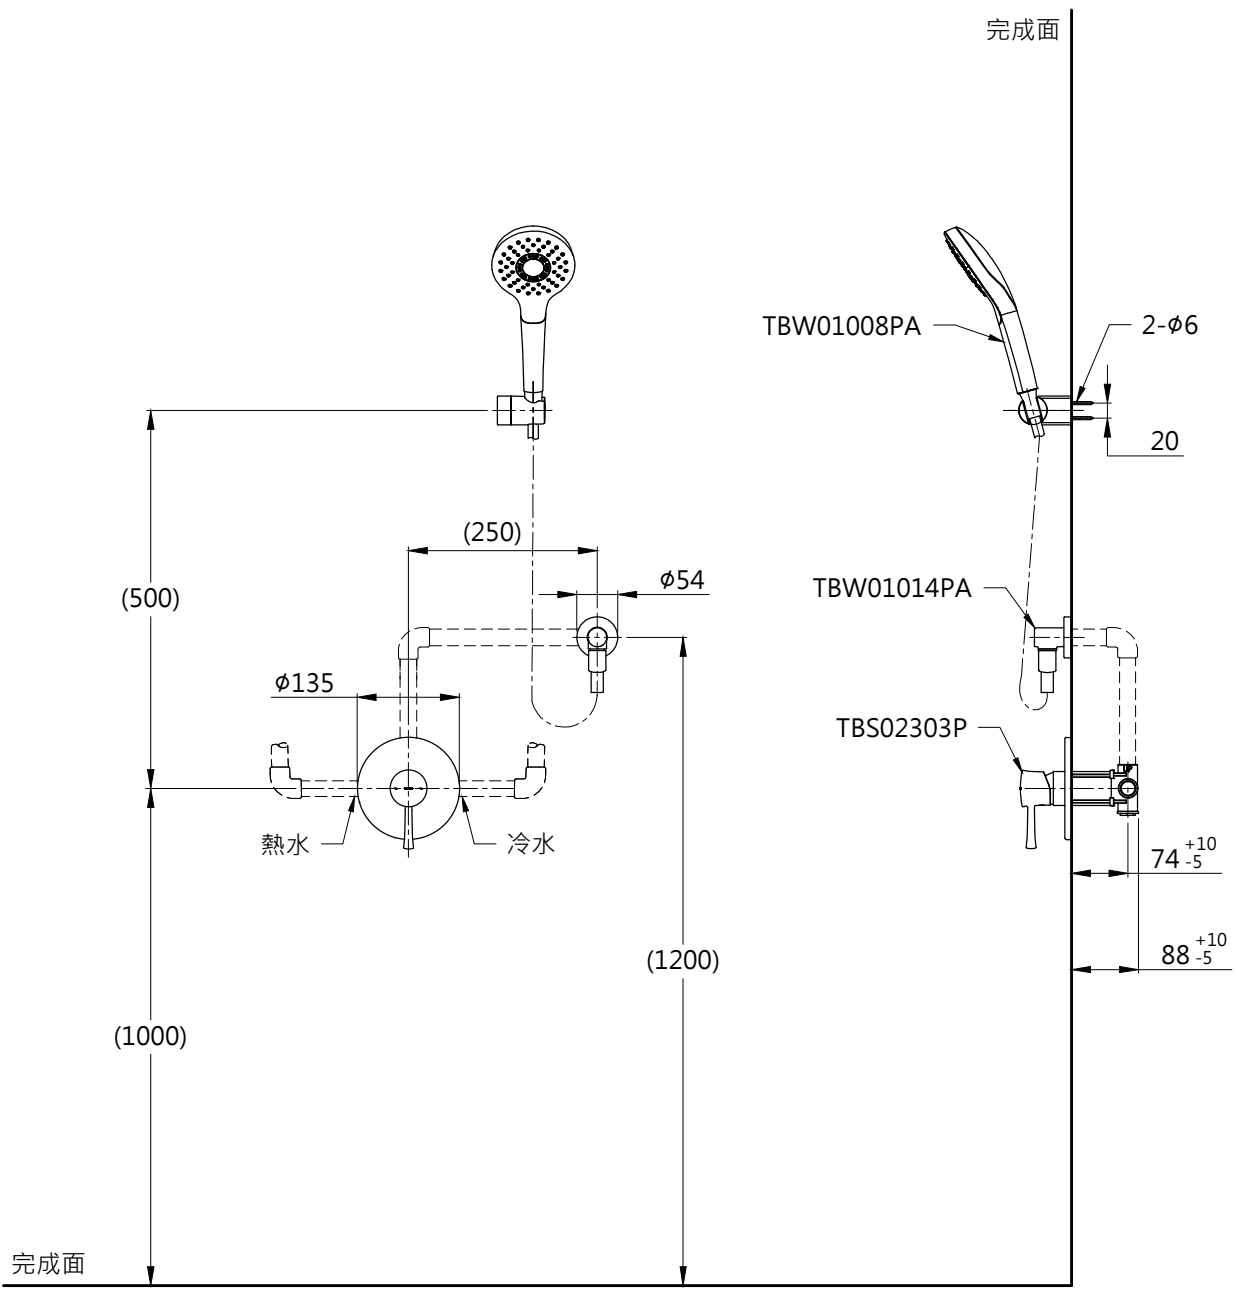

器具明細表		
品番	品名	數量
TBS02303P	開關閥(單切)	1
TBW01008PA	一段式蓮蓬頭	1
TBW01014PA	蓮蓬頭出水口	1

安裝注意事項:
 1.()內尺寸可依需求作調整。
 2.商品配管尺寸皆為G1/2。

TOTO		圖面比例 1:1	產品名稱 LN埋壁淋浴組二	型號	名稱
		出圖比例 1:10			
作成日期 第1版 2017.04.24	修改日期 第3版 2021.09.22	圖紙大小 A4	產品型號 TBS02303P/TBW01008PA TBW01014PA	產 品 構 成	
製圖 蔡宛知	檢圖 劉俊良	單位 mm			審 核 平野