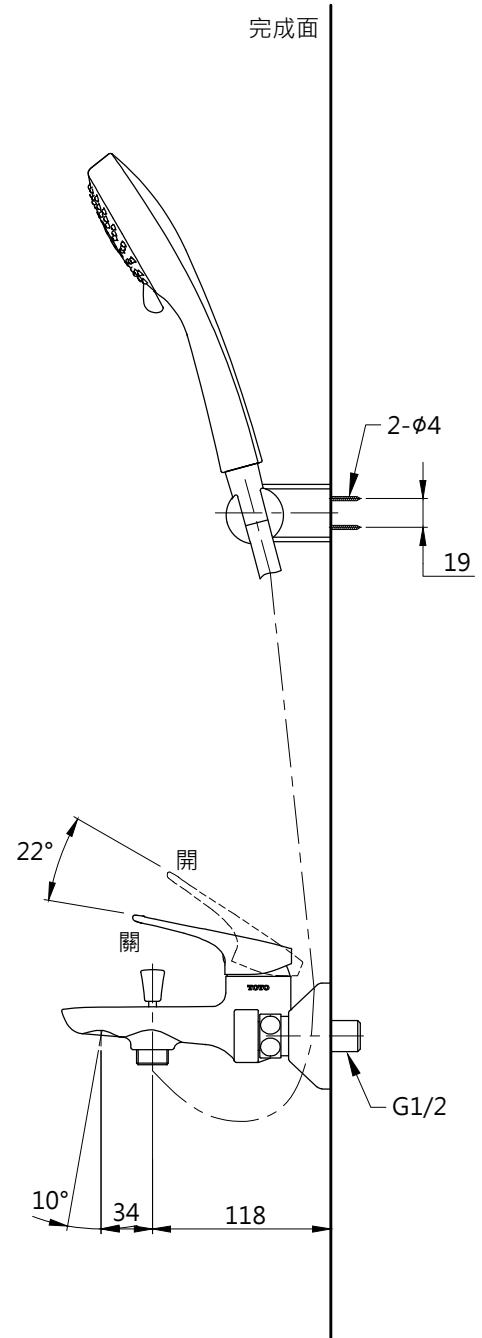

L=1500

TOTO

圖面比例 1:1

出圖比例 1:5

圖紙大小 A4

單位 mm

審核 平野

產品名稱

淋浴用單槍龍頭

產品型號

TTMR301R

型號

TTMR301R

TTSR105EMFUP

名稱

淋浴用單槍龍頭