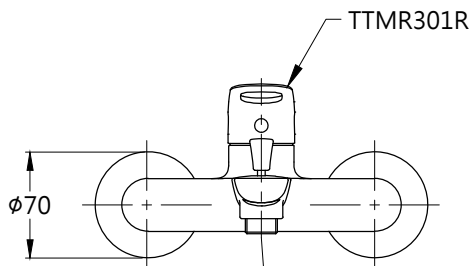

L=1500

TOTO

圖面比例 1:1

出圖比例 1:5

圖紙大小 A4

單位 mm

審核 平野

產品名稱

淋浴用單槍龍頭

產品型號

TTMR301R

型號

TTMR301R

TTSR105EMFUP

名稱

淋浴用單槍龍頭