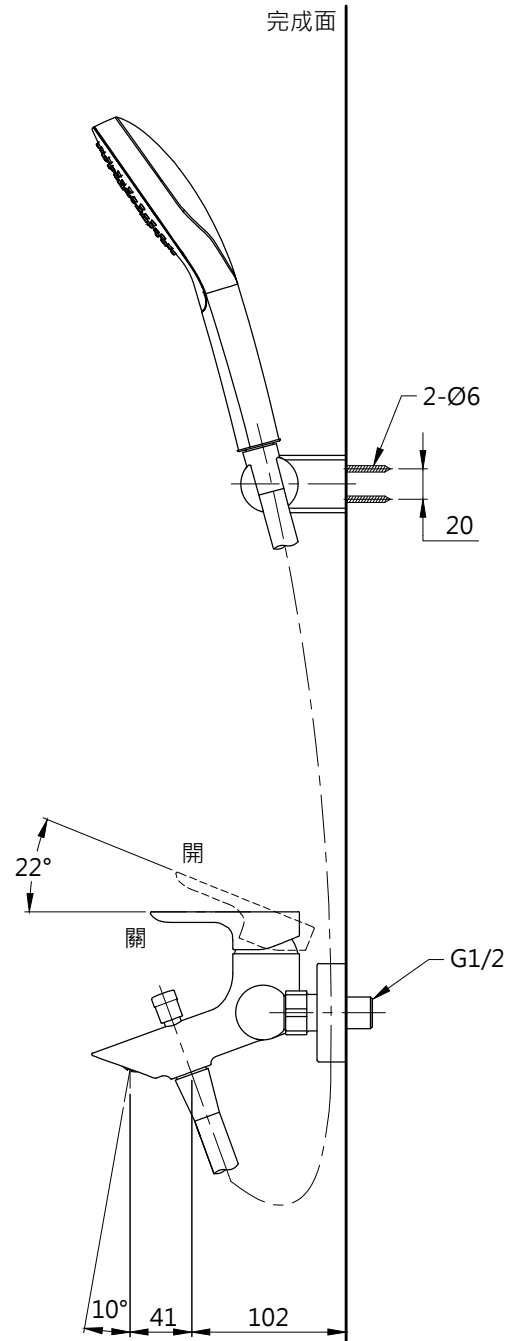

L=1600

TOTO

圖面比例 1:1

出圖比例 1:5

圖紙大小 A4

單位 mm

審核

產品名稱

淋浴用單槍龍頭

產品型號

TBS01302P2-S2

型號

TBS01302P2

TBW01008PA

名稱

淋浴用單槍龍頭