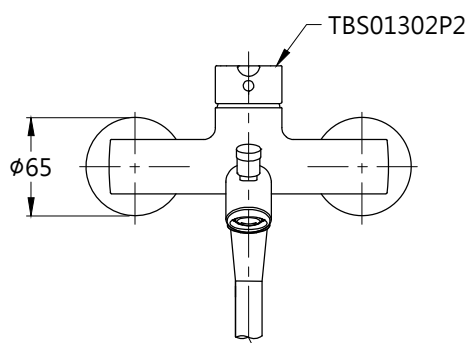

L=1600

TOTO

圖面比例 1:1

出圖比例 1:5

圖紙大小 A4

單位 mm

審核

產品名稱

淋浴用單槍龍頭

產品型號

TBS01302P2-S2

型號

TBS01302P2

TBW01008PA

名稱

淋浴用單槍龍頭