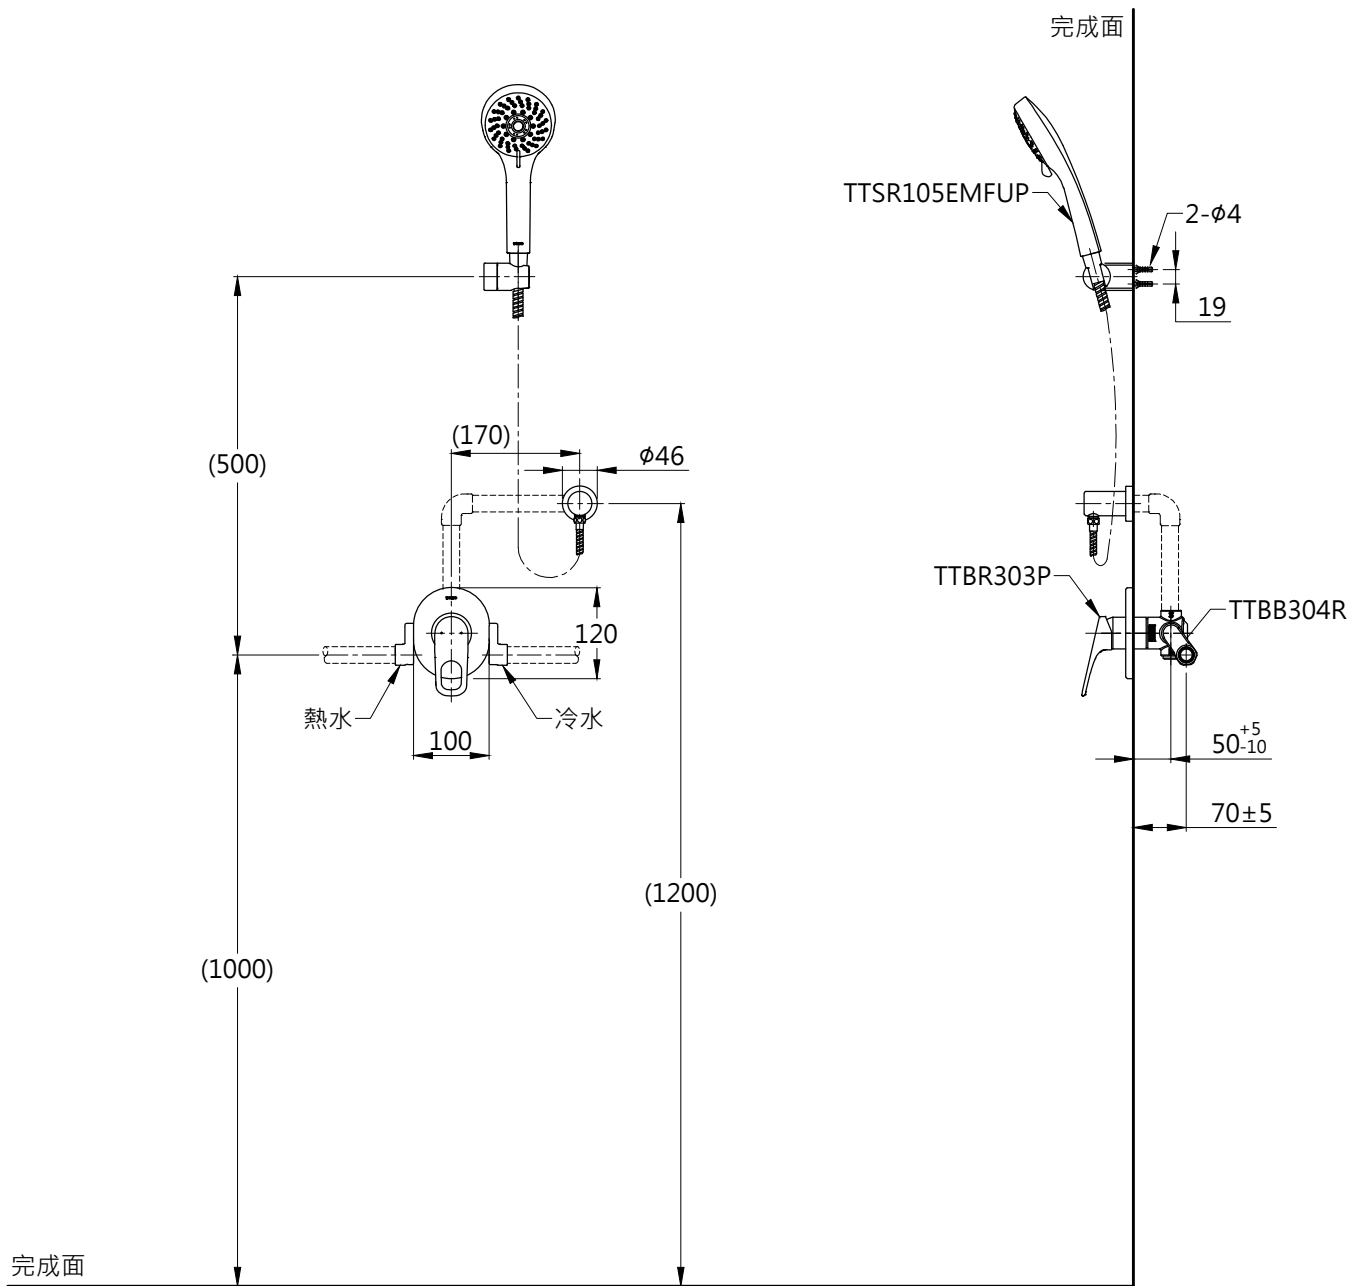

器具明細表		
品番	品名	數量
TTBB304R	開關閥本體	1
TTBR303P	開關閥面板	1
TTSR105EMFUP	蓮蓬頭	1
安裝注意事項: 1. ()內尺寸可依需求作調整。 2.商品配管尺寸皆為G1/2。		

TOTO		圖面比例	1:1	產品名稱	REI ROUND 埋壁淋浴組三	型號	名稱
		出圖比例	1:10				
作成日期	第1版	修改日期	第2版	單位	產品型號	產品構成	
2015.01.24		2021.09.28					
製圖	蔡宛知	檢圖	劉俊良	審核	TTBB304R		
				平野			