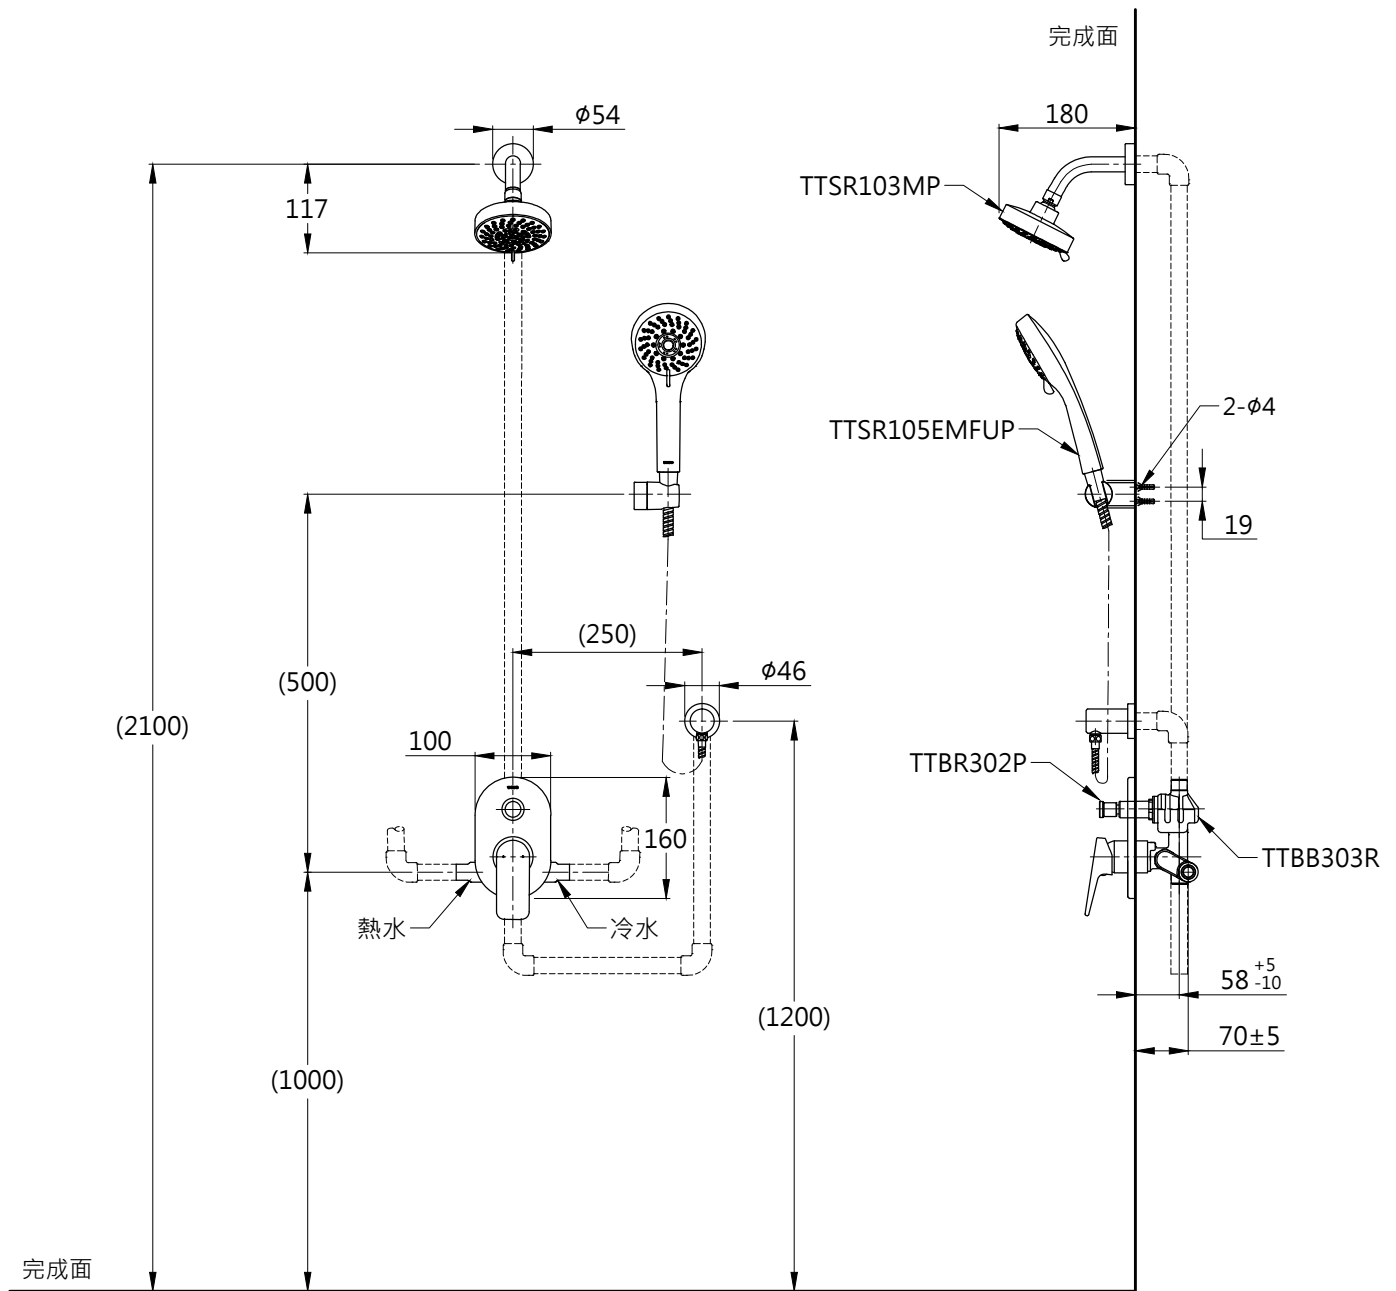

器具明細表		
品番	品名	數量
TTBB303R	開關閥本體	1
TTBR302P	開關閥面板	1
TTSR105EMFUP	蓮蓬頭	1
TTSR103MP	花灑	1

安裝注意事項:

1. 花灑高度，建議以最高使用者身高加 200mm。
2. () 內尺寸可依需求作調整。
3. 商品配管尺寸皆為 G1/2。

TOTO		圖面比例 1:1	產品名稱 REI SQUARE 埋壁淋浴組一	產品 構成	型號	名稱
		出圖比例 1:10				
作成日期 第1版 2015.01.24	修改日期 第2版 2021.09.28	圖紙大小 A4	產品型號	TTSR103MP/TTSR105EMFUP TTBR302P/TTBB303R		
製圖 蔡宛知	檢圖 劉俊良	單位 mm	審核 平野			