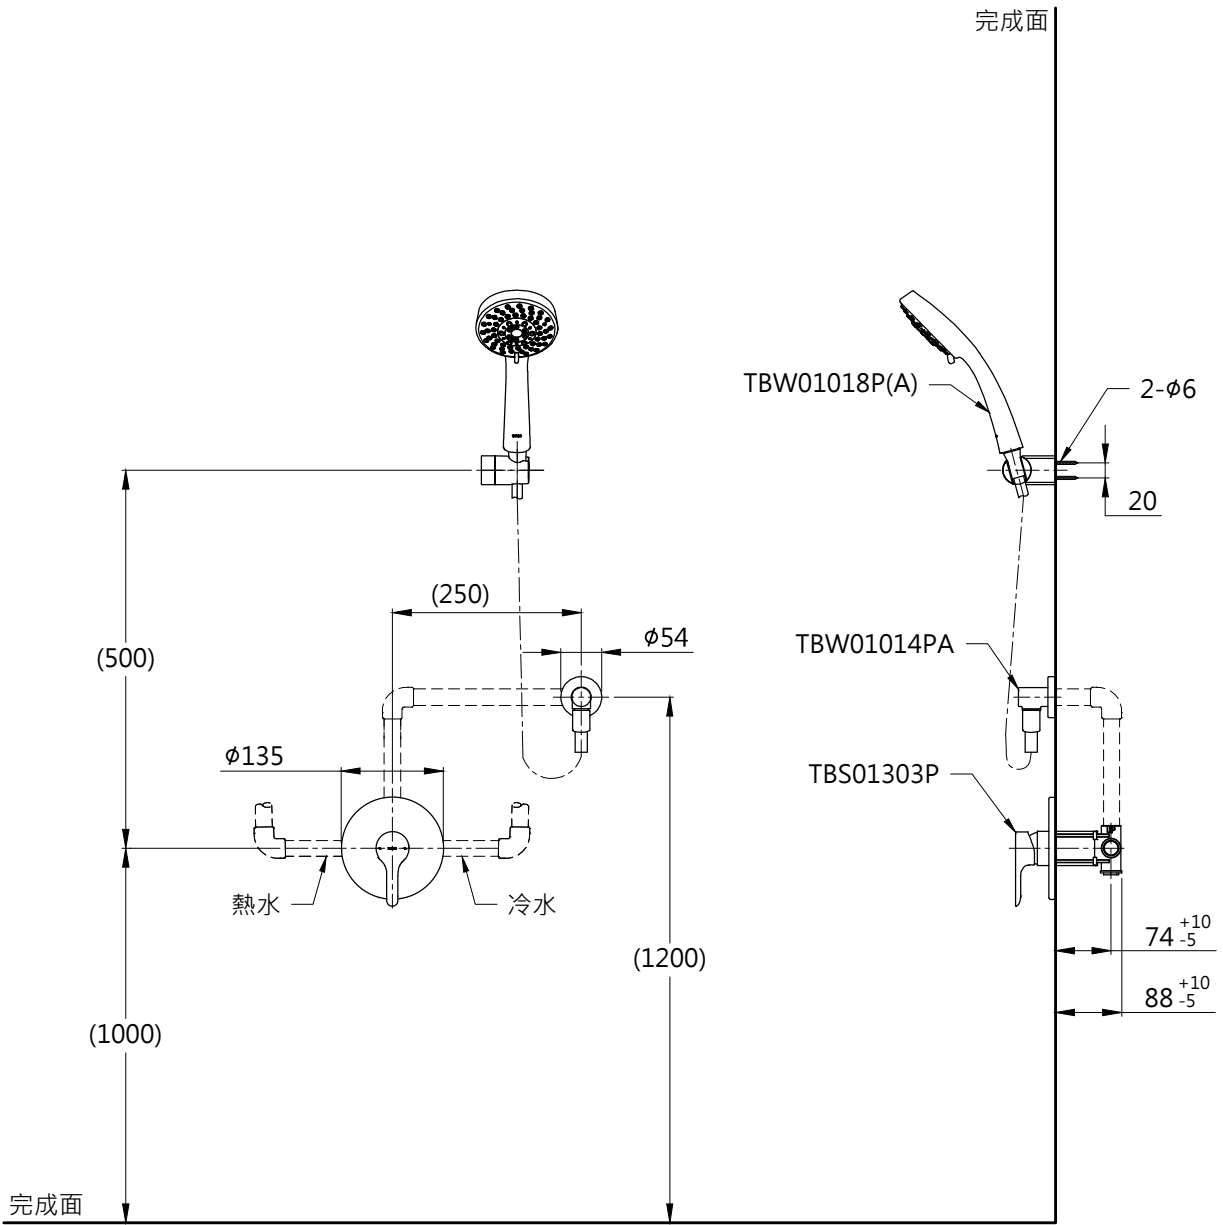

| 器具明細表 | | |
|--|---------|----|
| 品番 | 品名 | 數量 |
| TBS01303P | 開關閥(單切) | 1 |
| TBW01018P(A) | 五段式蓮蓬頭 | 1 |
| TBW01014PA | 蓮蓬頭出水口 | 1 |
| | | |
| | | |
| | | |
| 安裝注意事項: 1.()內尺寸可依需求作調整。 2.商品配管尺寸皆為G1/2。 | | |

| | | | | | |
|------------------------|------------------------|-----------|--|------------------|----|
| TOTO | | 圖面比例 1:1 | 產品名稱 LB埋壁淋浴組三 | 型號 | 名稱 |
| | | 出圖比例 1:10 | | | |
| 作成日期 第1版 2017.04.24 | 修改日期 第3版 2021.09.24 | 圖紙大小 A4 | 產品型號 TBS01303P/TBW01018P(A) TBW01014PA | 產 品 構 成 | |
| 製圖 蔡宛知 | 檢圖 劉俊良 | 單位 mm | | | |
| | | 審核 平野 | | | |