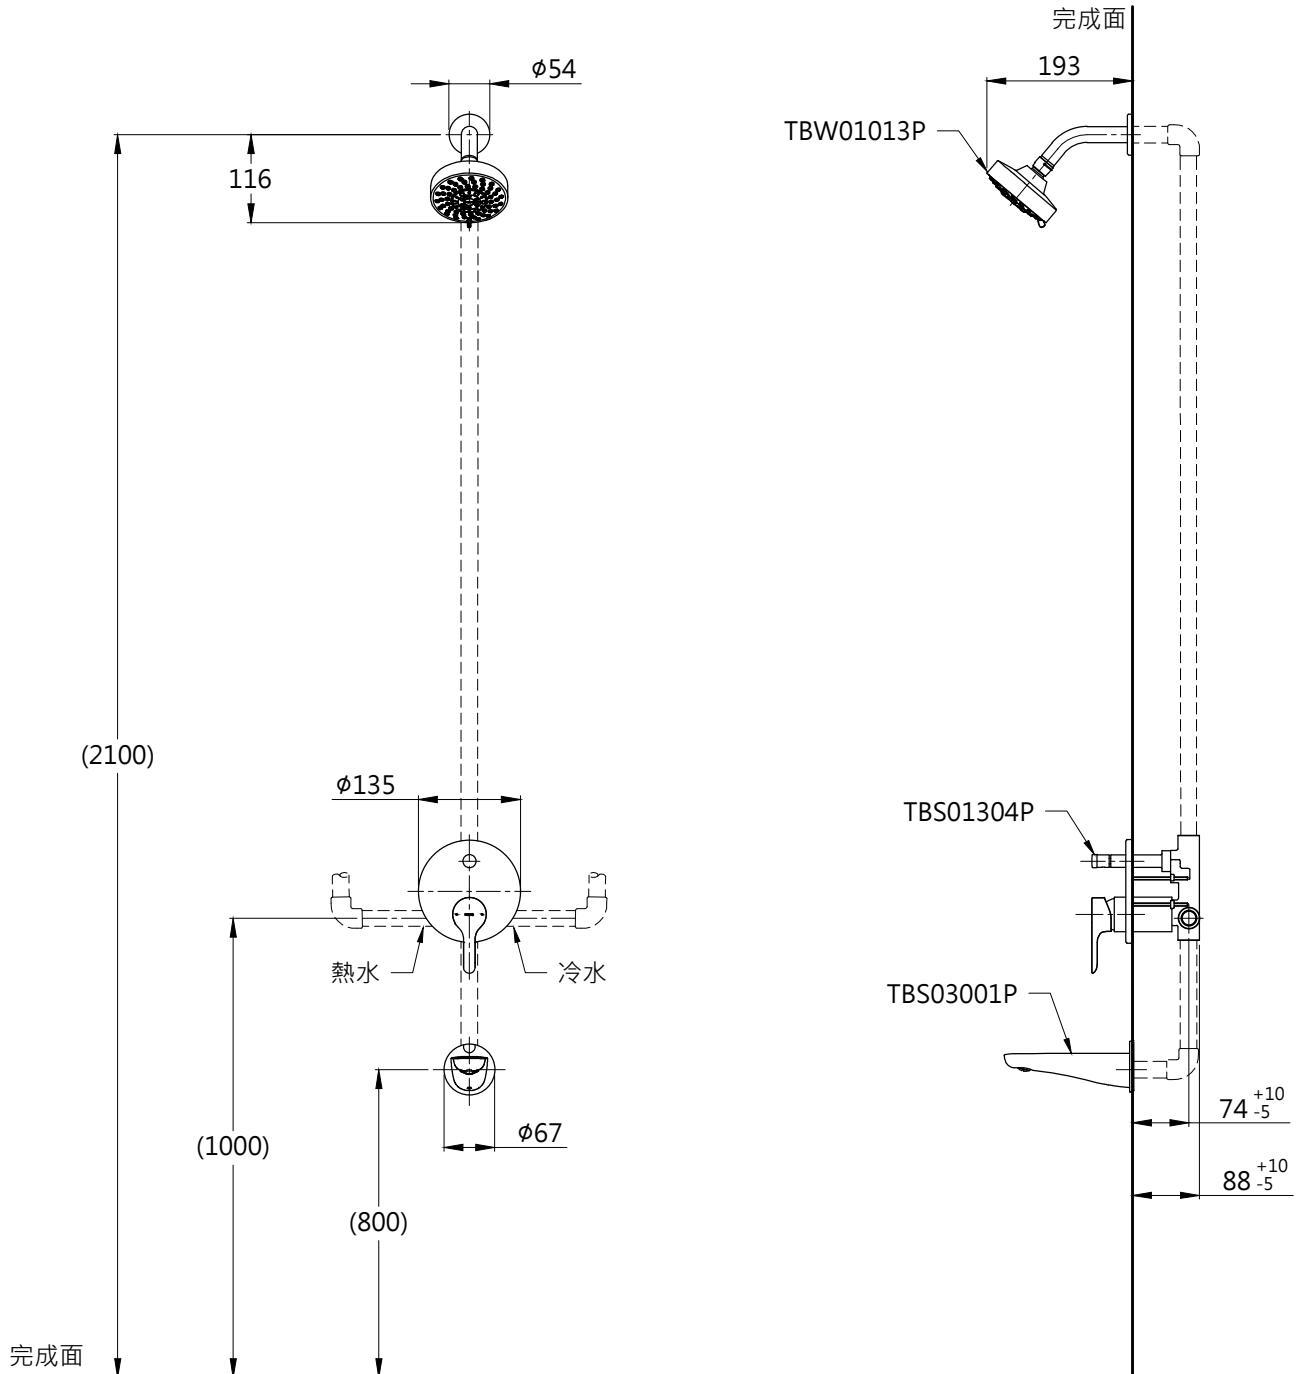

器具明細表

| 品番 | 品名 | 數量 |
|-----------|---------|----|
| TBS01304P | 開關閥(雙切) | 1 |
| TBW01013P | 花灑 | 1 |
| TBS03001P | 出水口 | 1 |
| | | |
| | | |

安裝注意事項:

- 1.花灑高度·建議以最高使用者身高加 200mm。
- 2.()內尺寸可依需求作調整。
- 3.商品配管尺寸皆為 G1/2。

| | | | | | | |
|------------------------|------------------------|-----------|--|--------------|----------|----|
| TOTO | | 圖面比例 1:1 | 產品名稱 LB埋壁淋浴組七 | 產品 構 成 | 型號 | 名稱 |
| | | 出圖比例 1:10 | | | | |
| 作成日期 第1版 2017.04.24 | 修改日期 第3版 2021.09.24 | 圖紙大小 A4 | 產品型號 TBS01304P/TBW01013P TBS03001P | | | |
| 製圖 蔡宛知 | 檢圖 劉俊良 | 單位 mm | | | 審核 平野 | |