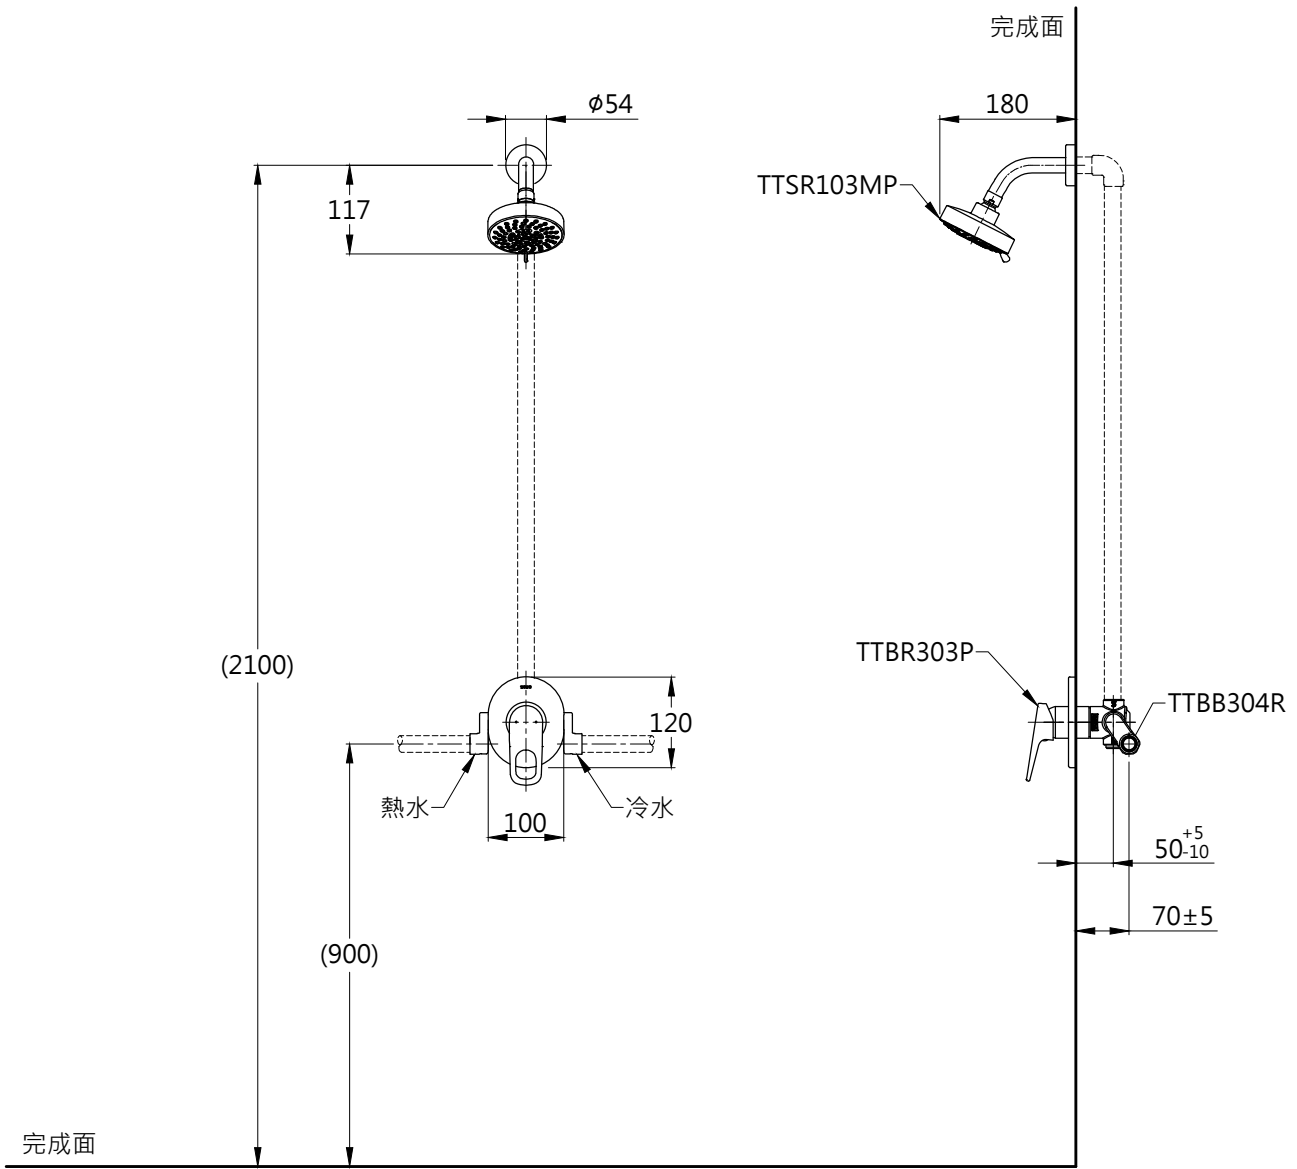

器具明細表		
品番	品名	數量
TTBB304R	開關閥本體	1
TTBR303P	開關閥面板	1
TTSR103MP	花灑	1
安裝注意事項: 1. 花灑高度·建議以最高使用者身高加 200mm。 2. ( ) 內尺寸可依需求作調整。 3. 商品配管尺寸皆為 G1/2。		

<b>TOTO</b>		圖面比例 1:1	產品名稱 REI ROUND 埋壁淋浴組二	型號	名稱
		出圖比例 1:10			
作成日期 第1版 2015.01.24	修改日期 第2版 2021.09.28	圖紙大小 A4	產品型號 TTSR103MP/TTBR303P TTBB304R	產 品 構 成	
製圖 蔡宛知	檢圖 劉俊良	單位 mm			
		審核 平野			