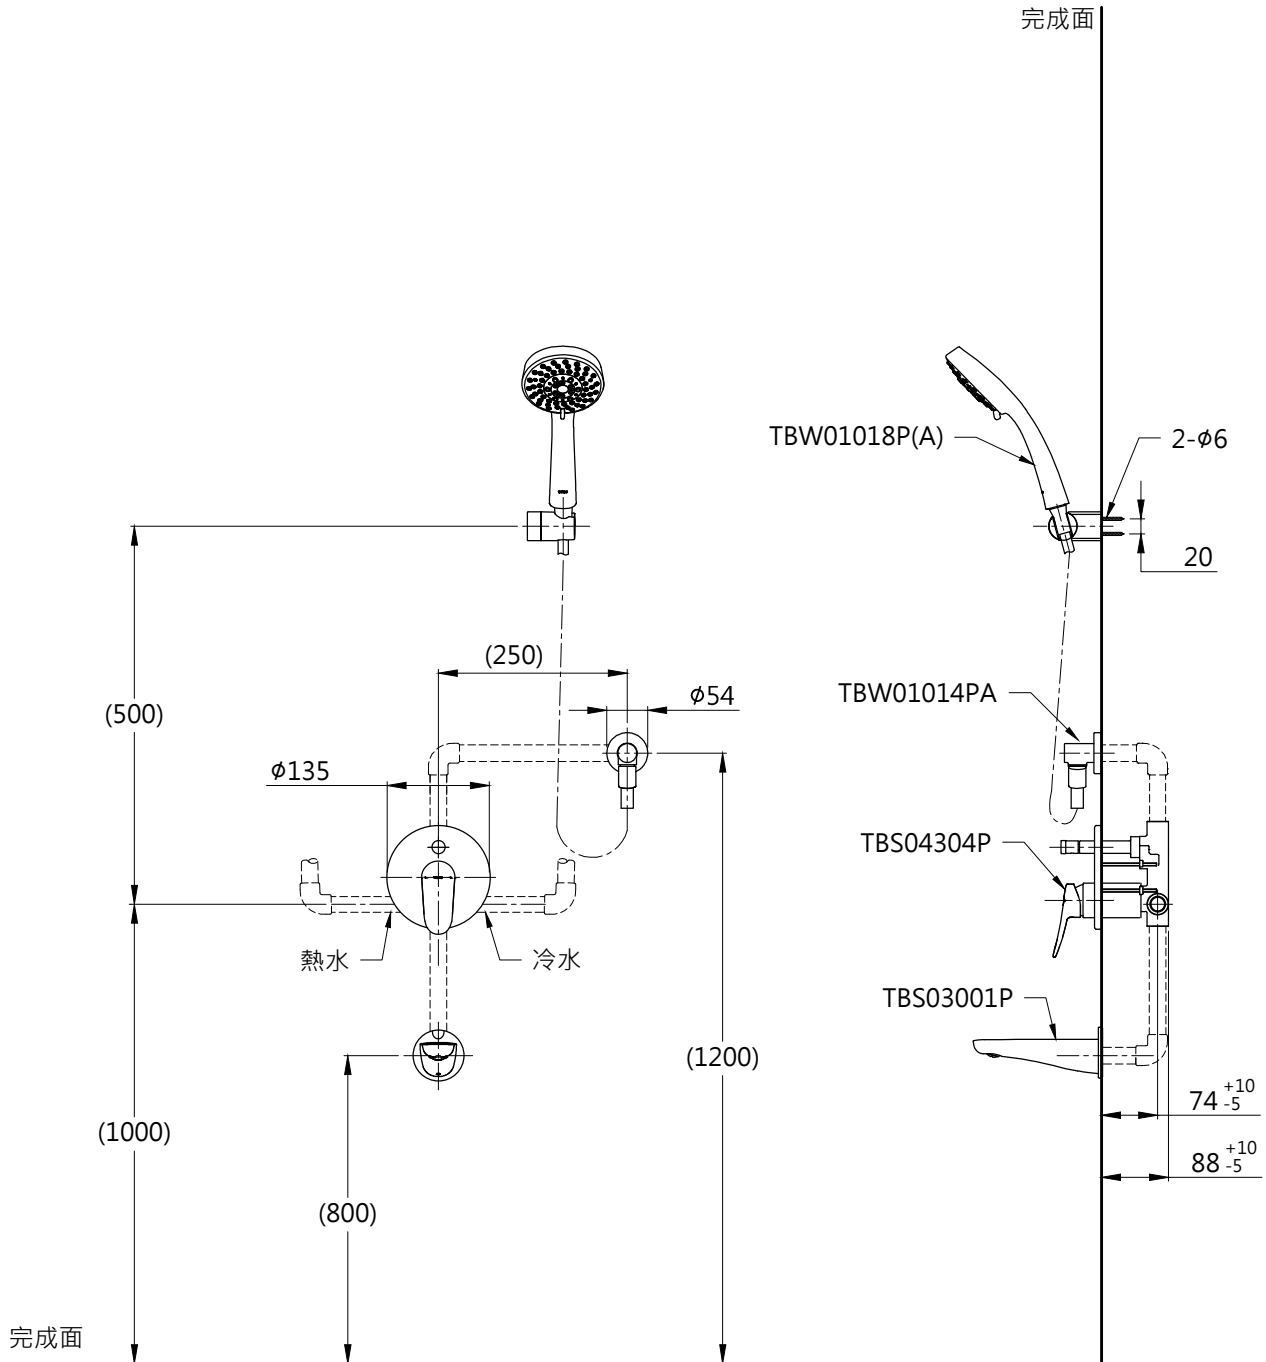

器具明細表

品番	品名	數量
TBS04304P	開關閥(雙切)	1
TBW01013P	花灑	1
TBW01018P(A)	五段式蓮蓬頭	1
TBW01014PA	蓮蓬頭出水口	1

安裝注意事項:

- 1.花灑高度·建議以最高使用者身高加 200mm。
- 2.()內尺寸可依需求作調整。
- 3.商品配管尺寸皆為 G1/2。

TOTO		圖面比例 1:1		產品名稱 LF埋壁淋浴組六		型號		名稱	
		出圖比例 1:10				產品構成			
作成日期 第1版 2017.04.24	修改日期 第3版 2021.09.24	圖紙大小 A4		產品型號					
		單位 mm		TBS04304P/TBW01018P(A) TBS03001P/TBW01014PA					
製圖 蔡宛知	檢圖 劉俊良	審核 平野							