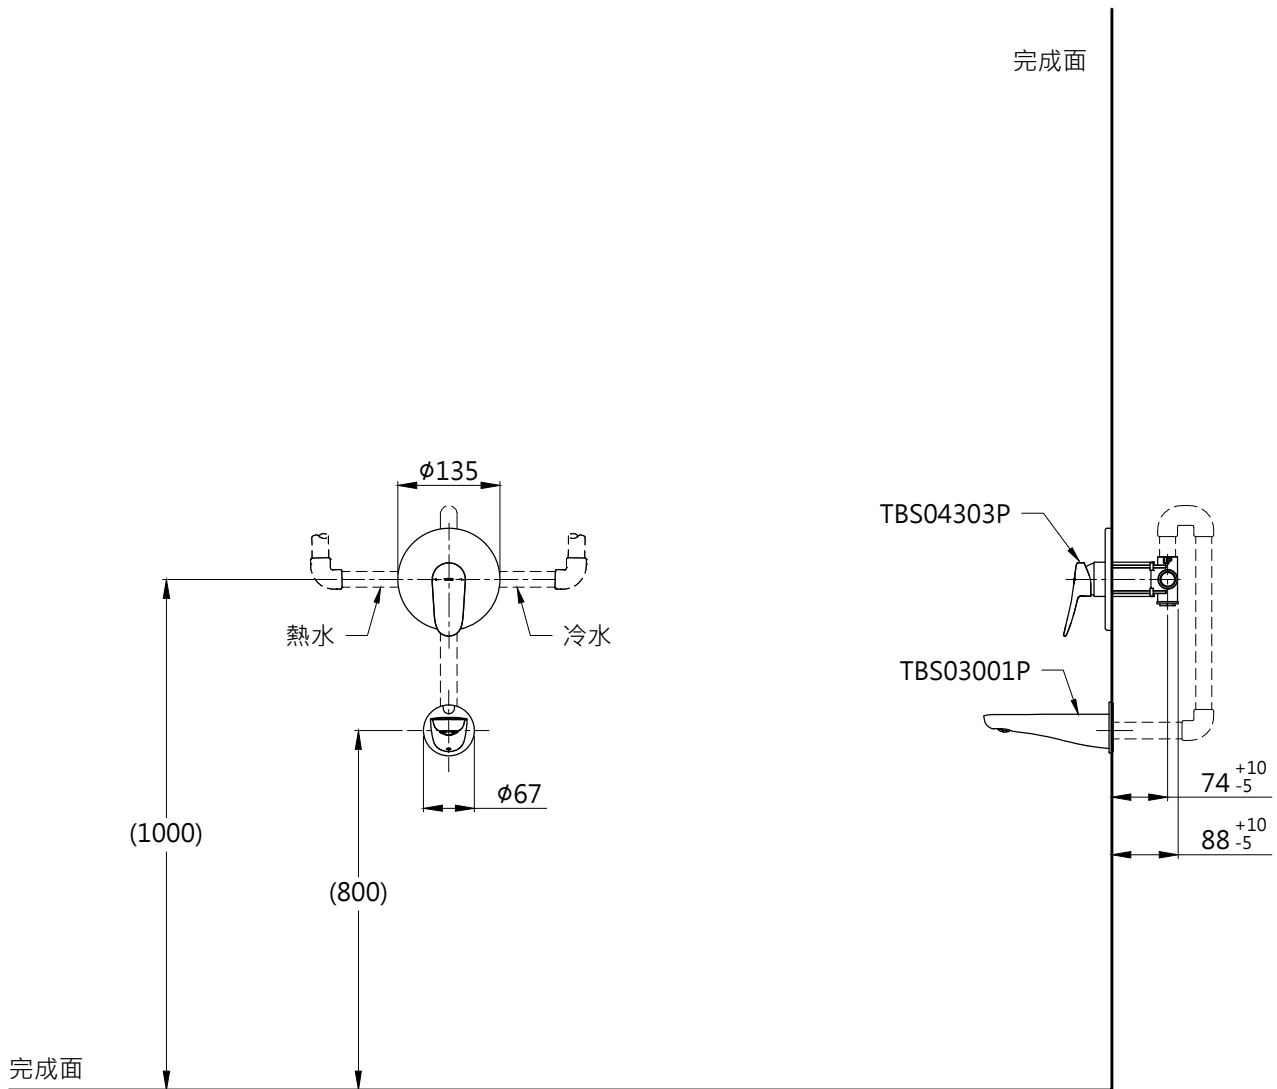

器具明細表

品番	品名	數量
TBS04303P	開關閥(單切)	1
TBS03001P	出水口	1

安裝注意事項:

- 1.()內尺寸可依需求作調整。
- 2.商品配管尺寸皆為G1/2。

TOTO		圖面比例 1:1	產品名稱 LF埋壁淋浴組三	型號	名稱
		出圖比例 1:10			
作成日期 第1版 2017.04.24	修改日期 第3版 2021.09.24	圖紙大小 A4	產品型號 TBS04303P/TBS03001P	產 品 構 成	
製圖 蔡宛知	檢圖 劉俊良	單位 mm			
		審核 平野			