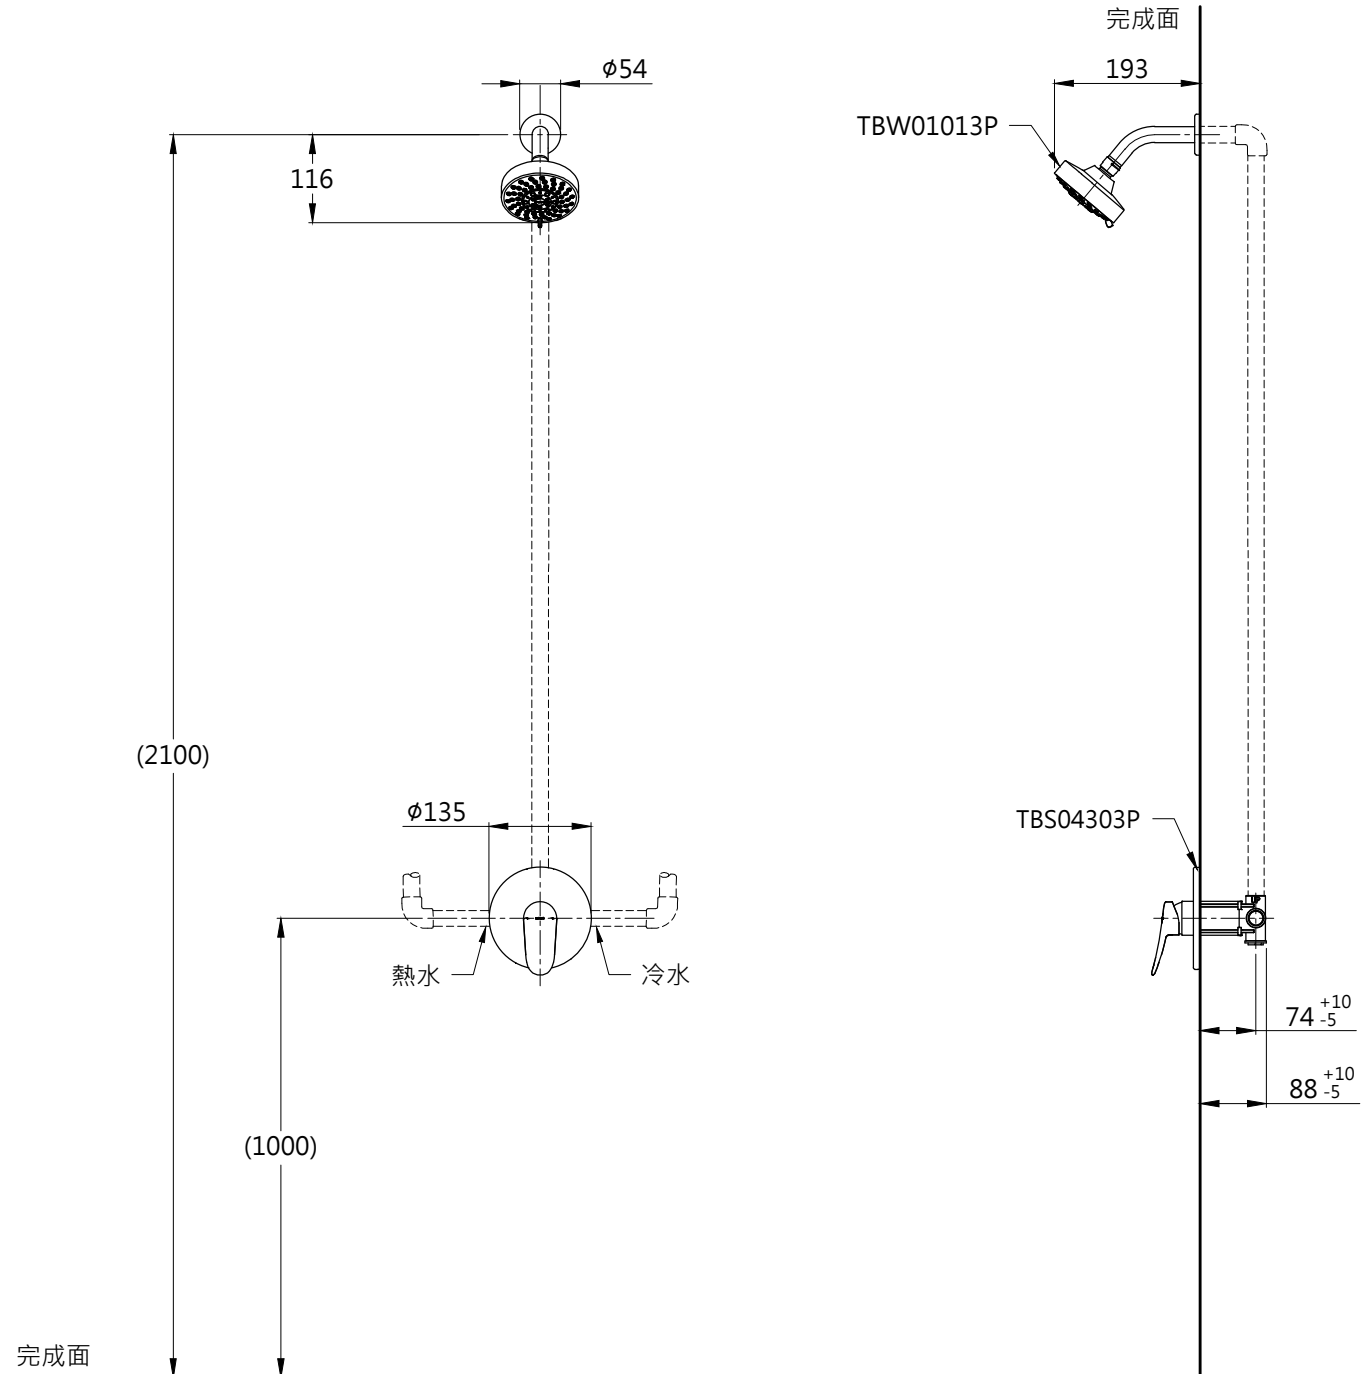

器具明細表

品番	品名	數量
TBS04303P	開關閥(單切)	1
TBW01013P	花灑	1

安裝注意事項:

- 1.花灑高度·建議以最高使用者身高加 200mm。
- 2.()內尺寸可依需求作調整。
- 3.商品配管尺寸皆為 G1/2。

TOTO		圖面比例 1:1	產品名稱 LF埋壁淋浴組一	型號	名稱
		出圖比例 1:10			
作成日期 第1版 2017.04.24	修改日期 第3版 2021.09.24	圖紙大小 A4	產品型號 TBS04303P/TBW01013P	產 品 構 成	
製圖 蔡宛知	檢圖 劉俊良	單位 mm			審 核 平 野