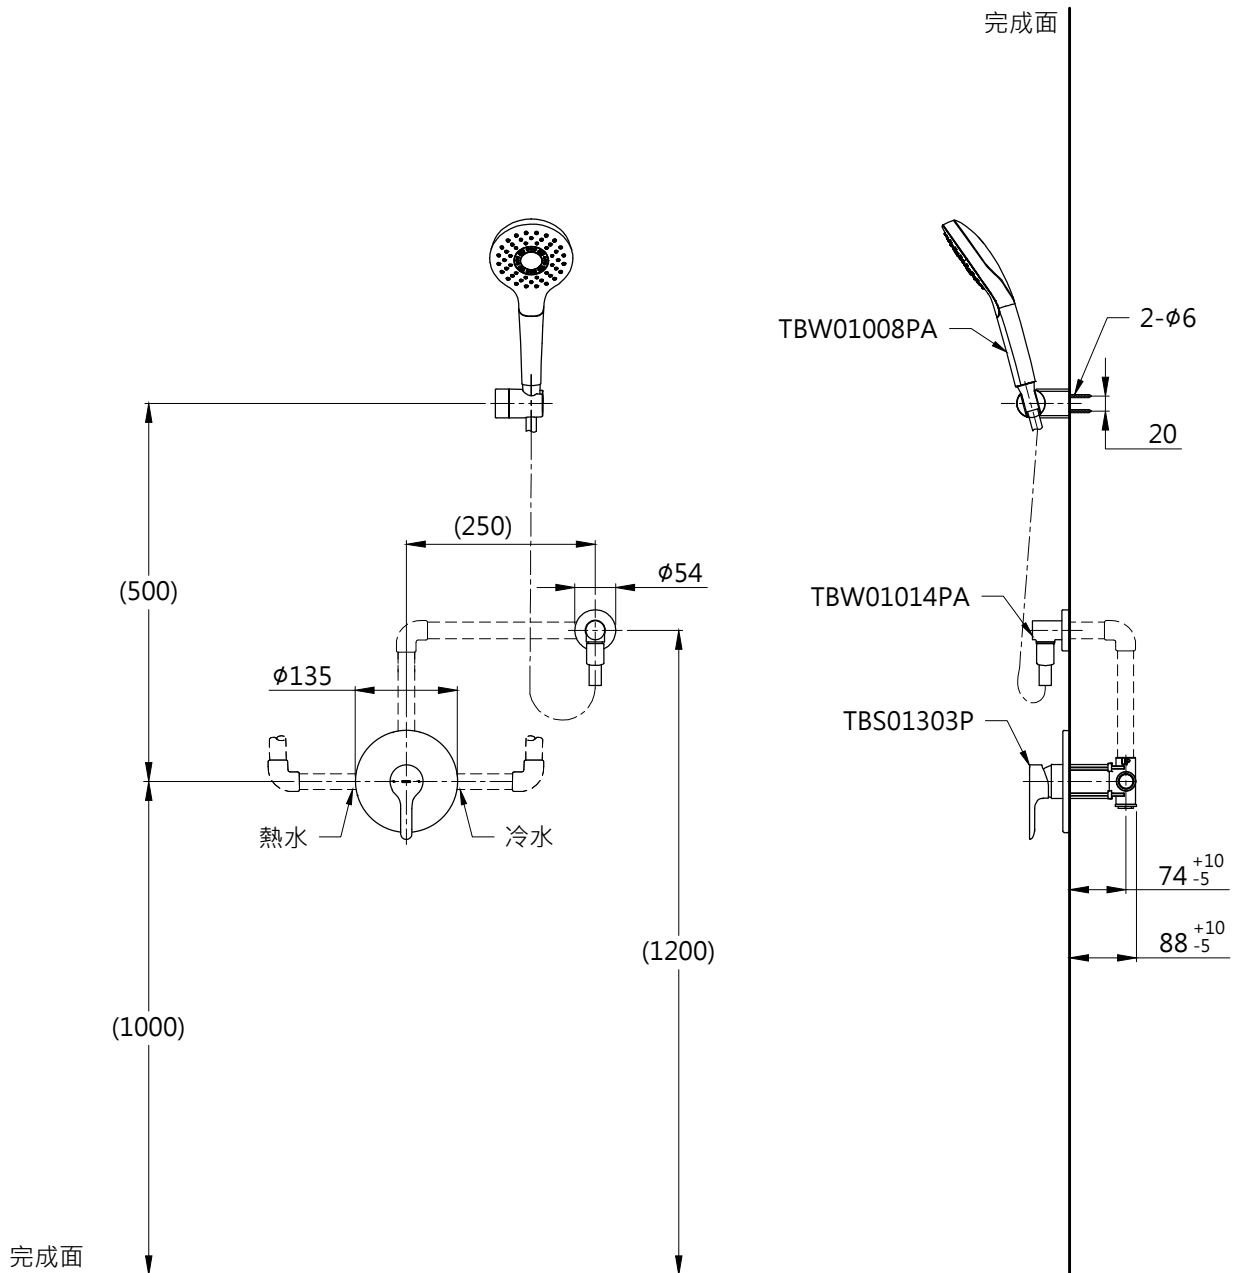

器具明細表

品番	品名	數量
TBS01303P	開關閥(單切)	1
TBW01008PA	一段式蓮蓬頭	1
TBW01014PA	蓮蓬頭出水口	1

安裝注意事項:

- 1.()內尺寸可依需求作調整。
- 2.商品配管尺寸皆為G1/2。

TOTO		圖面比例 1:1	產品名稱 LB埋壁淋浴組二	型號	名稱
		出圖比例 1:10			
作成日期 第1版 2017.04.24	修改日期 第3版 2021.09.24	圖紙大小 A4	產品型號 TBS01303P/TBW01008PA TBW01014PA	產 品 構 成	
製圖 蔡宛知	檢圖 劉俊良	單位 mm			審 核 平 野