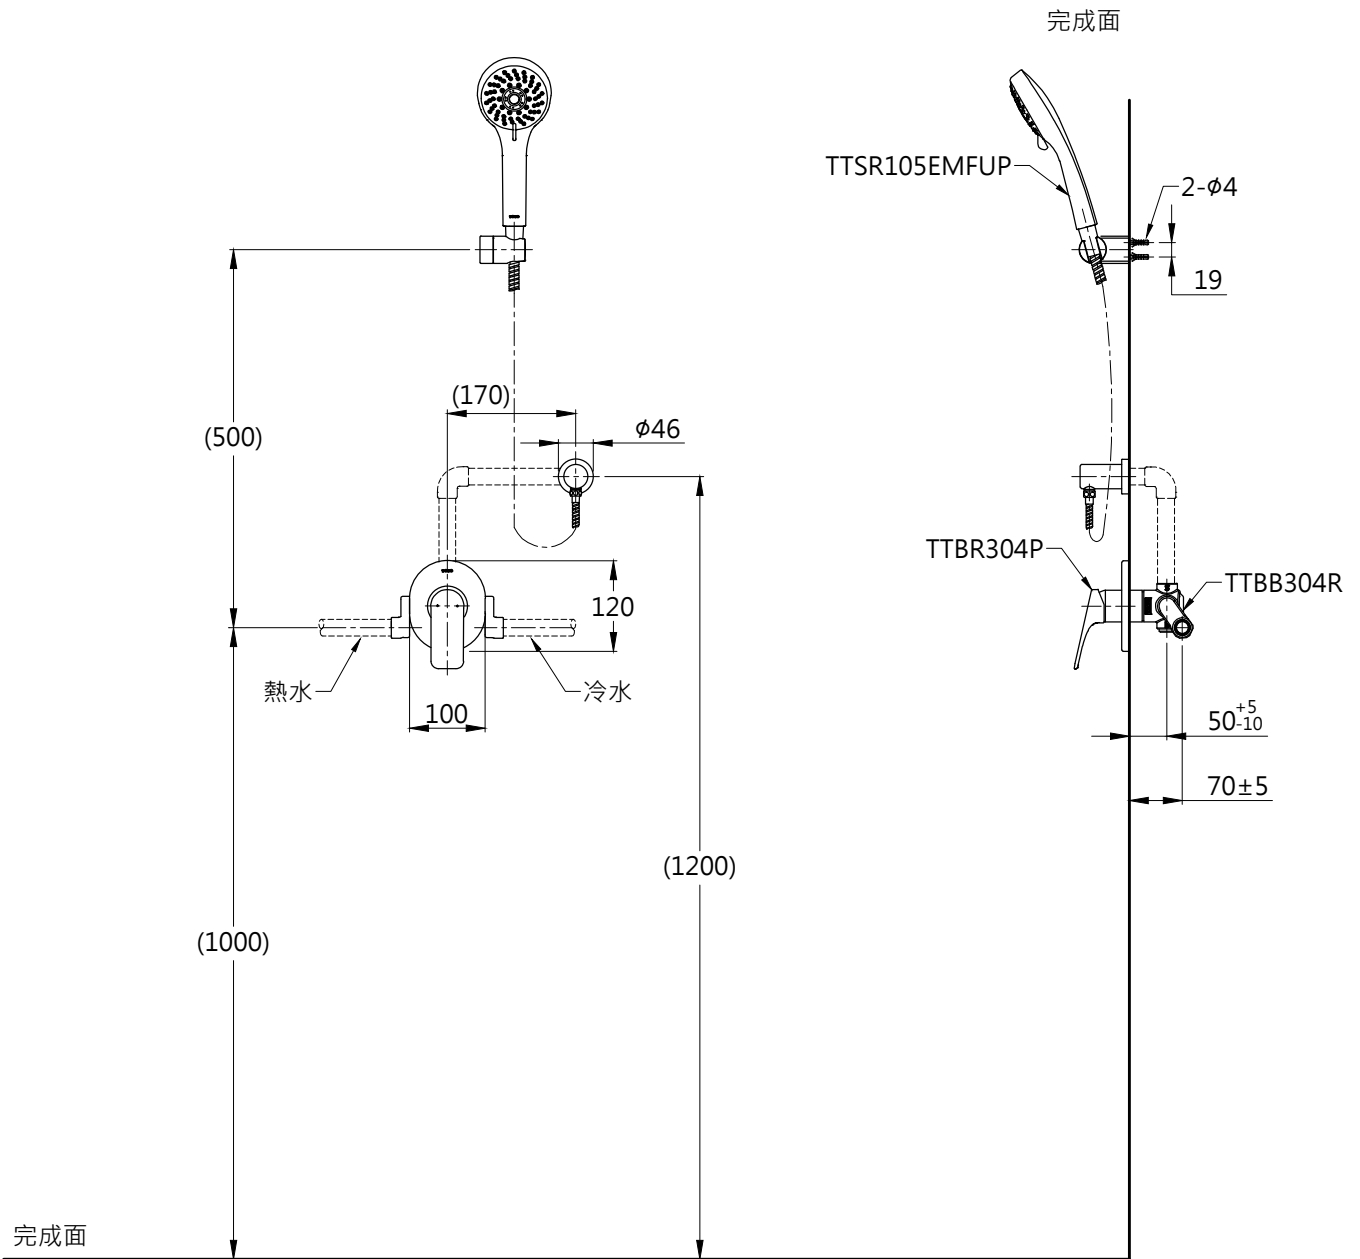

器具明細表		
品番	品名	數量
TTBB304R	開關閥本體	1
TTBR304P	開關閥面板	1
TTSR105EMFUP	蓮蓬頭	1
安裝注意事項: 1. () 內尺寸可依需求作調整。 2. 商品配管尺寸皆為 G1/2。		

TOTO		圖面比例	1:1	產品名稱	型號	名稱
		出圖比例	1:10			
作成日期	第1版	修改日期	第2版	REI SQUARE 埋壁淋浴組三	產 品 構 成	
2015.01.24		2021.09.28				
製圖	蔡宛知	檢圖	劉俊良	單位	mm	產品型號
		審核	平野	TTSR105EMFUP/TTBR304P		
				TTBB304R		