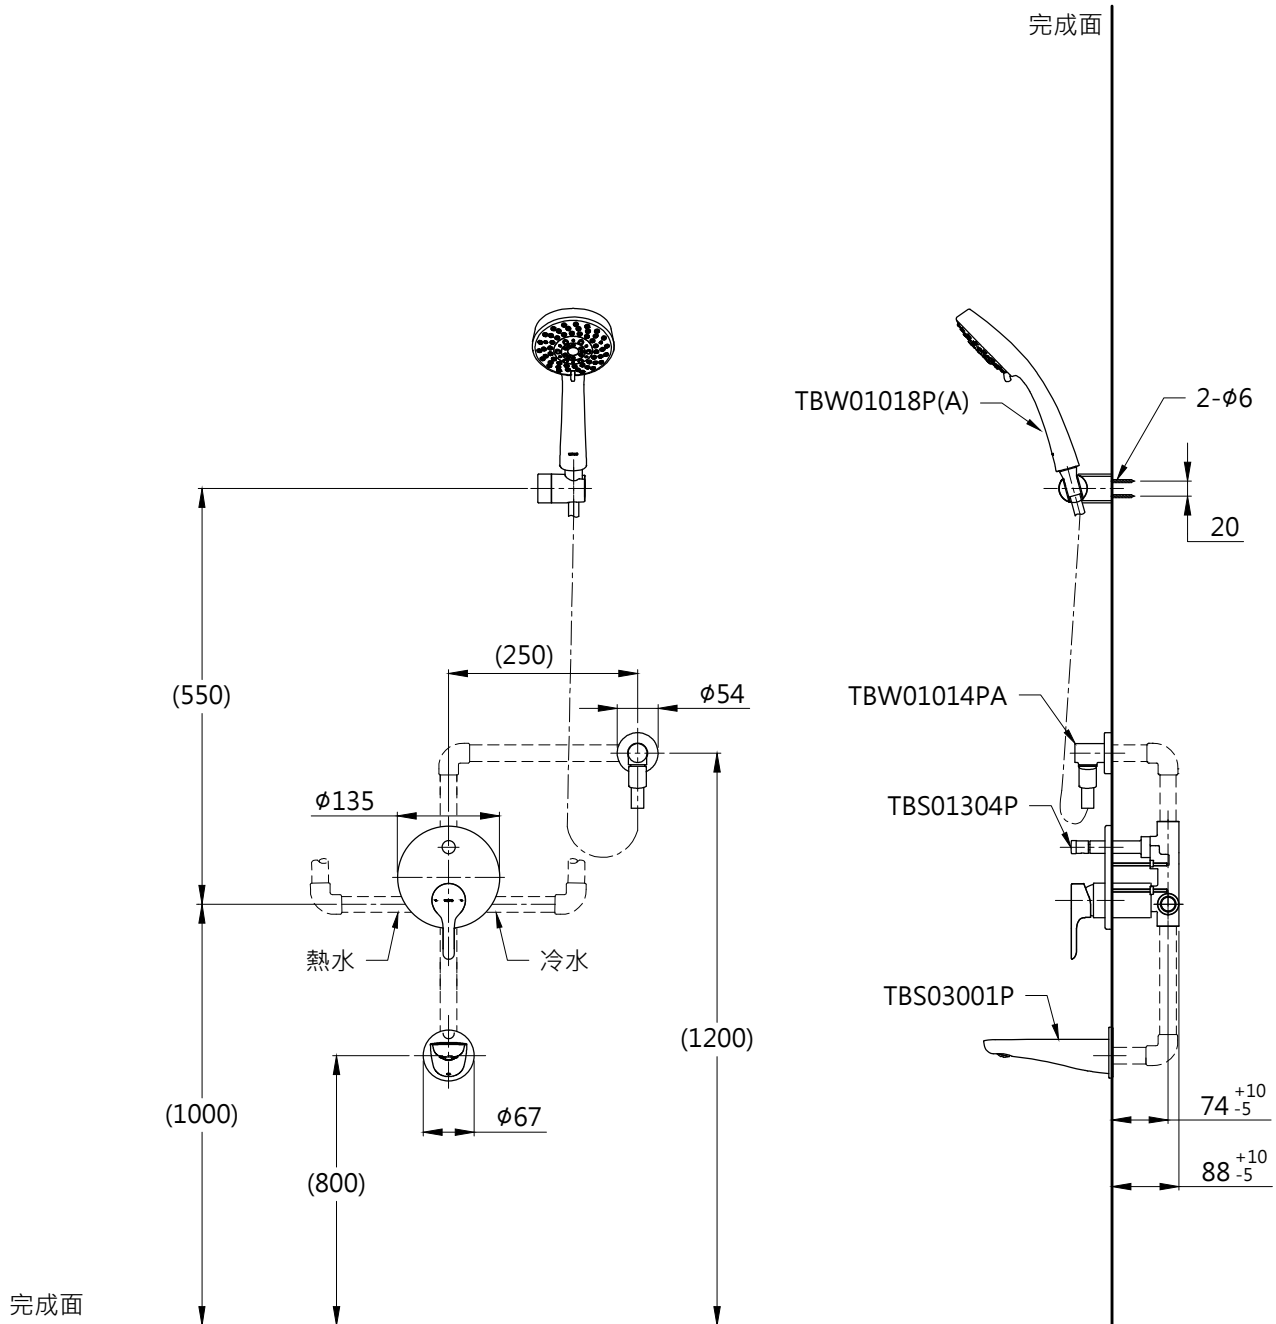

器具明細表

品番	品名	數量
TBS01304P	開關閥(雙切)	1
TBW01018P(A)	五段式蓮蓬頭	1
TBS03001P	出水口	1
TBW01014PA	蓮蓬頭出水口	1

安裝注意事項:

- 1.( )內尺寸可依需求作調整。
- 2.商品配管尺寸皆為G1/2。

TOTO		圖面比例 1:1		產品名稱 LB埋壁淋浴組九		型號		名稱	
		出圖比例 1:10							
作成日期 第1版 2017.04.24	修改日期 第3版 2021.09.24	圖紙大小 A4		產品型號 TBS01304P/TBW01018P(A) TBS03001P/TBW01014PA		產品 構 成			
單位 mm		審核							
製圖 蔡宛知	檢圖 劉俊良	審核 平野							