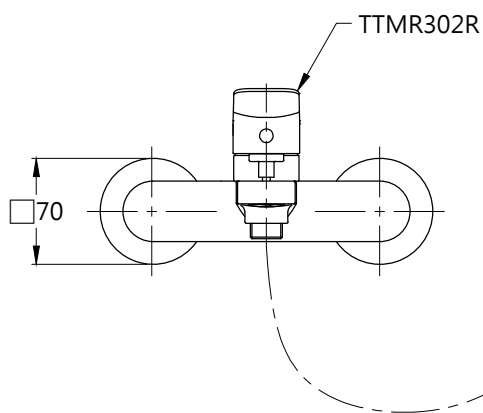

L=1500

<b>TOTO</b>		圖面比例	1:1	產品名稱	淋浴用單槍龍頭	型號	名稱	
		出圖比例	1:5					
作成日期	第1版	修改日期	第4版	單位	產品型號	TTMR302R	TTMR302R	淋浴用單槍龍頭
2014.08.14		2021.09.28					mm	TTSR105EMFUP
製圖	蔡宛知	檢圖	劉俊良	審核	平野	TTMR302R		