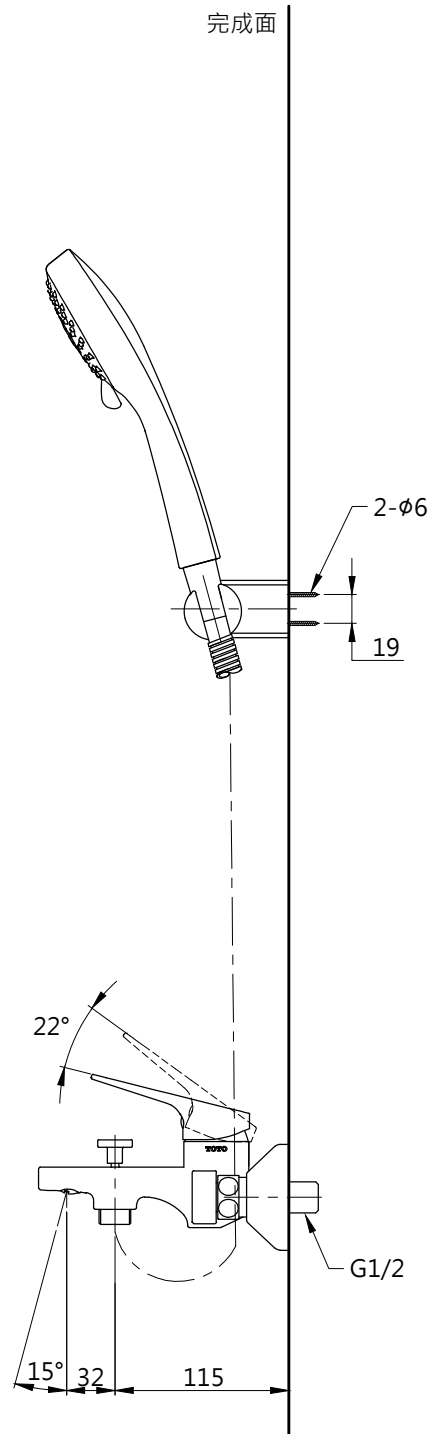

L=1500

<b>TOTO</b>		圖面比例	1:1	產品名稱	淋浴用單槍龍頭	型號	名稱	
		出圖比例	1:5					
作成日期	第1版	修改日期	第4版	單位	產品型號	TTMR302R	TTMR302R	淋浴用單槍龍頭
2014.08.14		2021.09.28					mm	TTSR105EMFUP
製圖	蔡宛知	檢圖	劉俊良	審核	平野	TTMR302R		