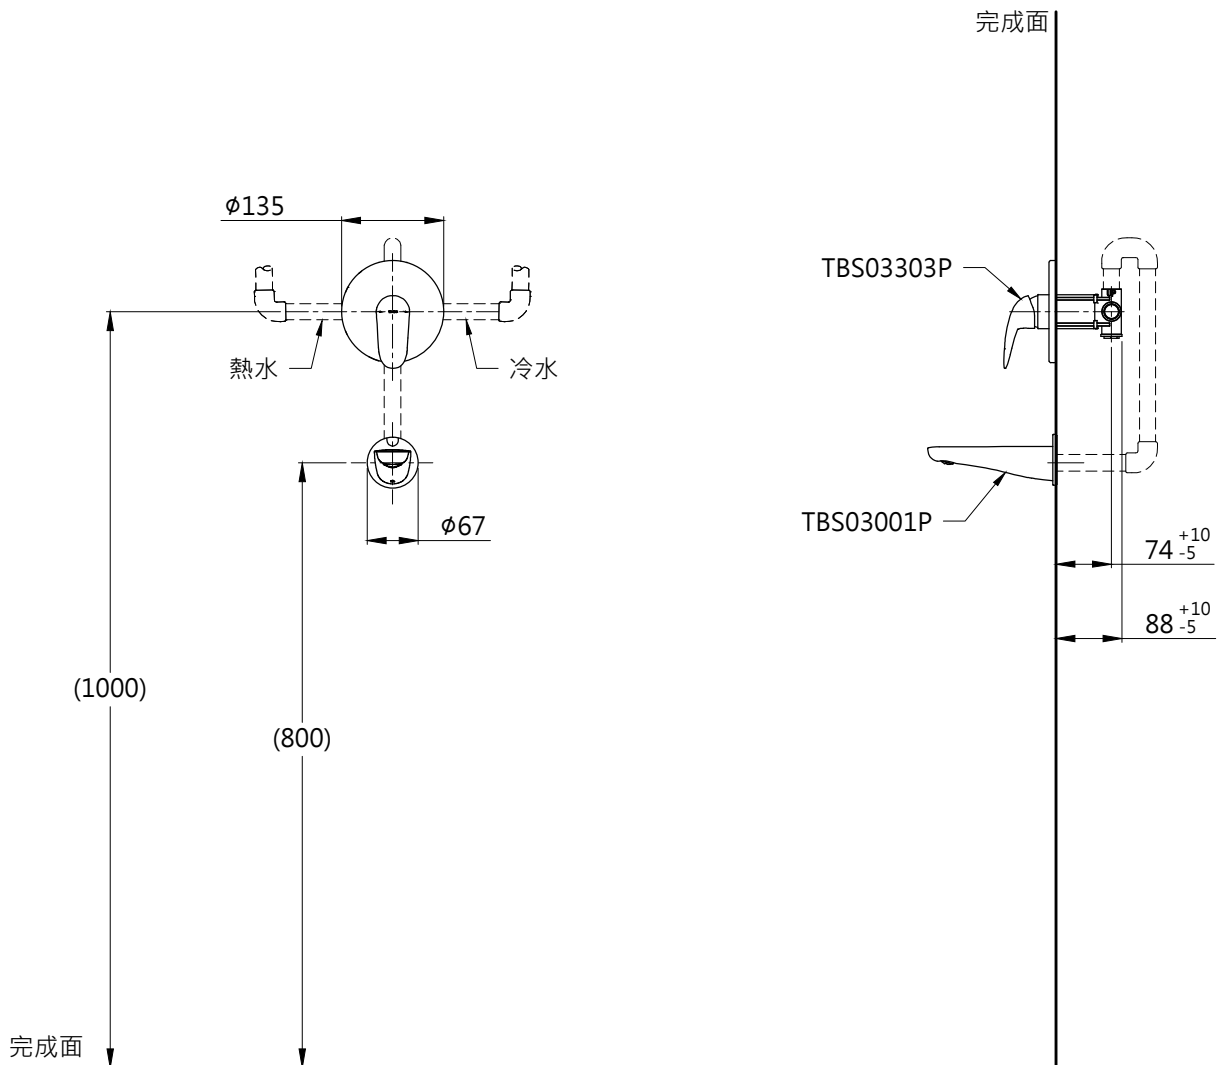

器具明細表

品番	品名	數量
TBS03303P	開關閥(單切)	1
TBS03001P	出水口	1

安裝注意事項:

- 1.( )內尺寸可依需求作調整。
- 2.商品配管尺寸皆為G1/2。

<b>TOTO</b>		圖面比例 1:1	產品名稱 LC埋壁淋浴組三	型號	名稱
		出圖比例 1:10			
作成日期 第1版 2017.04.24	修改日期 第3版 2021.09.24	圖紙大小 A4	產品型號 TBS03303P/TBS03001P	產 品 構 成	
製圖 蔡宛知	檢圖 劉俊良	單位 mm			審 核 平 野