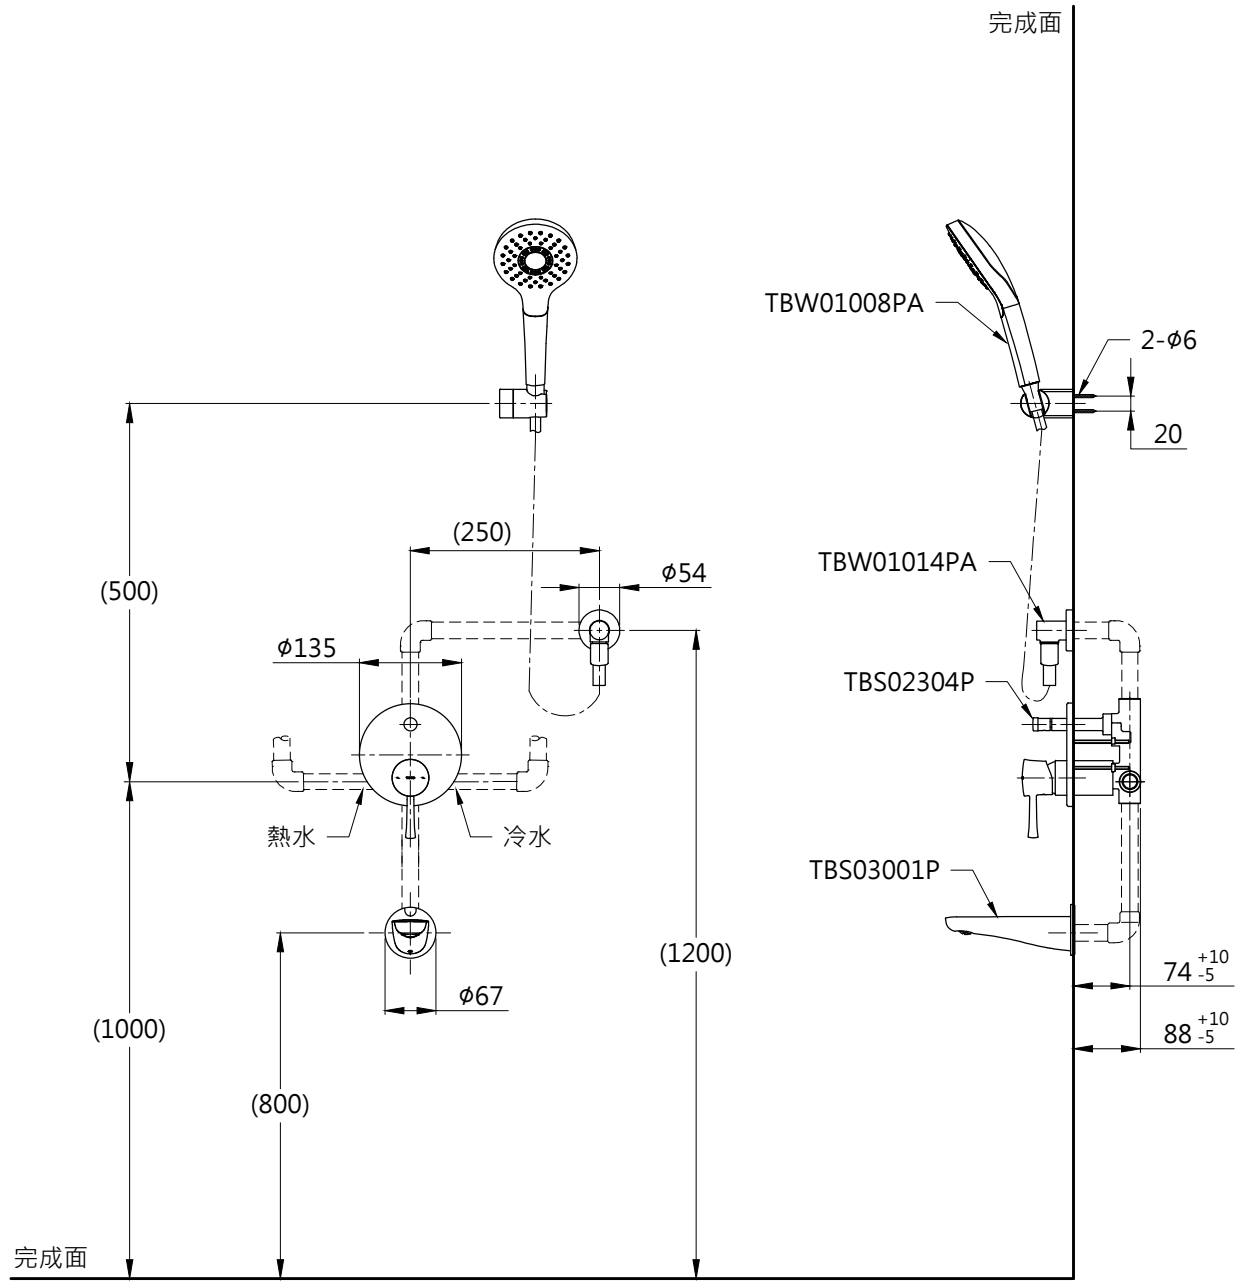

器具明細表		
品番	品名	數量
TBS02304P	開關閥(雙切)	1
TBW01008P	一段式蓮蓬頭	1
TBW01014PA	蓮蓬頭出水口	1
TBS03001P	出水口	1
安裝注意事項: 1.( )內尺寸可依需求作調整。 2.商品配管尺寸皆為G1/2。		

<b>TOTO</b>		圖面比例 1:1	產品名稱 LN埋壁淋浴組八	型號	名稱
		出圖比例 1:10			
作成日期 第1版 2017.04.24	修改日期 第3版 2021.09.22	圖紙大小 A4	產品型號 TBS02304P/TBW01008PA TBW01014PA/TBS03001P	產 品 構 成	
製圖 蔡宛知	檢圖 劉俊良	單位 mm			
		審核 平野			