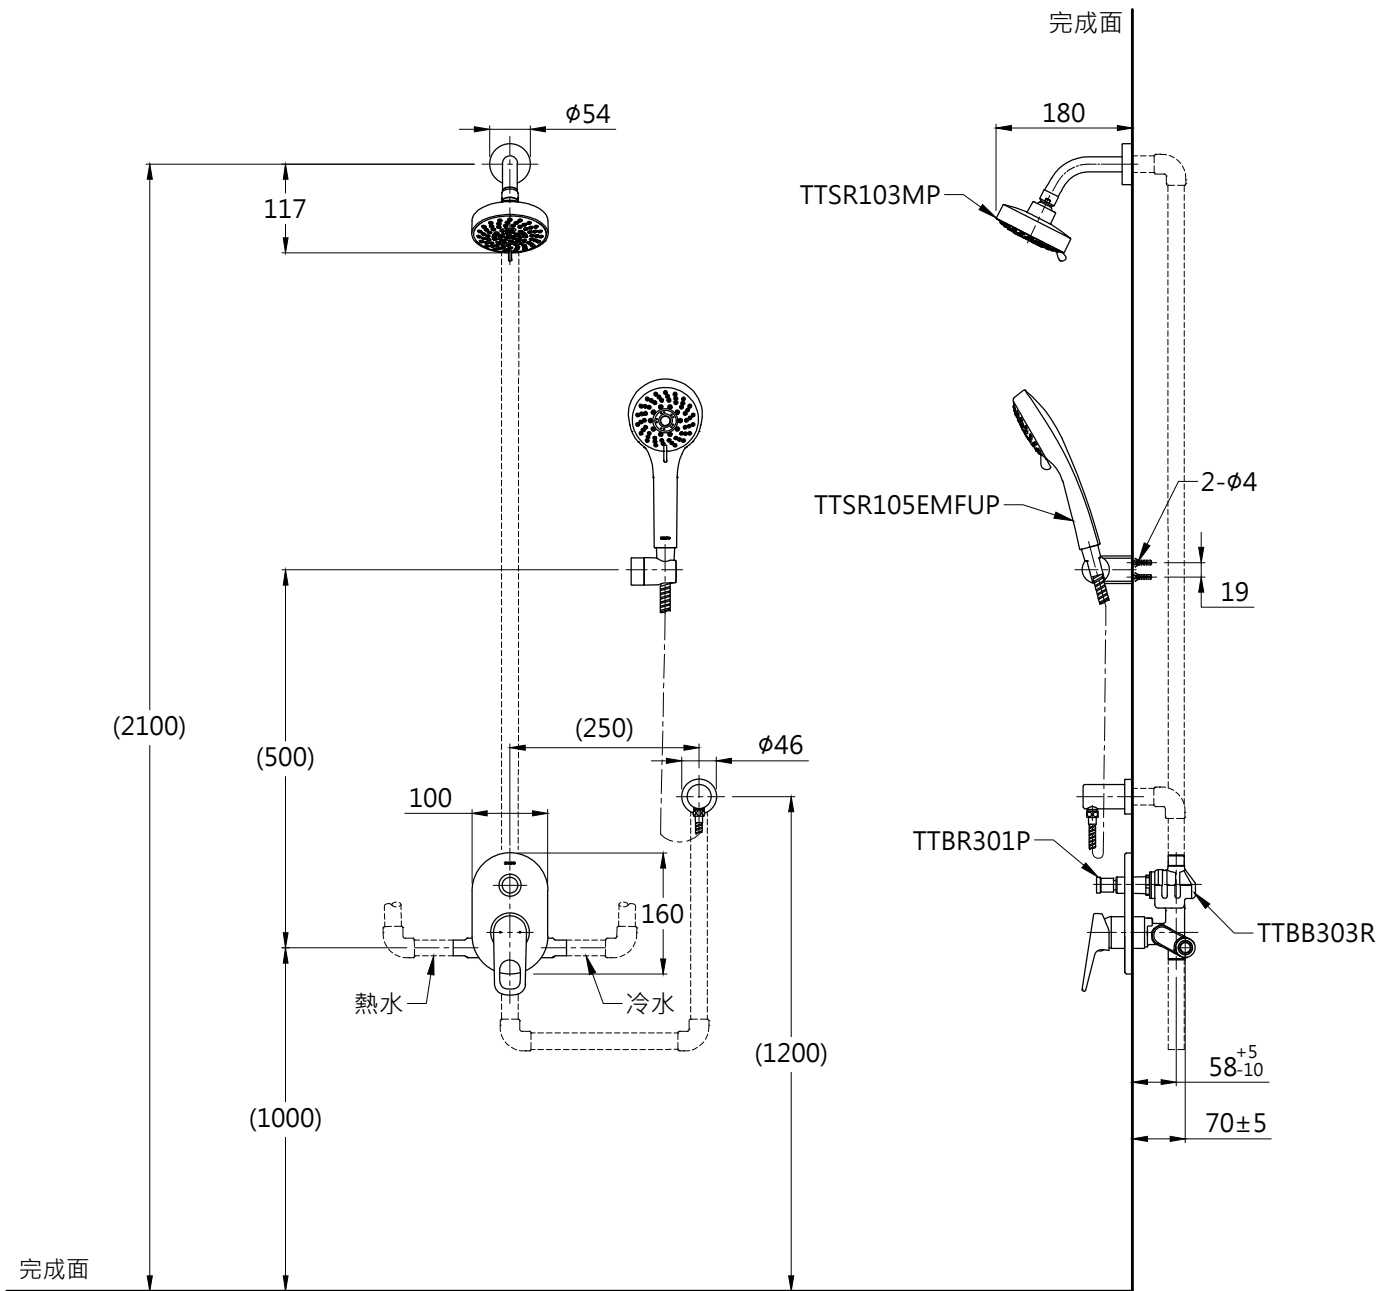

器具明細表		
品番	品名	數量
TTBB303R	開關閥本體	1
TTBR301P	開關閥面板	1
TTSR105EMFUP	蓮蓬頭	1
TTSR103MP	花灑	1
安裝注意事項: 1. 花灑高度, 建議以最高使用者身高加 200mm。 2. () 內尺寸可依需求作調整。 3. 商品配管尺寸皆為 G1/2。		

TOTO		圖面比例 1:1	產品名稱 REI ROUND 埋壁淋浴組一	產品 構 成	型號	名稱
		出圖比例 1:10				
作成日期 第1版 2015.01.24	修改日期 第2版 2021.09.28	圖紙大小 A4	產品型號			
製圖 蔡宛知	檢圖 劉俊良	單位 mm	TTSR103MP/TTSR105EMFUP TTBR301P/TTBB303R			
		審核 平野				