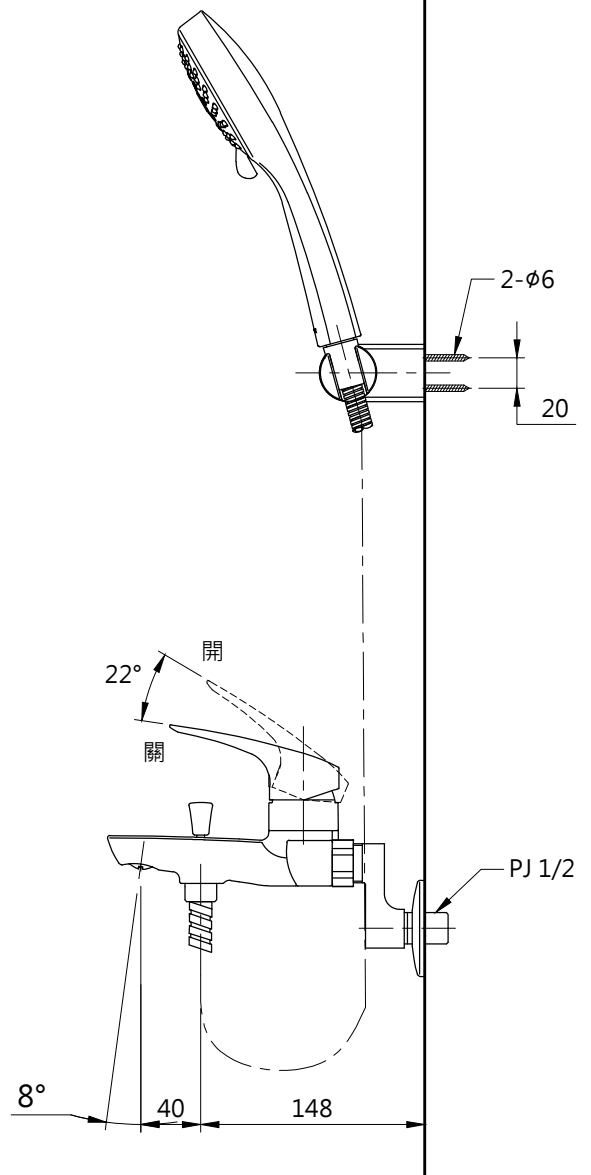

完成面

TOTO		圖面比例	1 : 1	產品名稱	淋浴用單槍龍頭	型號	名稱
		出圖比例	1 : 5				TWM362R
作成日期	第1版	修改日期	第3版	圖紙大小	A4	TWS362	手持式花灑
2016.11.09		2021.06.28		單位	mm		
製圖	蔡宛知	檢圖	劉俊良	審核	平野		
					產品型號	TWM362R	
					產品構成		