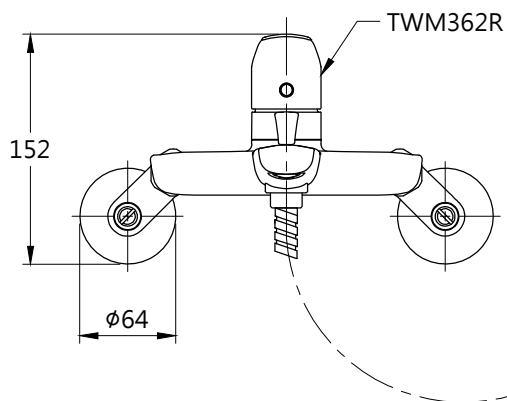

完成面

TOTO		圖面比例	1 : 1	產品名稱	淋浴用單槍龍頭	型號	名稱
		出圖比例	1 : 5				TWM362R
作成日期	第1版	修改日期	第3版	圖紙大小	A4	TWS362	手持式花灑
2016.11.09		2021.06.28		單位	mm		
製圖	蔡宛知	檢圖	劉俊良	審核	平野		
					產品型號	TWM362R	
					產品構成		