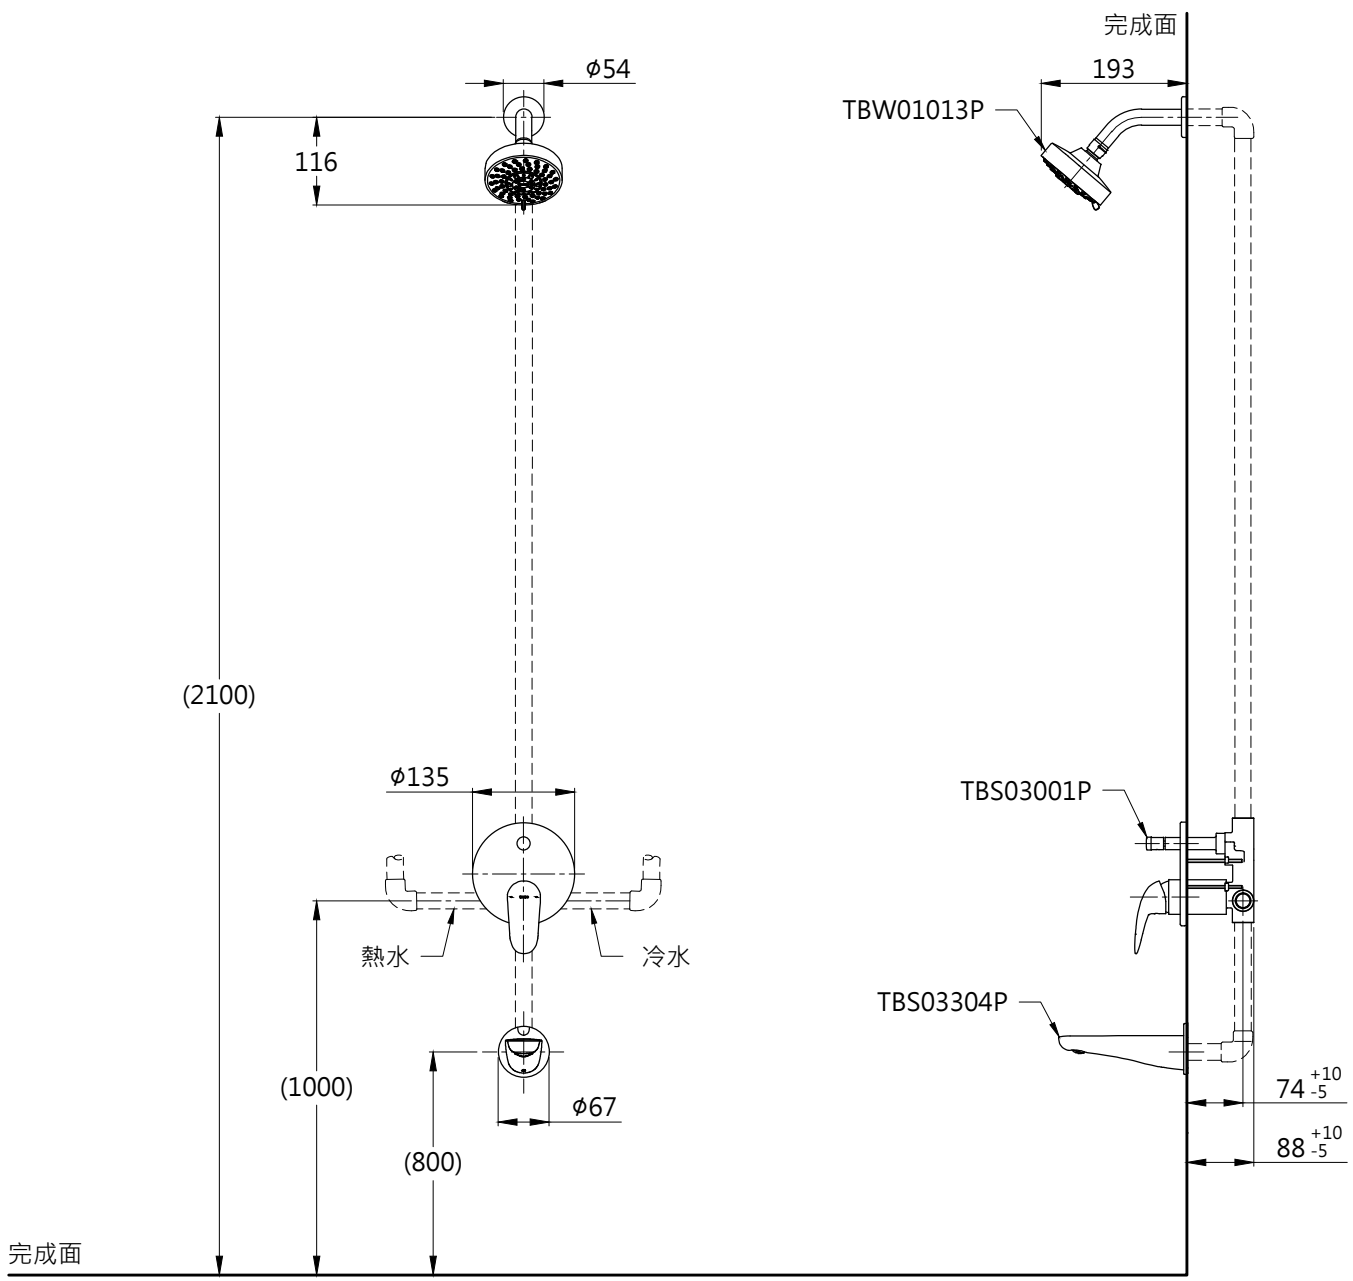

器具明細表		
品番	品名	數量
TBS03304P	開關閥(雙切)	1
TBW01013P	花灑	1
TBS03001P	出水口	1
		1

安裝注意事項:
 1.花灑高度·建議以最高使用者身高加 200mm。
 2.()內尺寸可依需求作調整。
 3.商品配管尺寸皆為 G1/2。

TOTO		圖面比例 1:1	產品名稱 LC埋壁淋浴組五	型號	名稱
		出圖比例 1:10			
作成日期 第1版 2017.04.24	修改日期 第3版 2021.09.24	圖紙大小 A4	產品型號 TBS03304P/TBW01013P TBS03001P	產 品 構 成	
製圖 蔡宛知	檢圖 劉俊良	單位 mm			
		審核 平野			