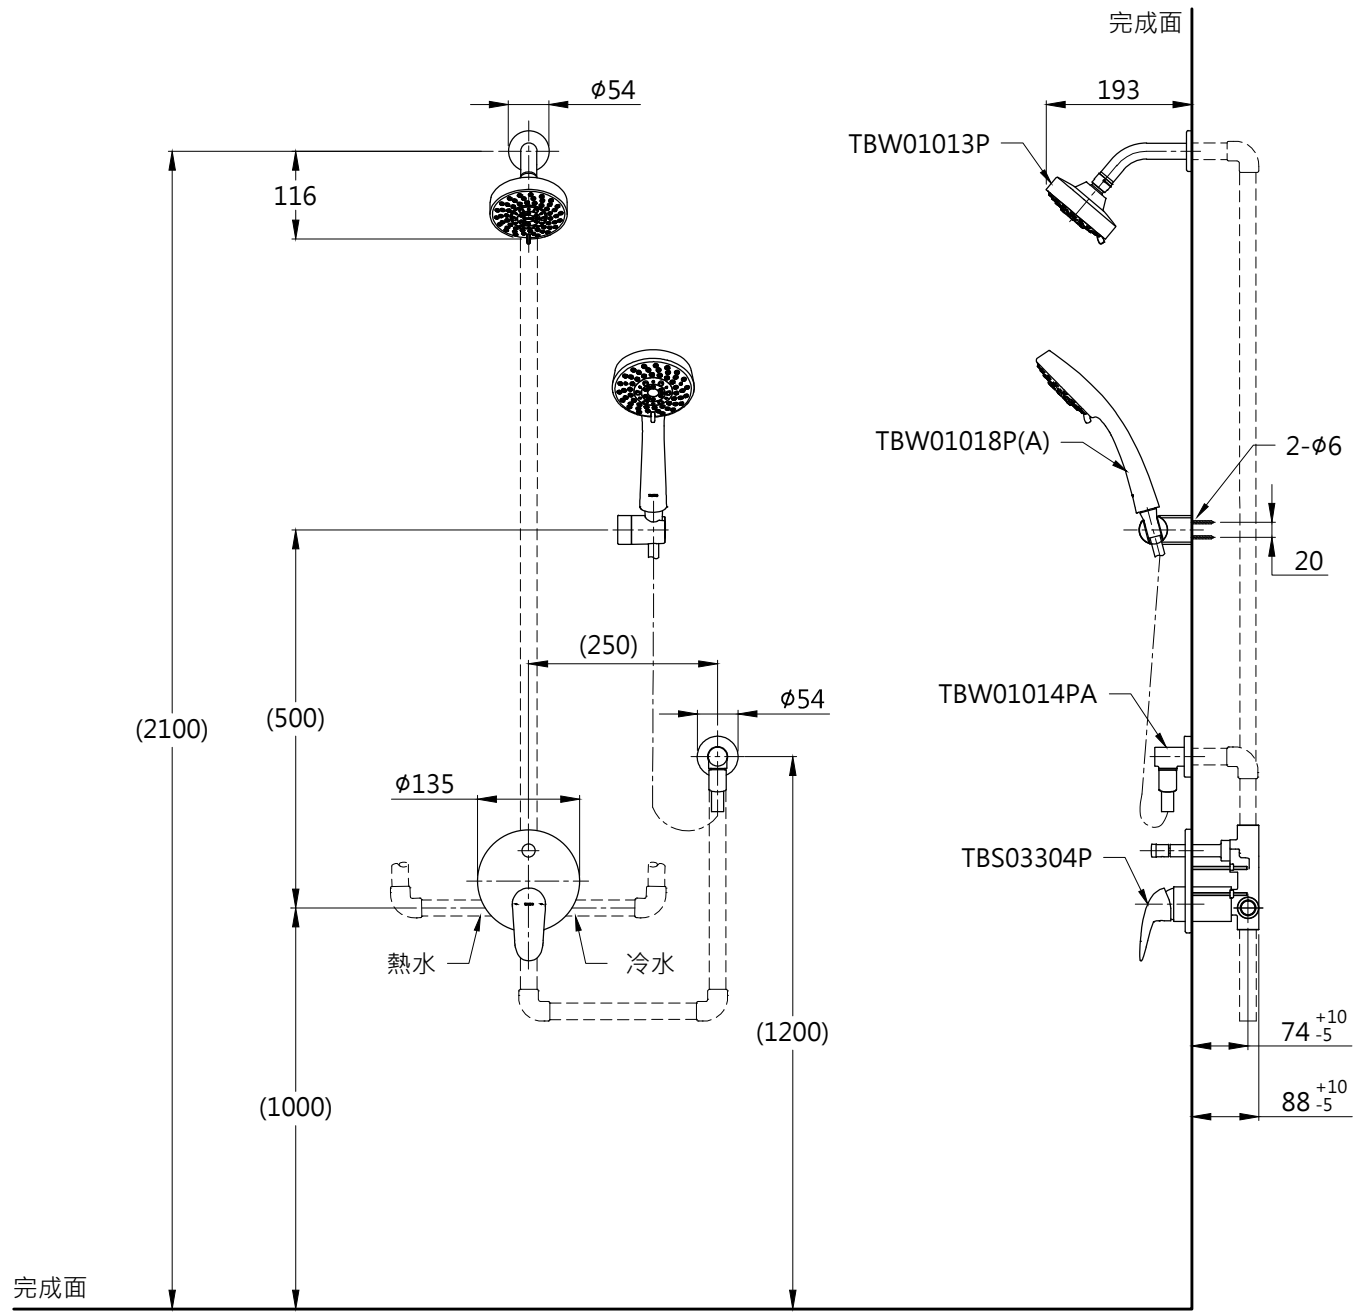

器具明細表		
品番	品名	數量
TBS03304P	開關閥(雙切)	1
TBW01013P	花灑	1
TBW01018P(A)	五段式蓮蓬頭	1
TBW01014PA	蓮蓬頭出水口	1

安裝注意事項:
 1.花灑高度·建議以最高使用者身高加 200mm。
 2.()內尺寸可依需求作調整。
 3.商品配管尺寸皆為 G1/2。

TOTO		圖面比例 1:1	產品名稱 LC埋壁淋浴組四	型號	名稱
		出圖比例 1:10			
作成日期 第1版 2017.04.24	修改日期 第3版 2021.09.24	圖紙大小 A4	產品型號 TBS03304P/TBW01018P(A) TBW01013P/TBW01014PA	產 品 構 成	
製圖 蔡宛知	檢圖 劉俊良	單位 mm			
		審核 平野			