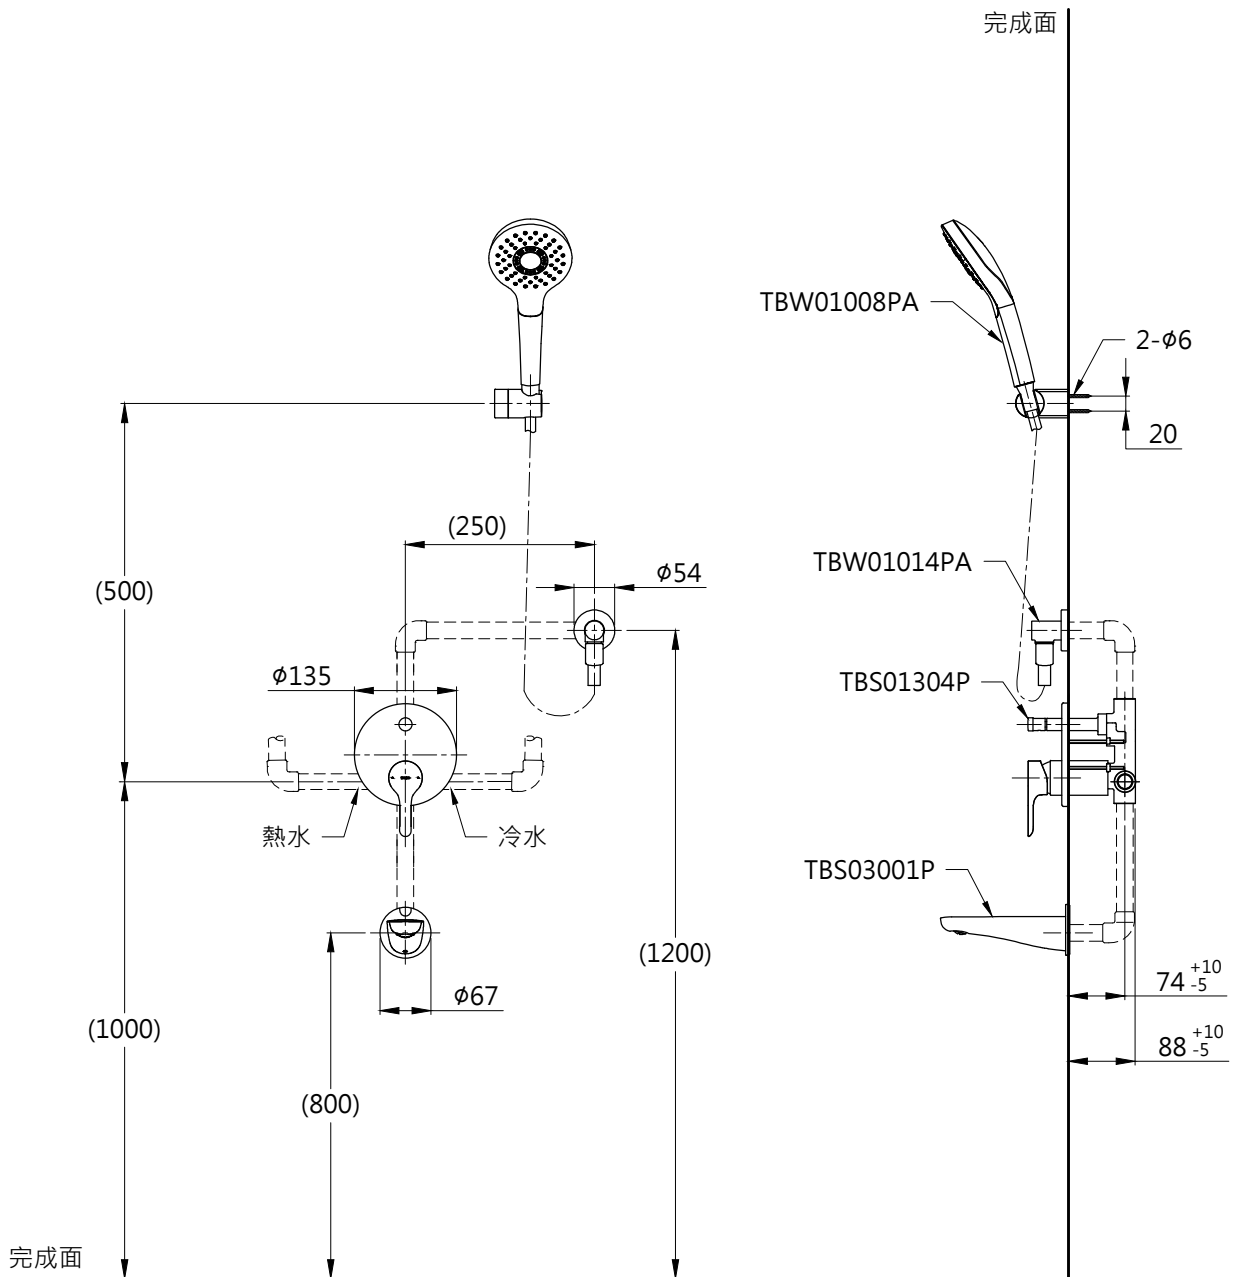

器具明細表

品番	品名	數量
TBS01304P	開關閥(雙切)	1
TBW01008P	一段式蓮蓬頭	1
TBW01014PA	蓮蓬頭出水口	1
TBS03001P	出水口	1

安裝注意事項:

- 1.( )內尺寸可依需求作調整。
- 2.商品配管尺寸皆為G1/2。

<b>TOTO</b>		圖面比例	1 : 1	產品名稱	LN埋壁淋浴組八	型號	名稱
		出圖比例	1 : 10				
作成日期	第1版	修改日期	第3版	單位	產品型號	產品構成	
2017.04.24		2021.09.24					
製圖	蔡宛知	檢圖	劉俊良	審核	平野	TBW01014PA/TBS03001P	